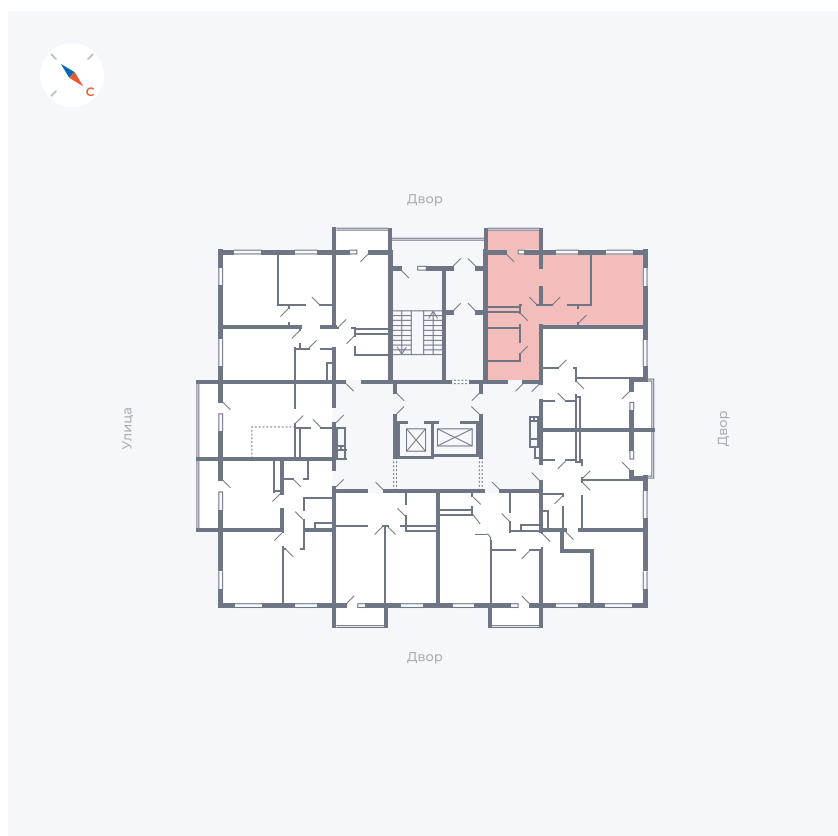

На этаже

Для заметок

Дата генерации: 22.11.2024