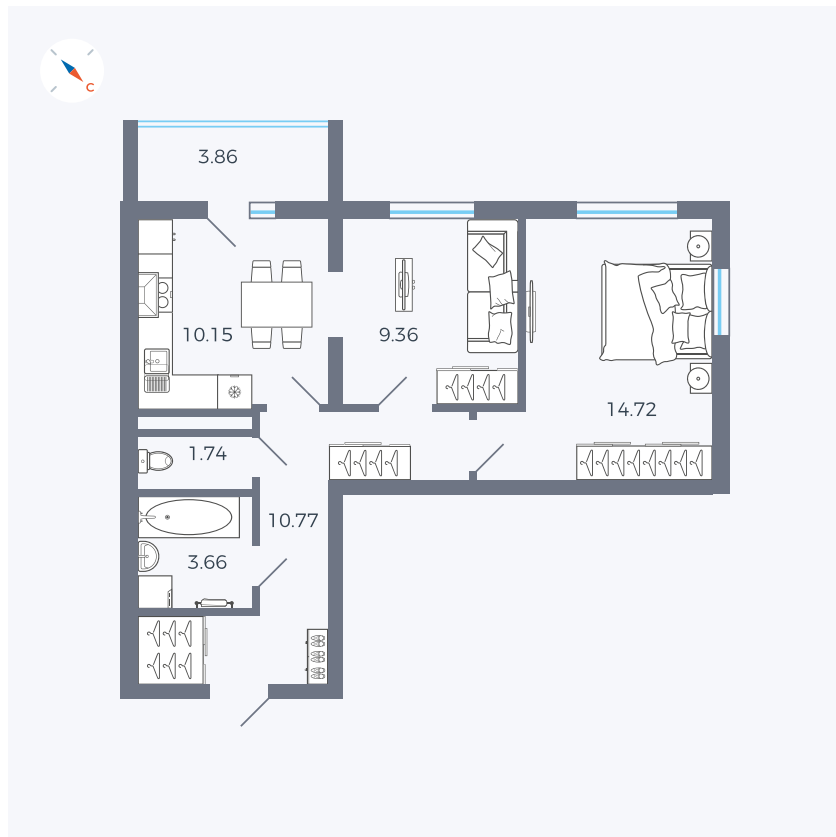

Планировка Тип 273

Квартира 104

Квартал 43 / Дом 1 / Секция 1 / Этаж 14

Комнат	2
Площадь	52.33 м ²
Срок сдачи	I кв. 2026
Вид из окна	Двор

Отделка

Цена: **0 Р**

Вы можете забронировать эту квартиру, или получить консультацию позвонив по номеру