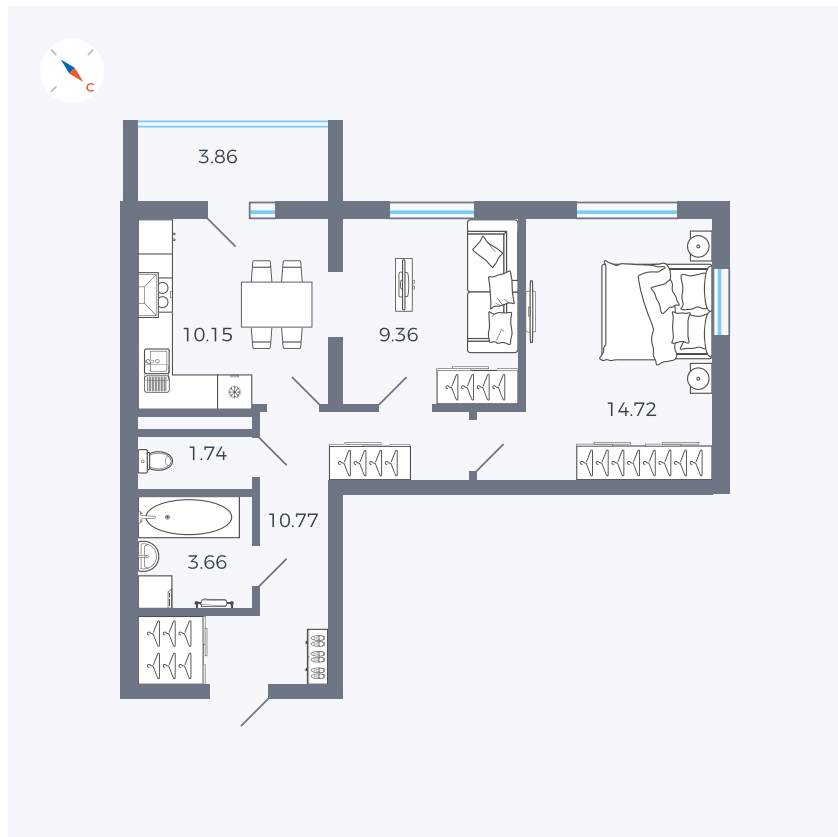

Планировка Тип 273

Квартира 104

Квартал 43 / Дом 1 / Секция 1 / Этаж 14

Комнат	2
Площадь	52.33 м ²
Срок сдачи	I кв. 2026
Вид из окна	Двор

Отделка

Цена: **0 Р**

Вы можете забронировать эту квартиру, или получить консультацию позвонив по номеру