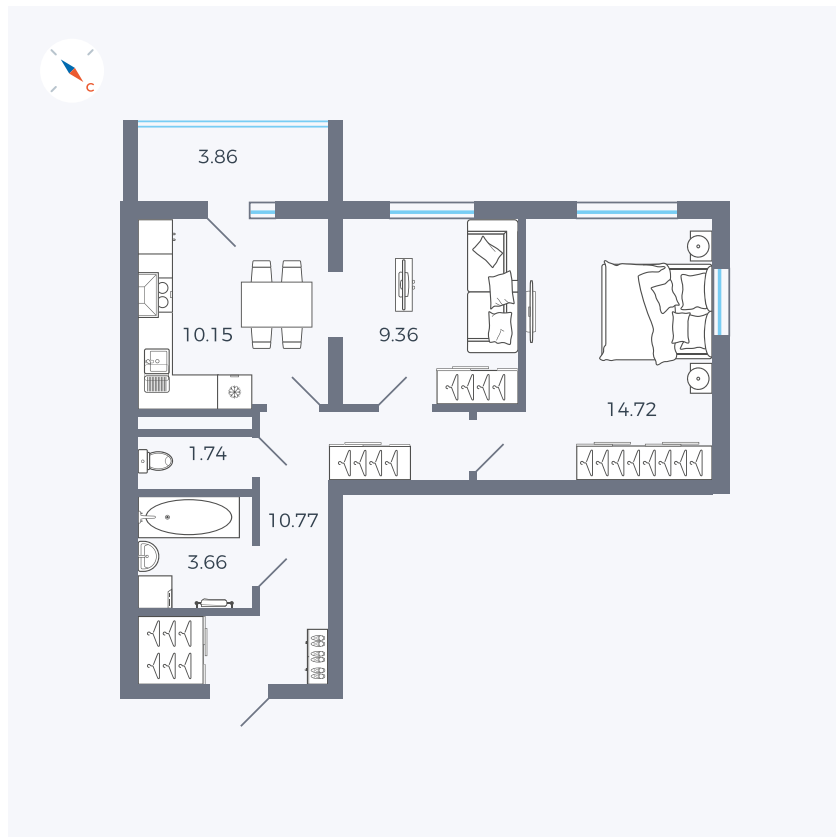

Планировка Тип 273

Квартира 104

Квартал 43 / Дом 1 / Секция 1 / Этаж 14

Комнат	2
Площадь	52.33 м ²
Срок сдачи	I кв. 2026
Вид из окна	Двор

Отделка

Цена:

0 Р

Вы можете забронировать эту квартиру, или получить консультацию позвонив по номеру