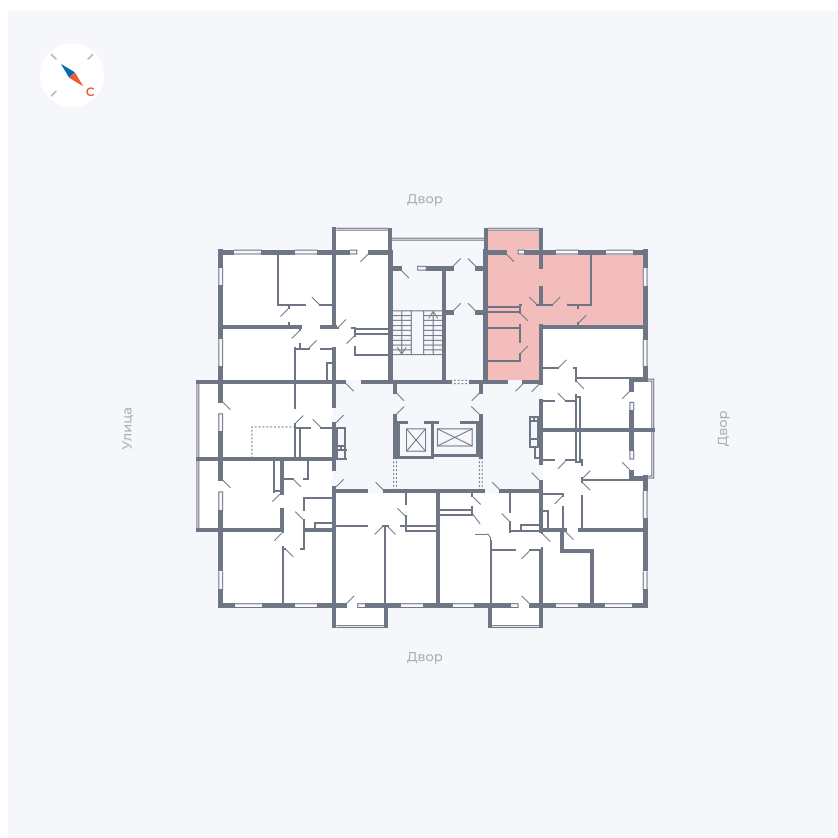

На этаже

Для заметок

Дата генерации: 22.12.2024