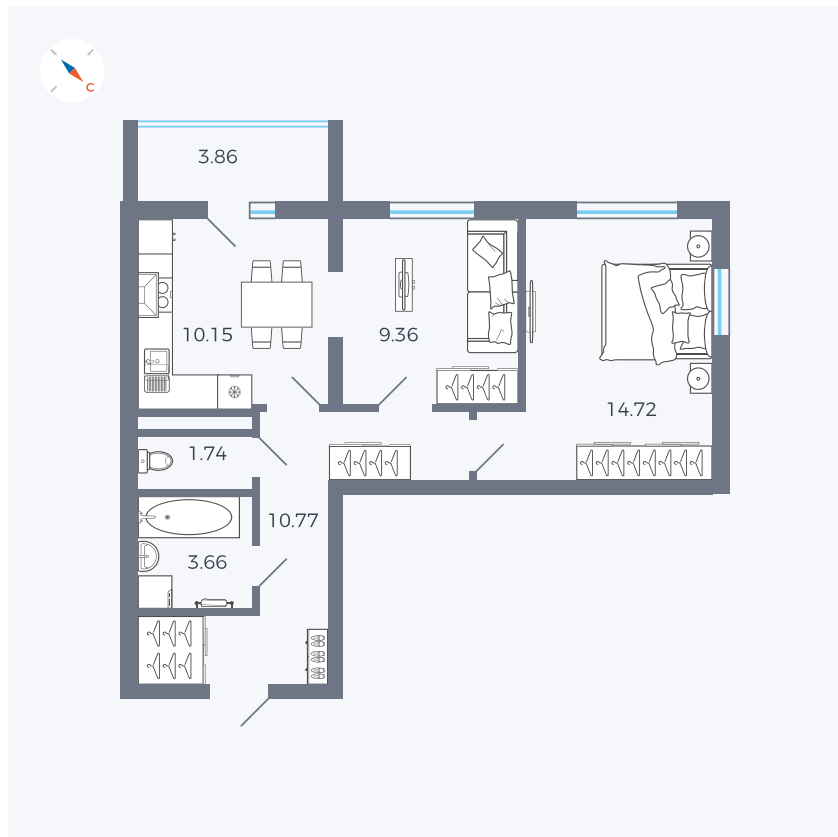

Планировка Тип 273

# Квартира 104

Квартал 43 / Дом 1 / Секция 1 / Этаж 14

Комнат ..... 2

Площадь ..... 52.33 м<sup>2</sup>

Срок сдачи ..... I кв. 2026

Вид из окна ..... Двор