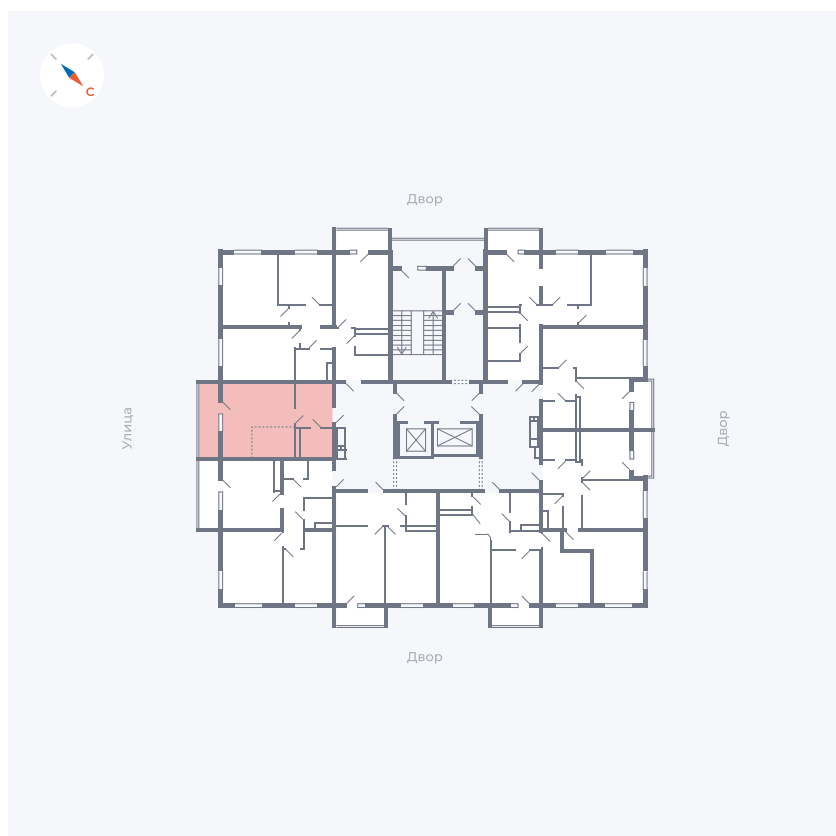

На этаже

Для заметок

Дата генерации: 05.04.2025