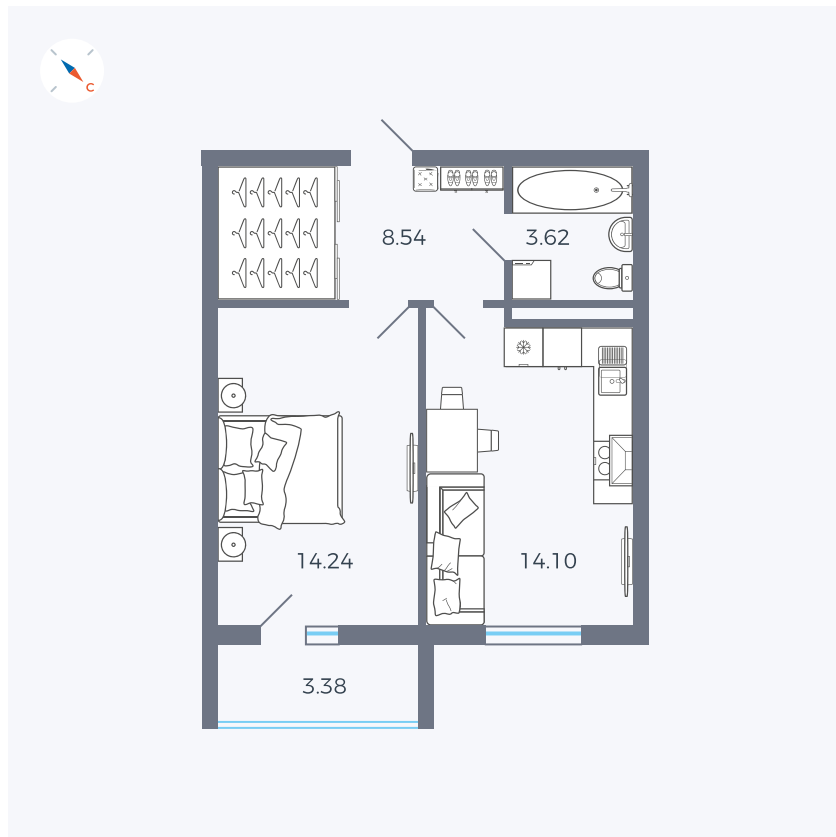

Планировка Тип 157

Квартира 100

Квартал 43 / Дом 1 / Секция 1 / Этаж 13

Комнат	1
Площадь	42.19 м ²
Срок сдачи	I кв. 2026
Вид из окна	Двор

Отделка

Цена:

0 Р

Вы можете забронировать эту квартиру, или получить консультацию позвонив по номеру