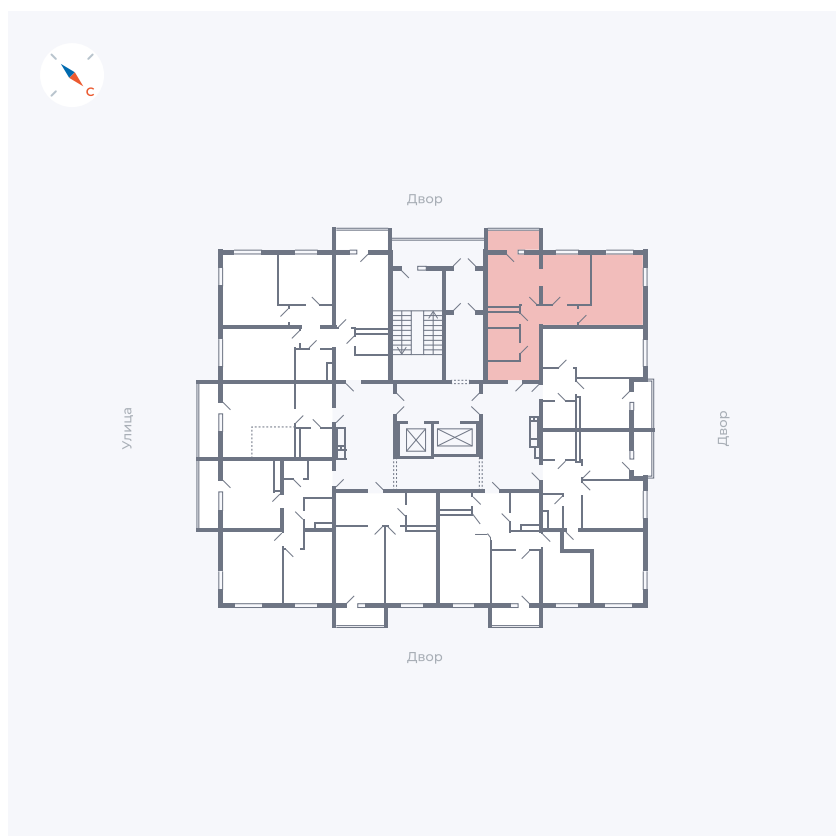

На этаже

Для заметок

Дата генерации: 22.12.2024