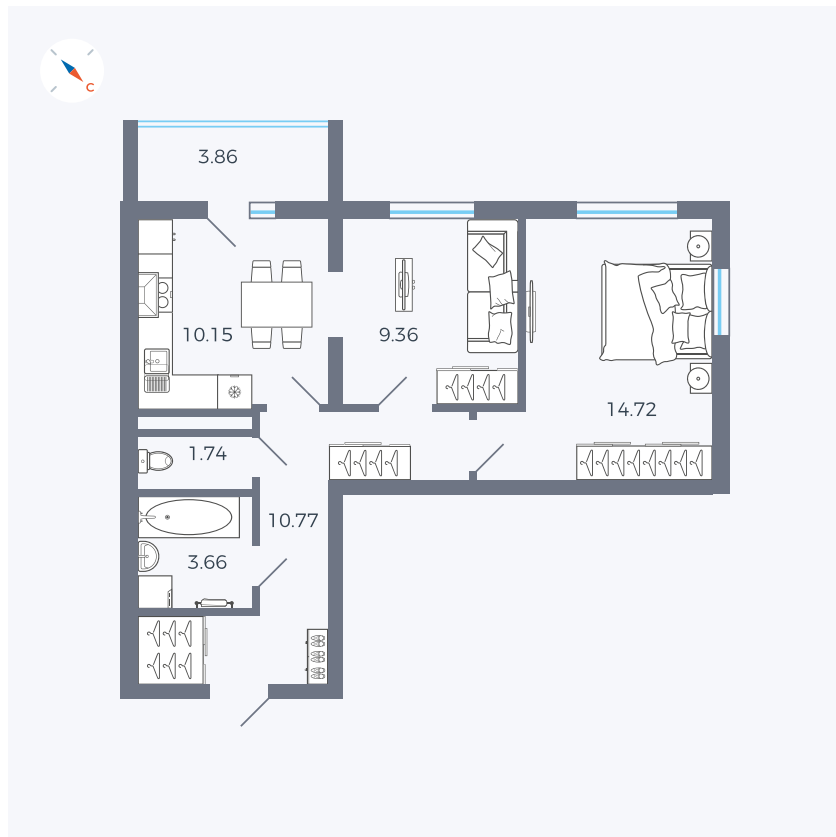

Планировка Тип 273

Квартира 96

Квартал 43 / Дом 1 / Секция 1 / Этаж 13

Комнат 2

Площадь 52.33 м²

Срок сдачи I кв. 2026

Вид из окна Двор

Отделка