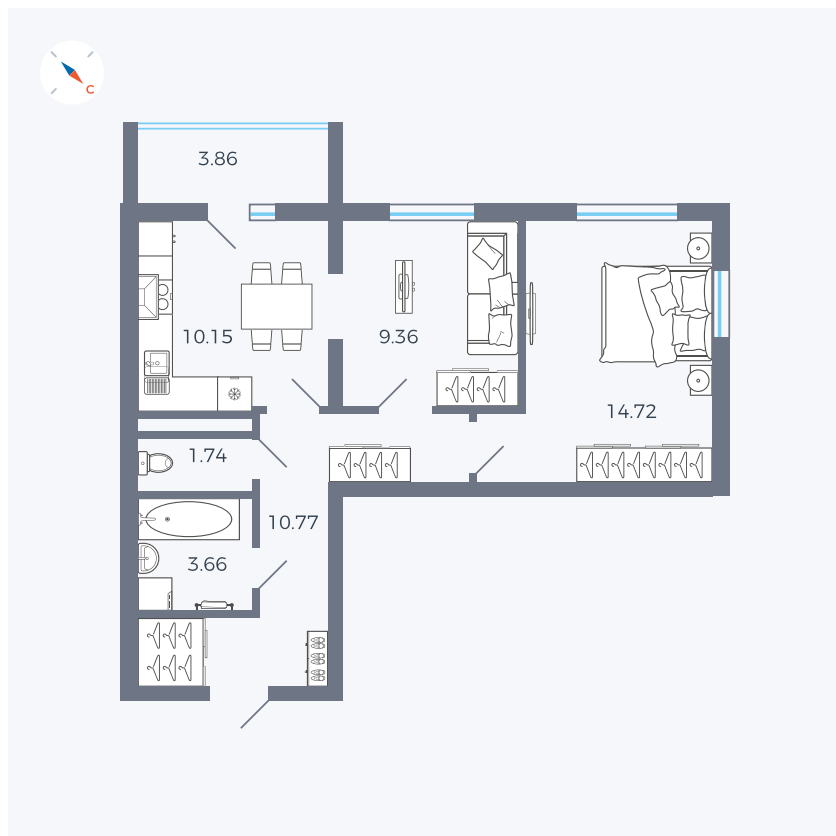

Планировка Тип 273

Квартира 96

Квартал 43 / Дом 1 / Секция 1 / Этаж 13

Комнат	2
Площадь	52.33 м ²
Срок сдачи	I кв. 2026
Вид из окна	Двор

Отделка

Цена:

0 Р

Вы можете забронировать эту квартиру, или получить консультацию позвонив по номеру