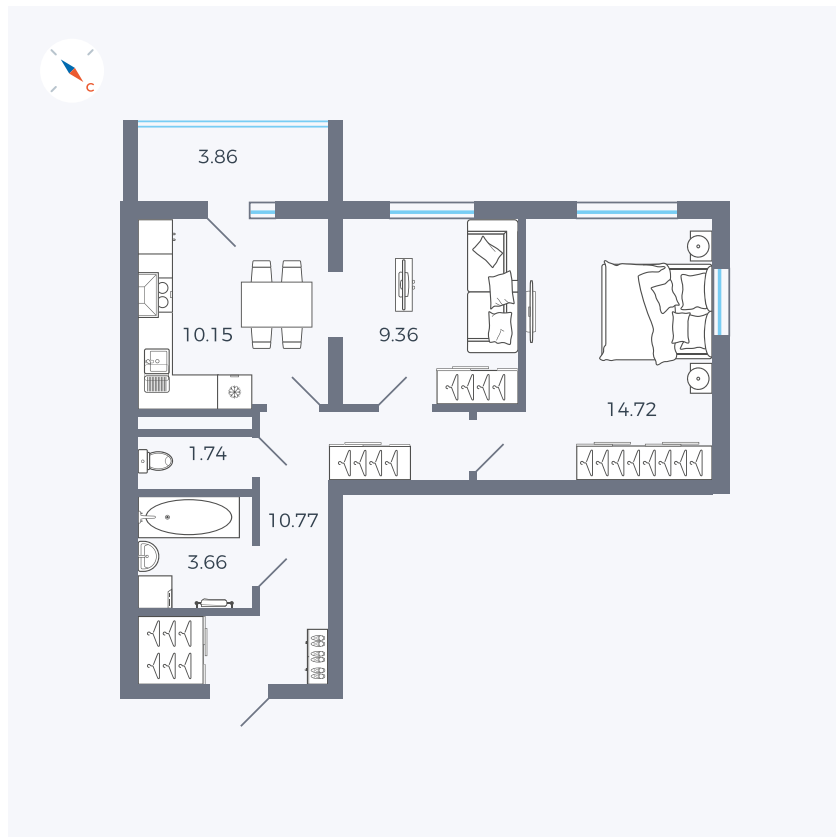

Планировка Тип 273

Квартира 96

Квартал 43 / Дом 1 / Секция 1 / Этаж 13

Комнат	2
Площадь	52.33 м ²
Срок сдачи	I кв. 2026
Вид из окна	Двор

Отделка

Цена:

0 Р

Вы можете забронировать эту квартиру, или получить консультацию позвонив по номеру