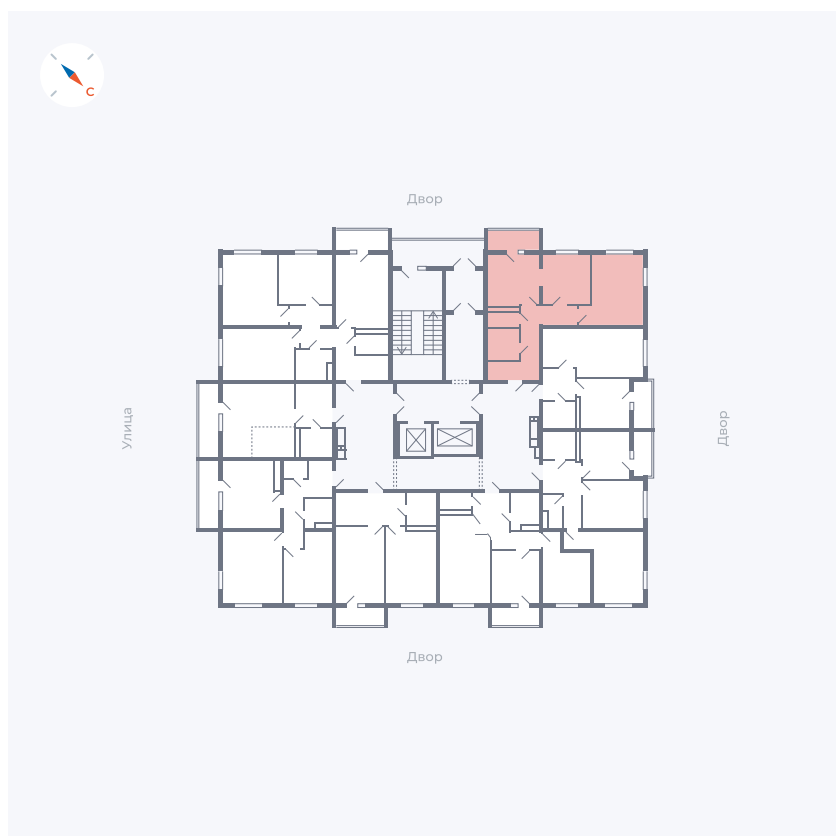

# Квартира 96

Квартал 43 / Дом 1 / Секция 1 / Этаж 13

Комнат	2
Площадь	52.33 м <sup>2</sup>
Срок сдачи	I кв. 2026
Вид из окна	Двор

## На этаже