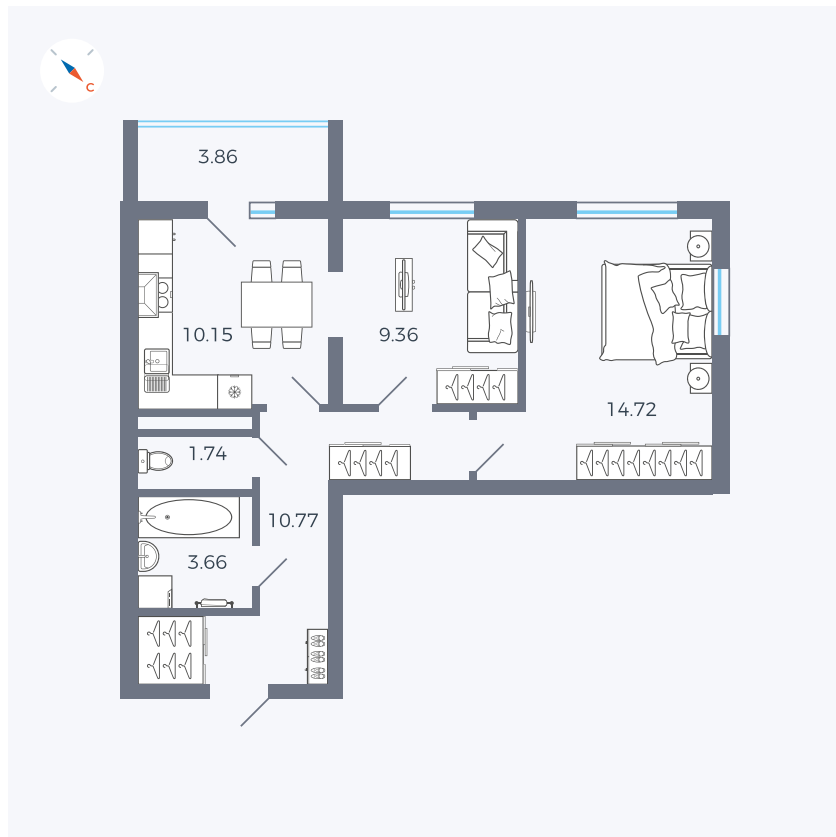

Планировка Тип 273

Квартира 96

Квартал 43 / Дом 1 / Секция 1 / Этаж 13

Комнат	2
Площадь	52.33 м ²
Срок сдачи	I кв. 2026
Вид из окна	Двор

Отделка

Цена: **0 Р**

Вы можете забронировать эту квартиру, или получить консультацию позвонив по номеру