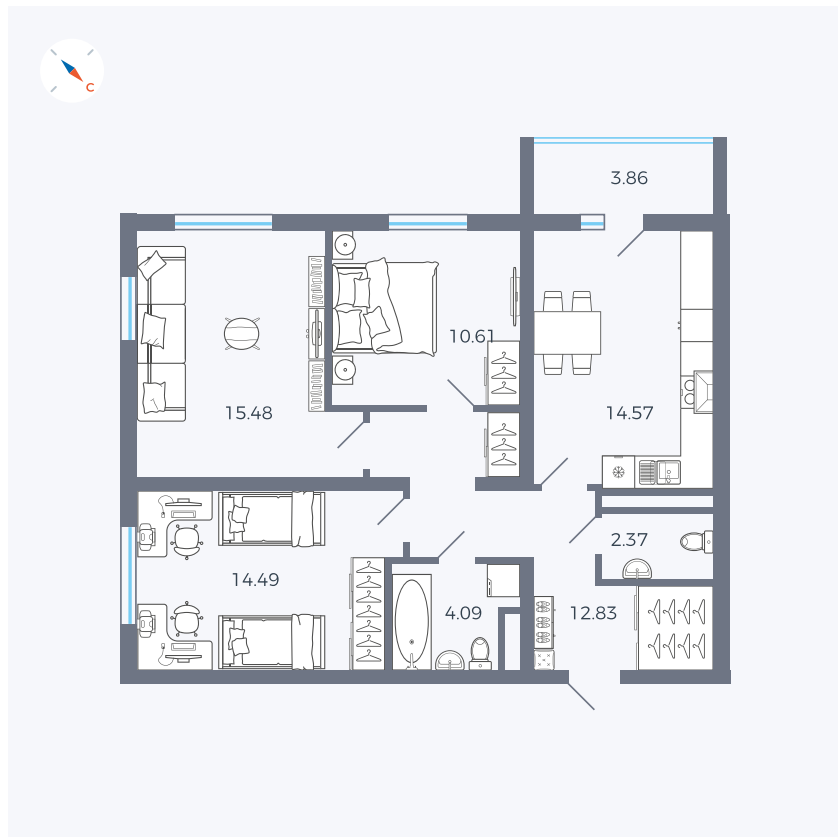

Планировка Тип 335

Квартира 95

Квартал 43 / Дом 1 / Секция 1 / Этаж 12

Комнат 3

Площадь 76.37 м²

Срок сдачи I кв. 2026

Вид из окна Двор и улица

Отделка

Для заметок

На этаже