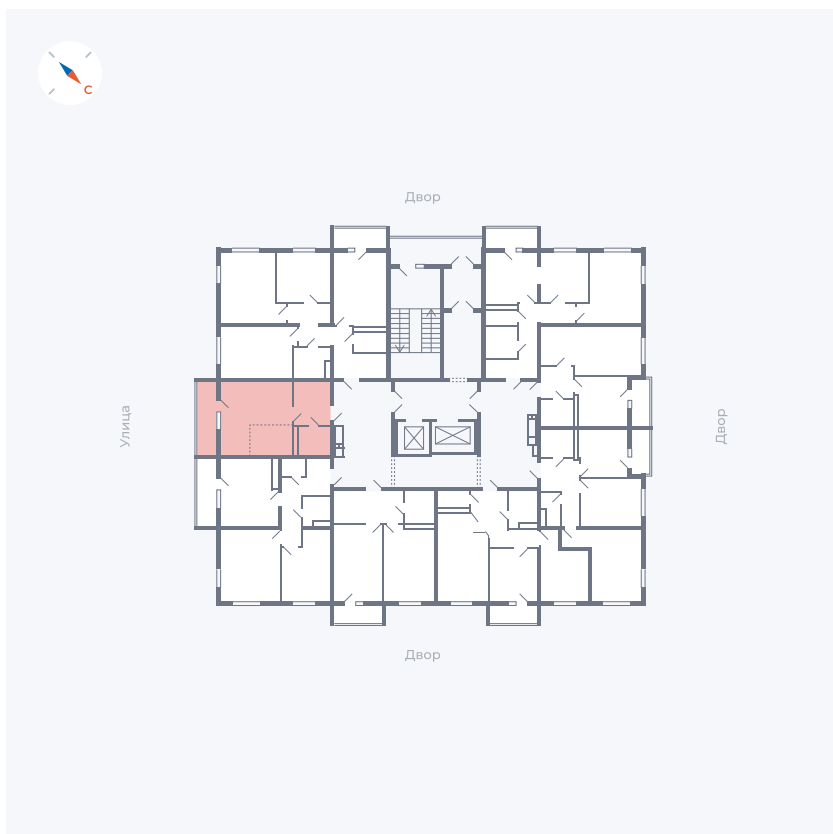

# Квартира 94

Квартал 43 / Дом 1 / Секция 1 / Этаж 12

Комнат	Студия
Площадь	32.89 м <sup>2</sup>
Срок сдачи	I кв. 2026
Вид из окна	Улица

## На этаже