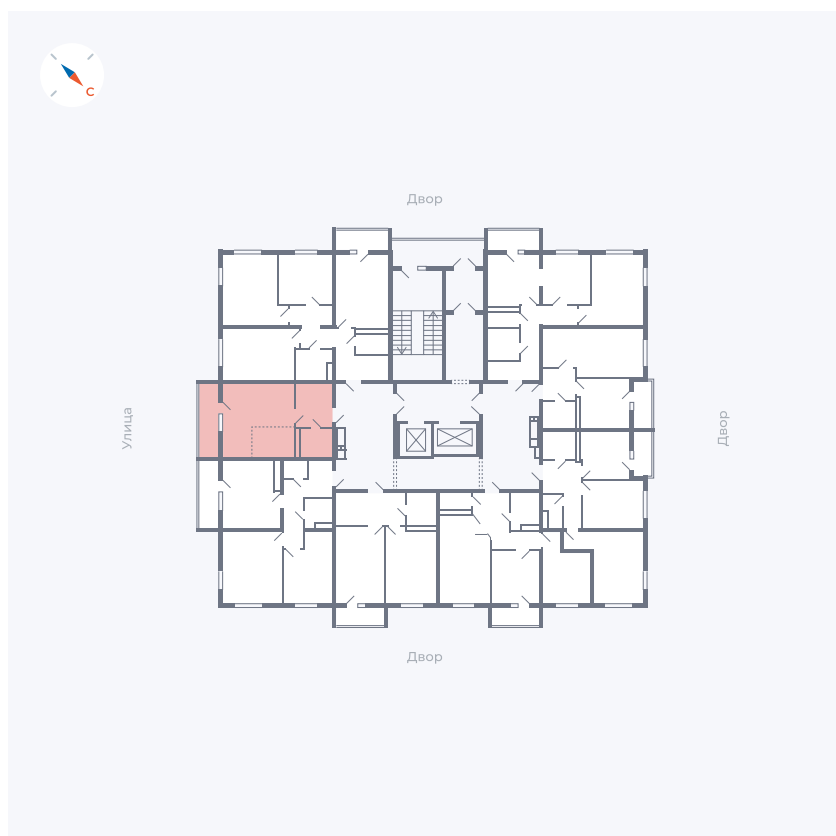

На этаже

Для заметок

Дата генерации: 23.01.2025