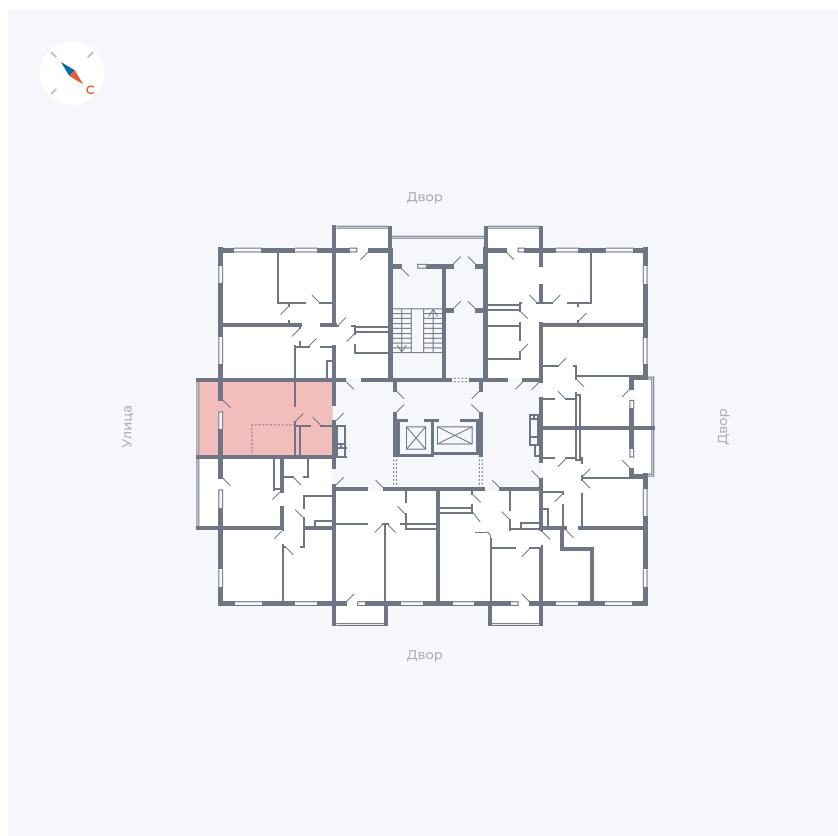

На этаже

Для заметок

Дата генерации: 23.02.2025