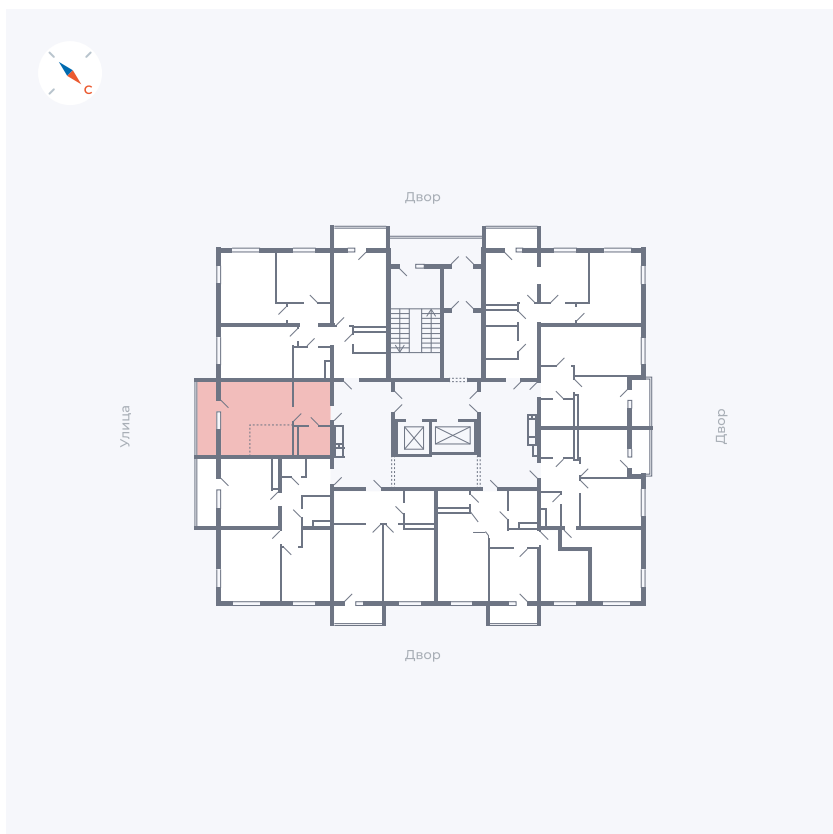

На этаже

Для заметок

Дата генерации: 16.10.2024