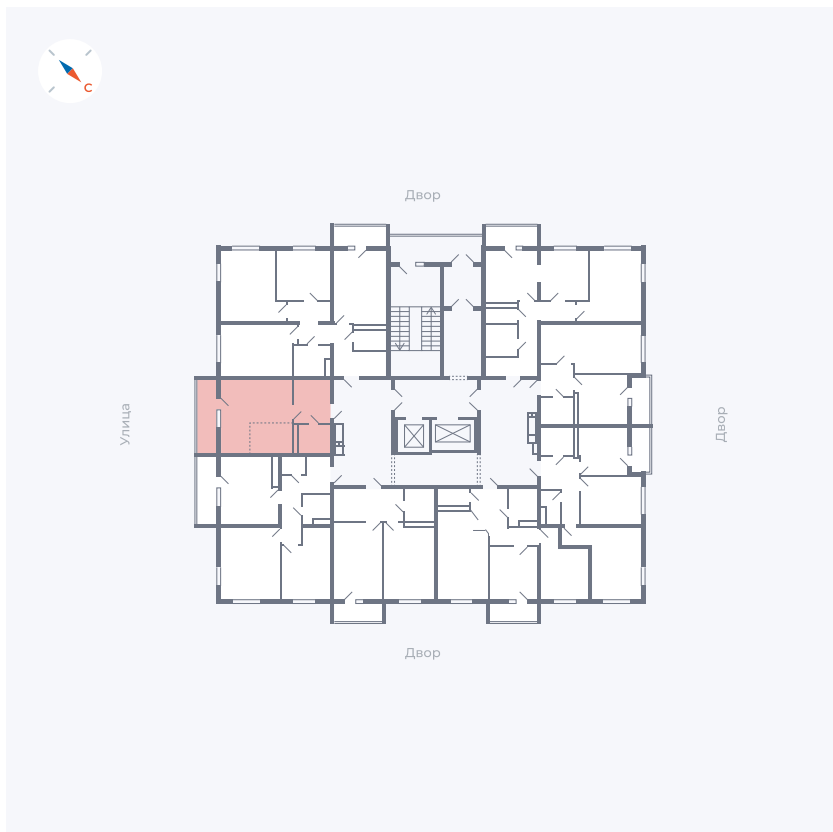

На этаже

Для заметок

Дата генерации: 23.12.2024