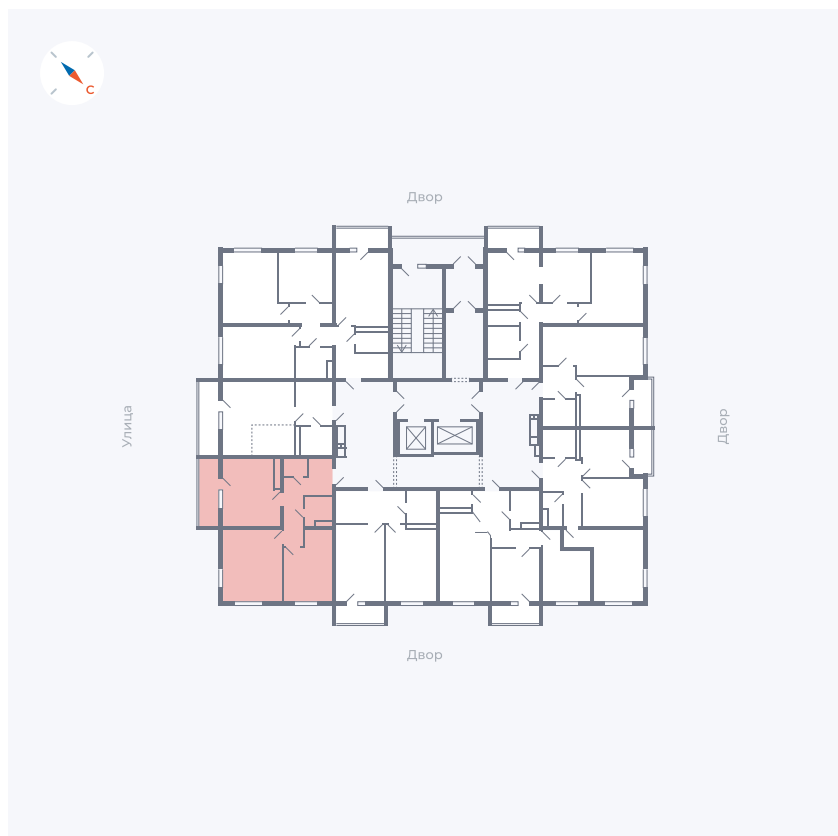

На этаже

Для заметок

Дата генерации: 04.04.2025