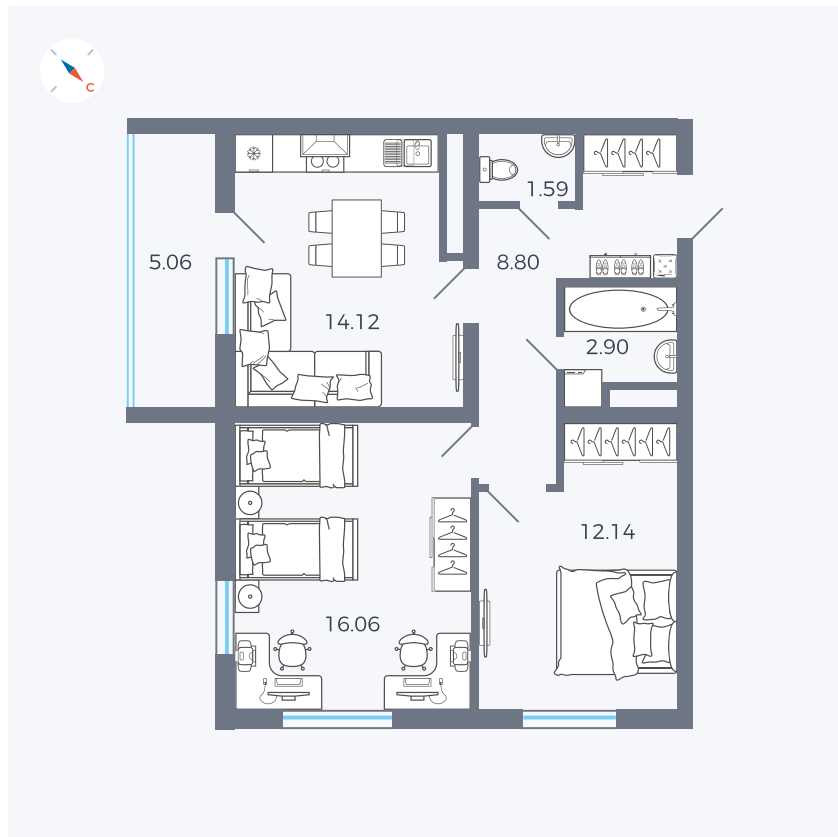

Планировка Тип 274

Квартира 93

Квартал 43 / Дом 1 / Секция 1 / Этаж 12

Комнат	2
Площадь	58.14 м ²
Срок сдачи	I кв. 2026
Вид из окна	Двор и улица

Отделка

Цена:

0 Р

Вы можете забронировать эту квартиру, или получить консультацию позвонив по номеру