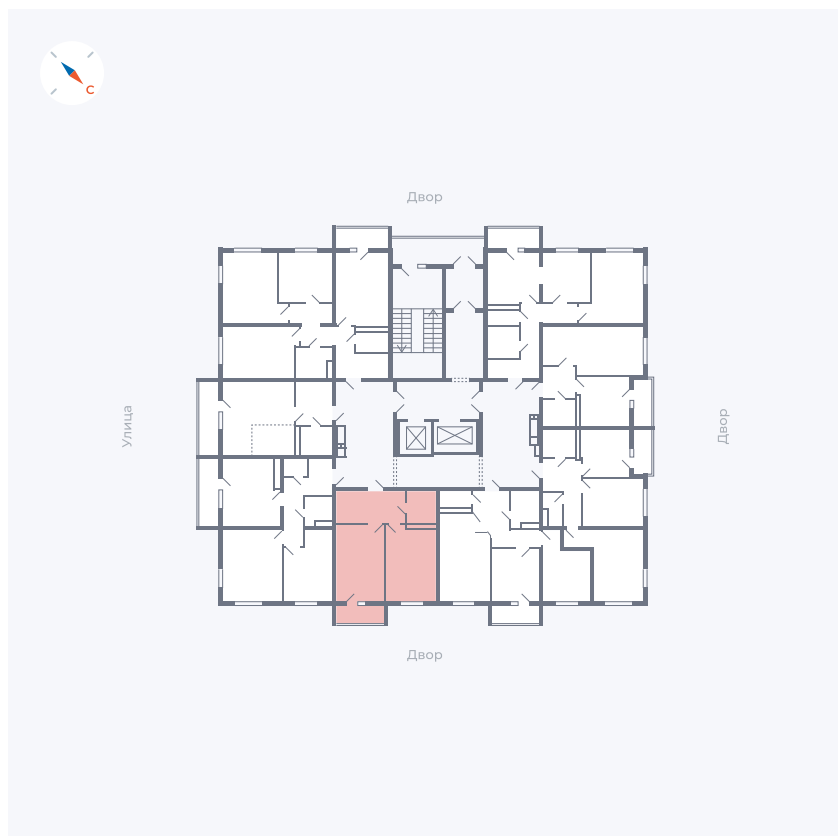

На этаже

Для заметок

Дата генерации: 26.06.2026