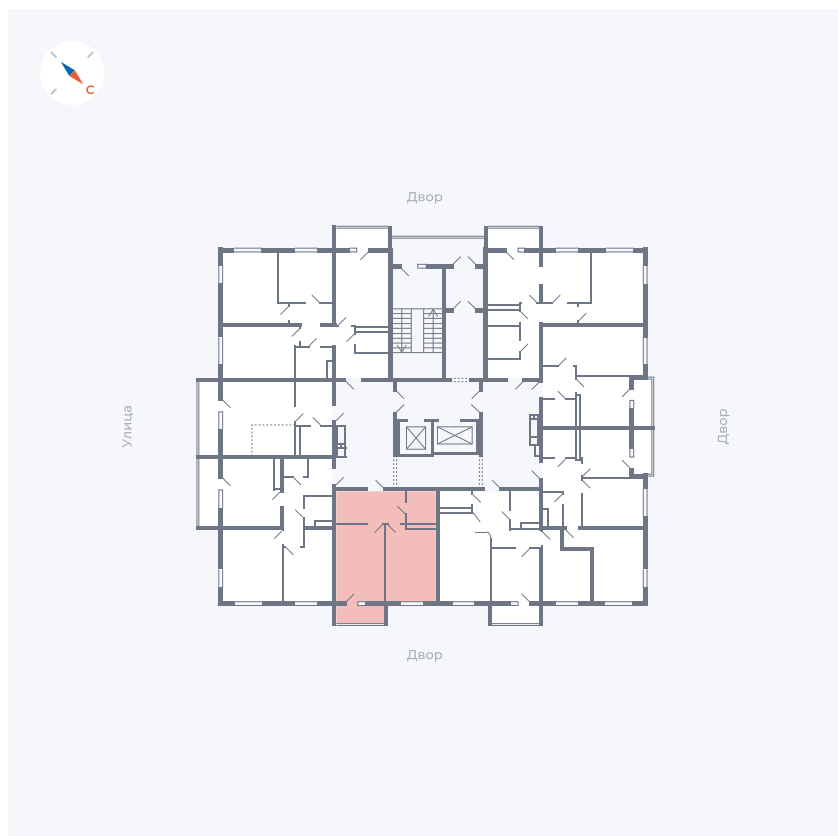

На этаже

Для заметок

Дата генерации: 28.04.2026