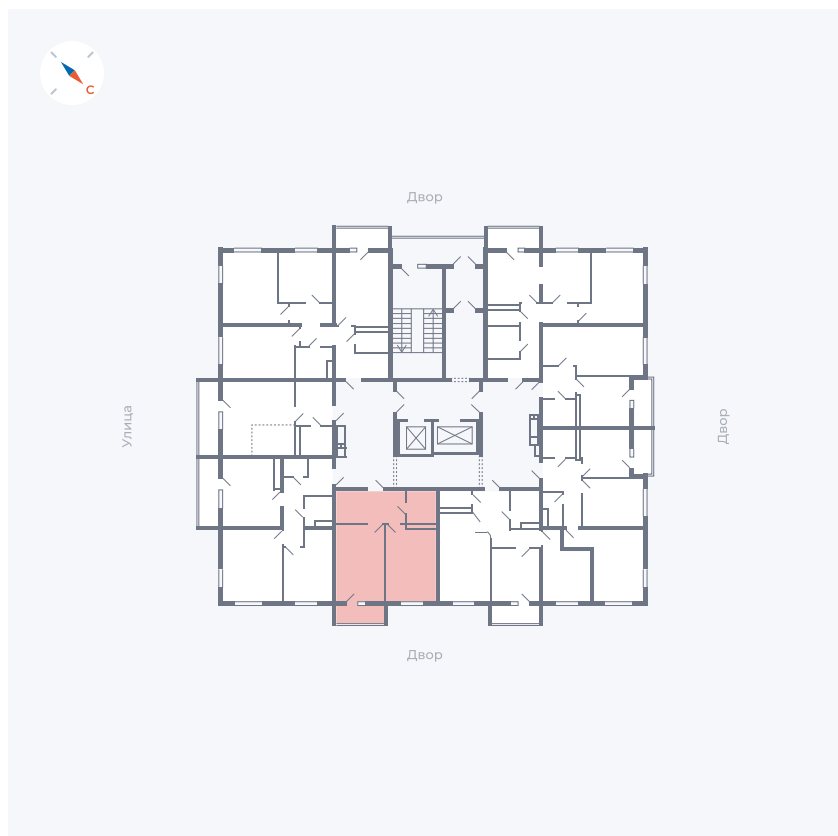

На этаже

Для заметок

Дата генерации: 04.04.2025