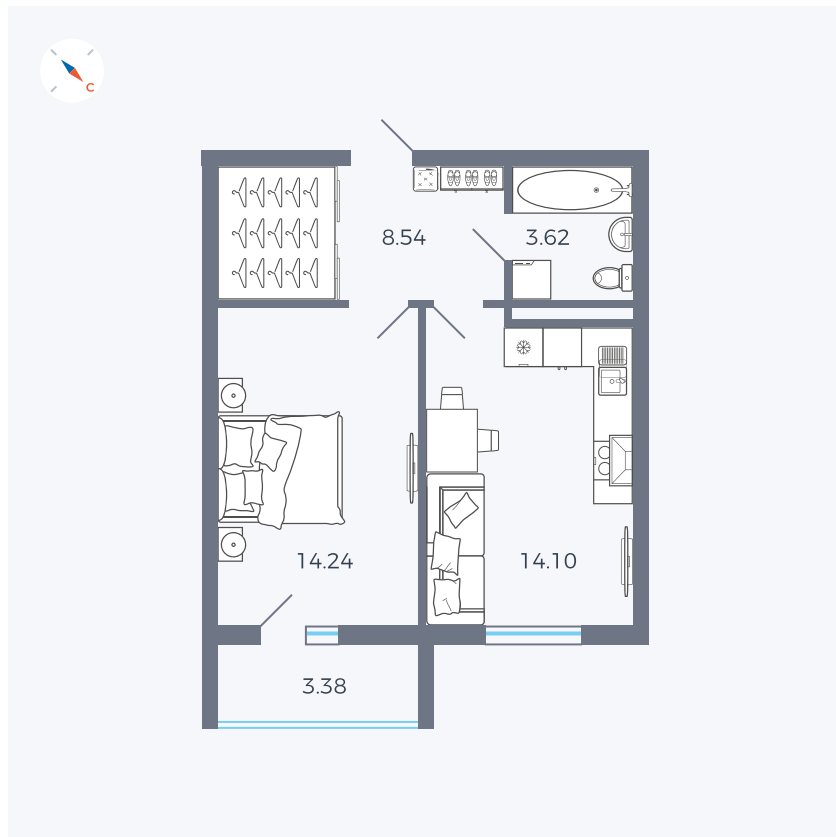

Планировка Тип 157

Квартира 92

Квартал 43 / Дом 1 / Секция 1 / Этаж 12

Комнат	1
Площадь	42.19 м ²
Срок сдачи	Дом сдан
Вид из окна	Двор

Отделка

Цена:

0 ₪

Вы можете забронировать эту квартиру, или получить консультацию позвонив по номеру