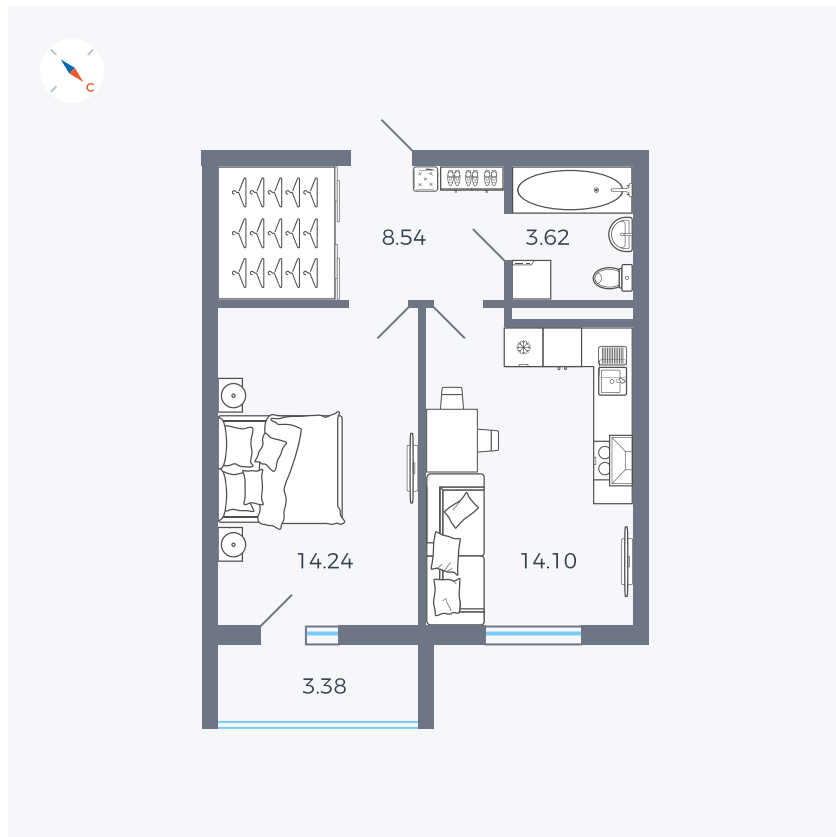

Планировка Тип 157

Квартира 92

Квартал 43 / Дом 1 / Секция 1 / Этаж 12

Комнат	1
Площадь	42.19 м ²
Срок сдачи	I кв. 2026
Вид из окна	Двор

Отделка

Цена:

0 ₪

Вы можете забронировать эту квартиру, или получить консультацию позвонив по номеру