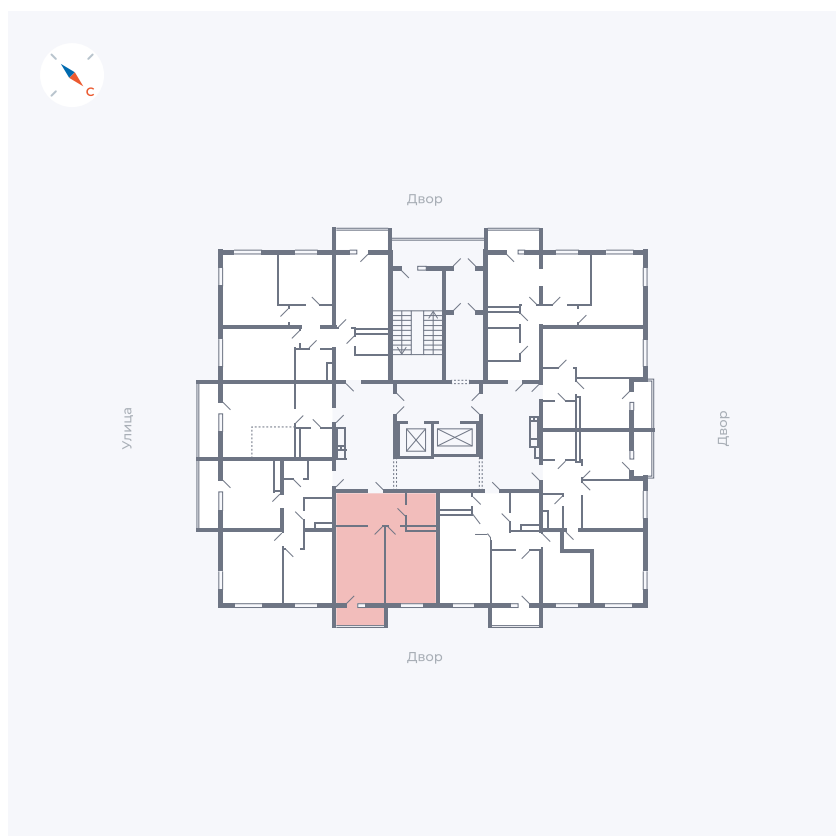

На этаже

Для заметок

Дата генерации: 08.04.2026