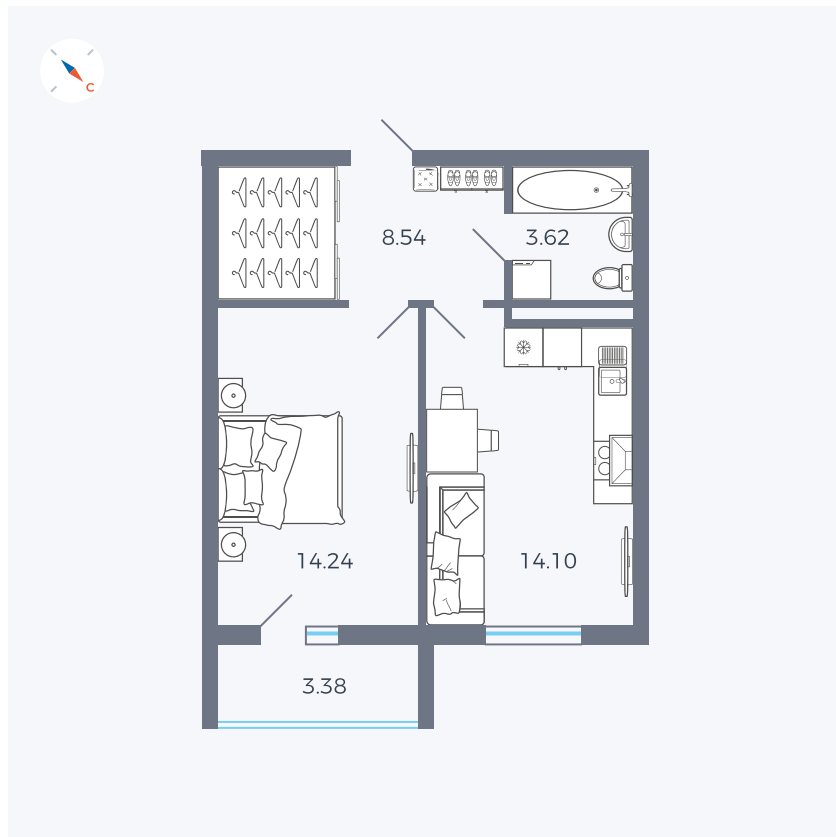

Планировка Тип 157

# Квартира 92

Квартал 43 / Дом 1 / Секция 1 / Этаж 12

Комнат	1
Площадь	42.19 м <sup>2</sup>
Срок сдачи	Дом сдан
Вид из окна	Двор