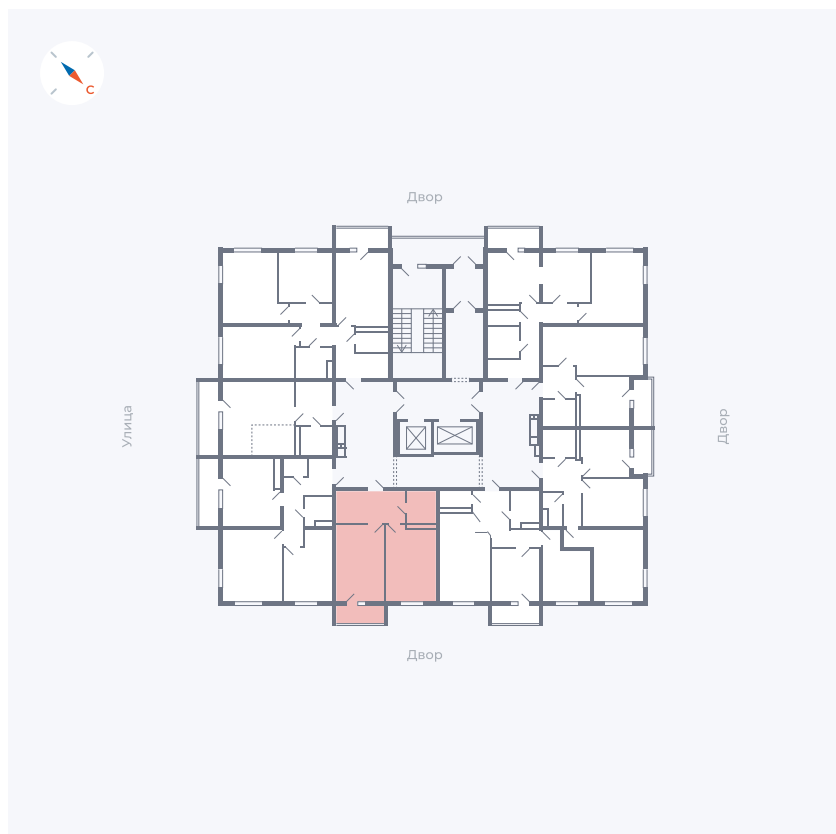

# Квартира 92

Квартал 43 / Дом 1 / Секция 1 / Этаж 12

Комнат	1
Площадь	42.19 м <sup>2</sup>
Срок сдачи	Дом сдан
Вид из окна	Двор

## На этаже