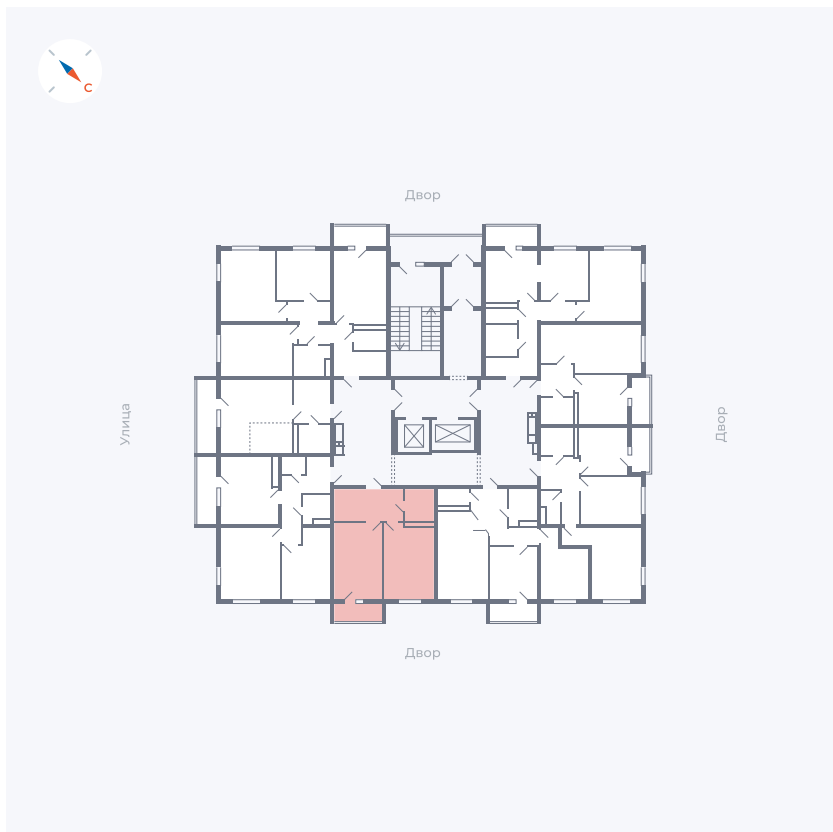

На этаже

Для заметок

Дата генерации: 24.11.2024