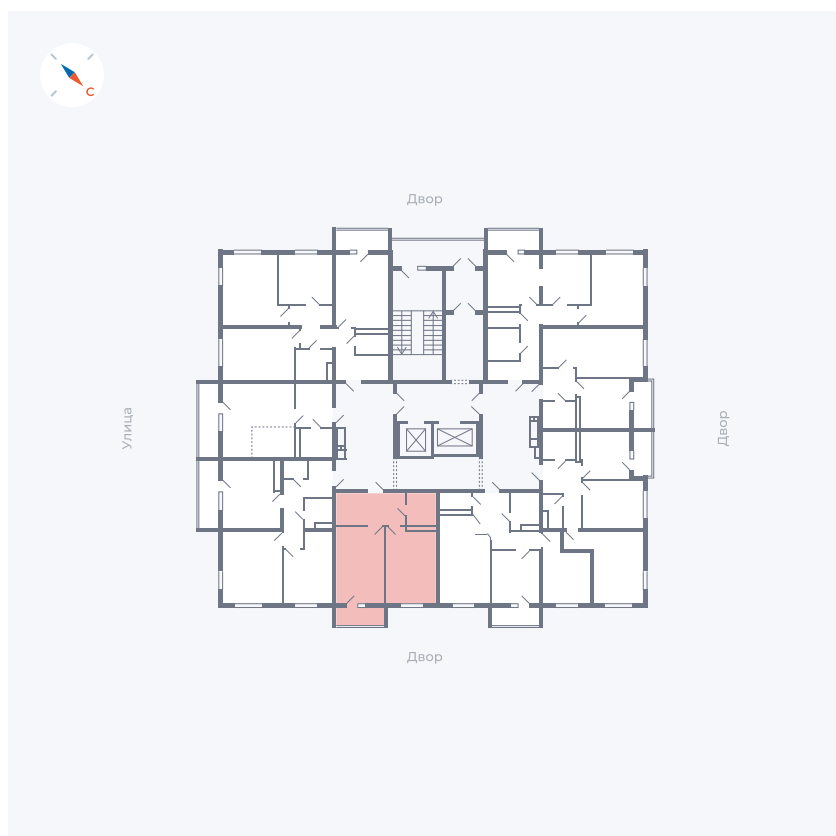

На этаже

Для заметок

Дата генерации: 07.01.2025