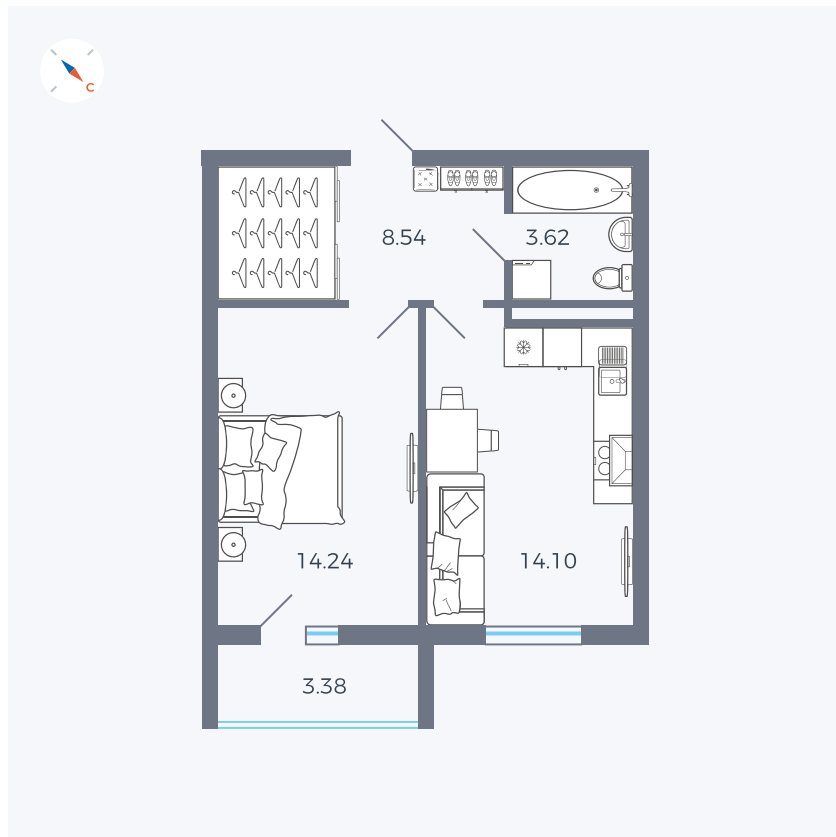

Планировка Тип 157

# Квартира 92

Квартал 43 / Дом 1 / Секция 1 / Этаж 12

Комнат	1
Площадь	42.19 м <sup>2</sup>
Срок сдачи	I кв. 2026
Вид из окна	Двор