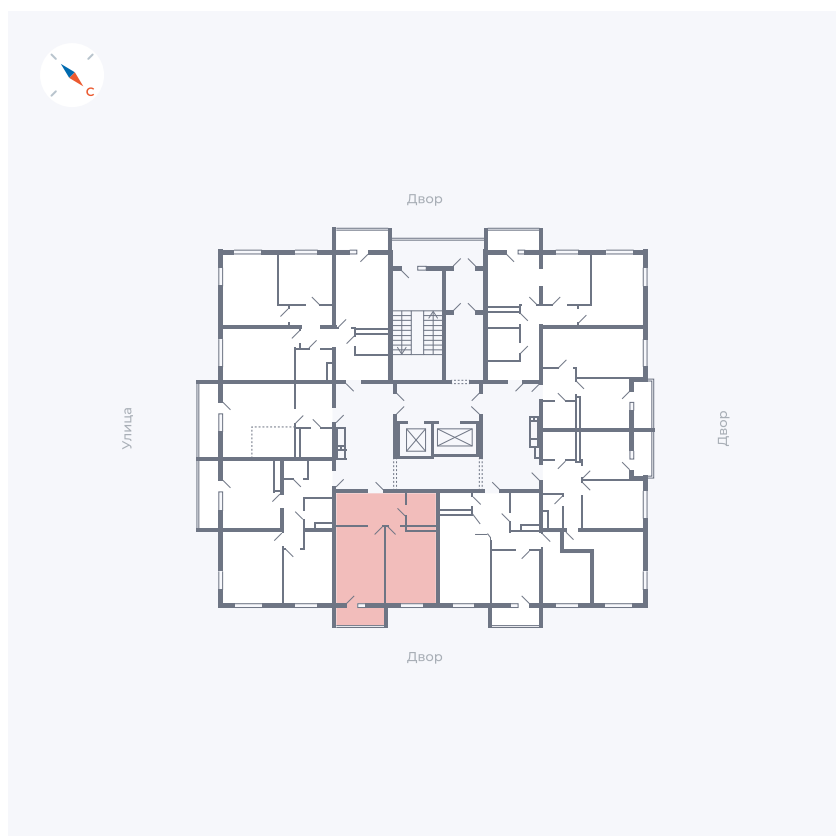

На этаже

Для заметок

Дата генерации: 17.03.2026