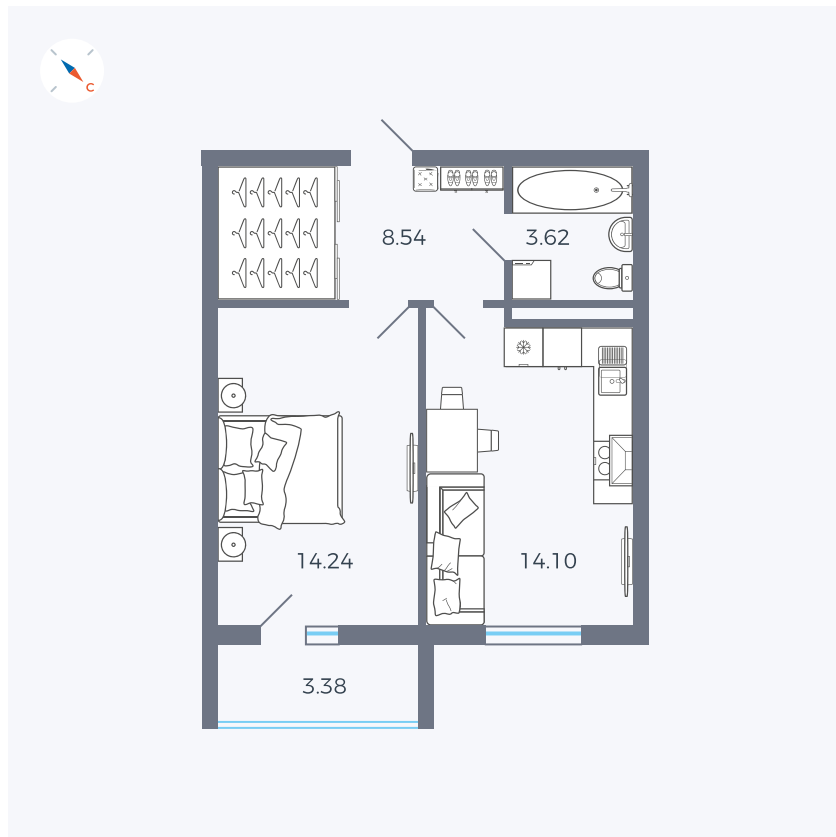

Планировка Тип 157

Квартира 92

Квартал 43 / Дом 1 / Секция 1 / Этаж 12

Комнат	1
Площадь	42.19 м ²
Срок сдачи	Дом сдан
Вид из окна	Двор

Отделка

Цена:

0 Р

Вы можете забронировать эту квартиру, или получить консультацию позвонив по номеру