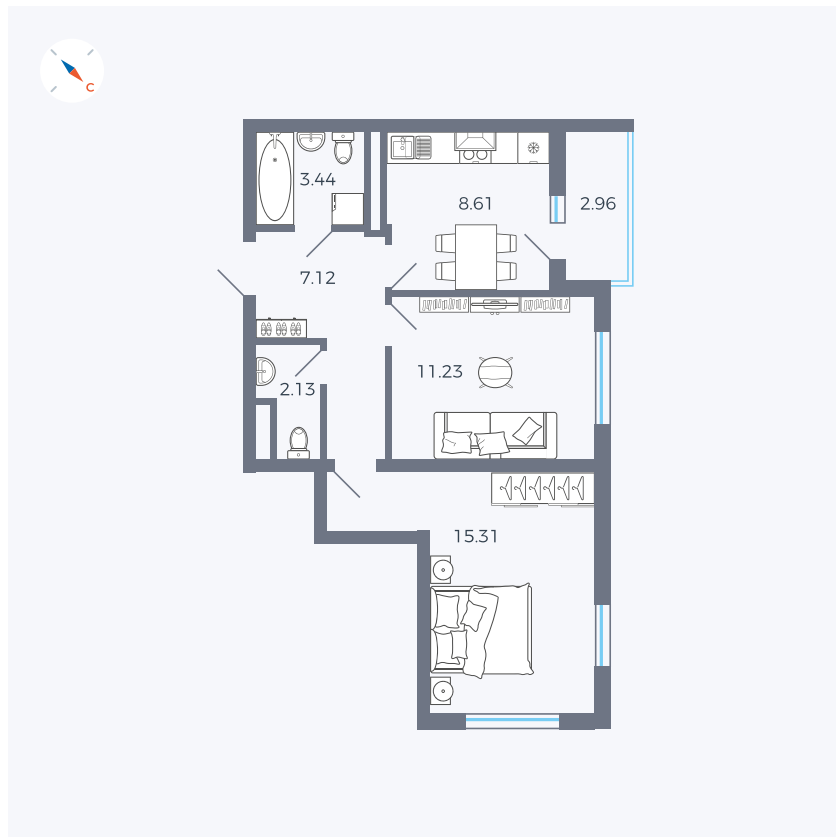

Планировка Тип 277

Квартира 90

Квартал 43 / Дом 1 / Секция 1 / Этаж 12

Комнат	2
Площадь	49.32 м ²
Срок сдачи	I кв. 2026
Вид из окна	Двор

Отделка

Цена: **0** ₪

Вы можете забронировать эту квартиру, или получить консультацию позвонив по номеру