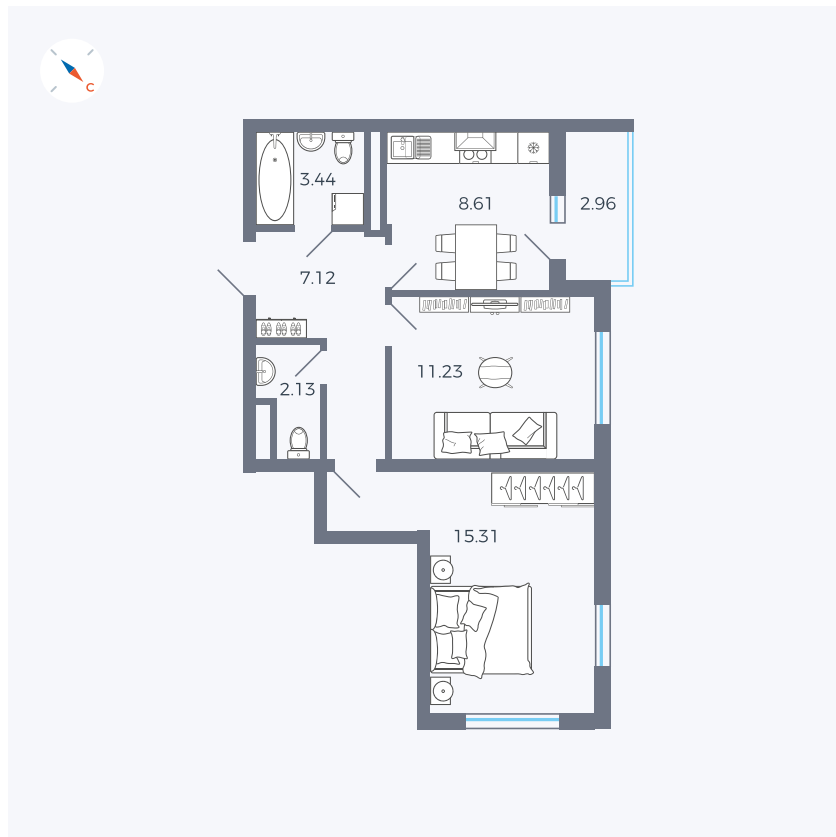

Планировка Тип 277

Квартира 90

Квартал 43 / Дом 1 / Секция 1 / Этаж 12

Комнат 2

Площадь 49.32 м²

Срок сдачи I кв. 2026

Вид из окна Двор

Отделка