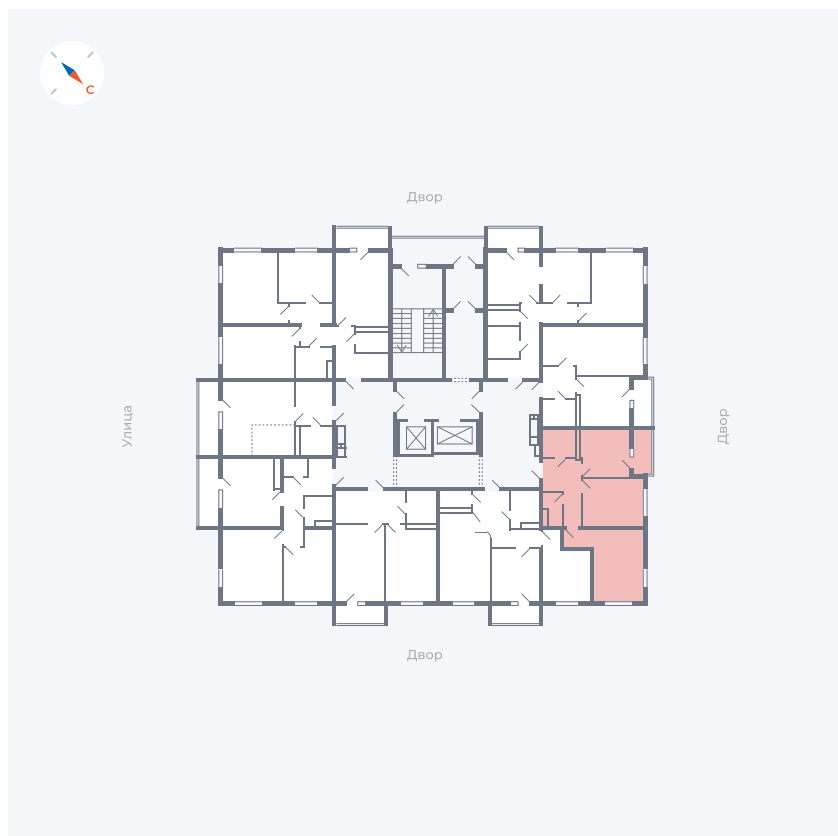

На этаже

Для заметок

Дата генерации: 23.12.2024