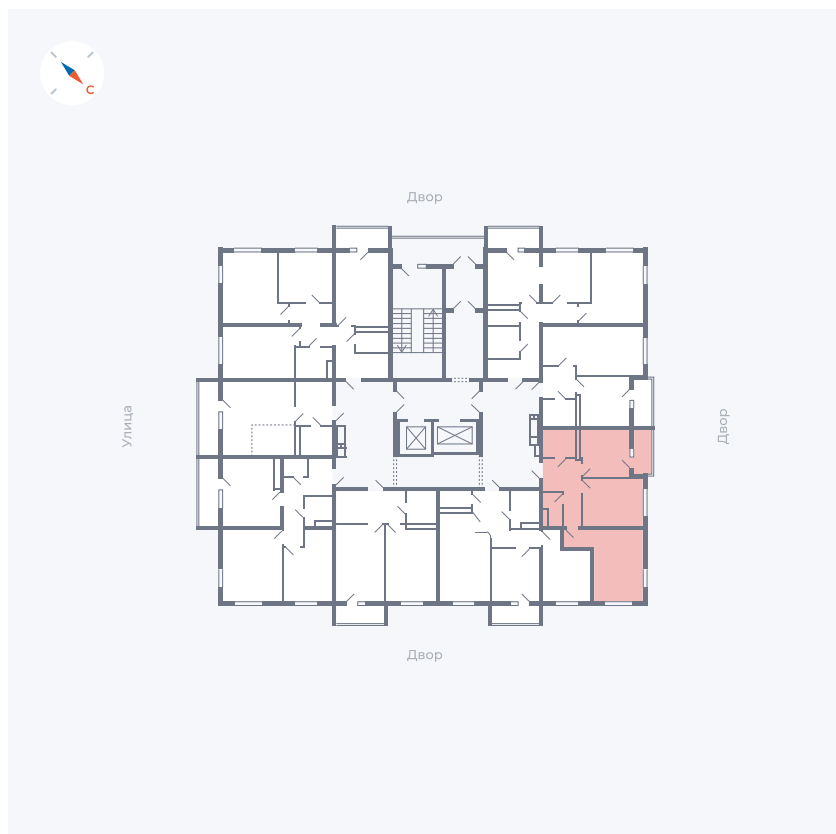

На этаже

Для заметок

Дата генерации: 27.04.2025