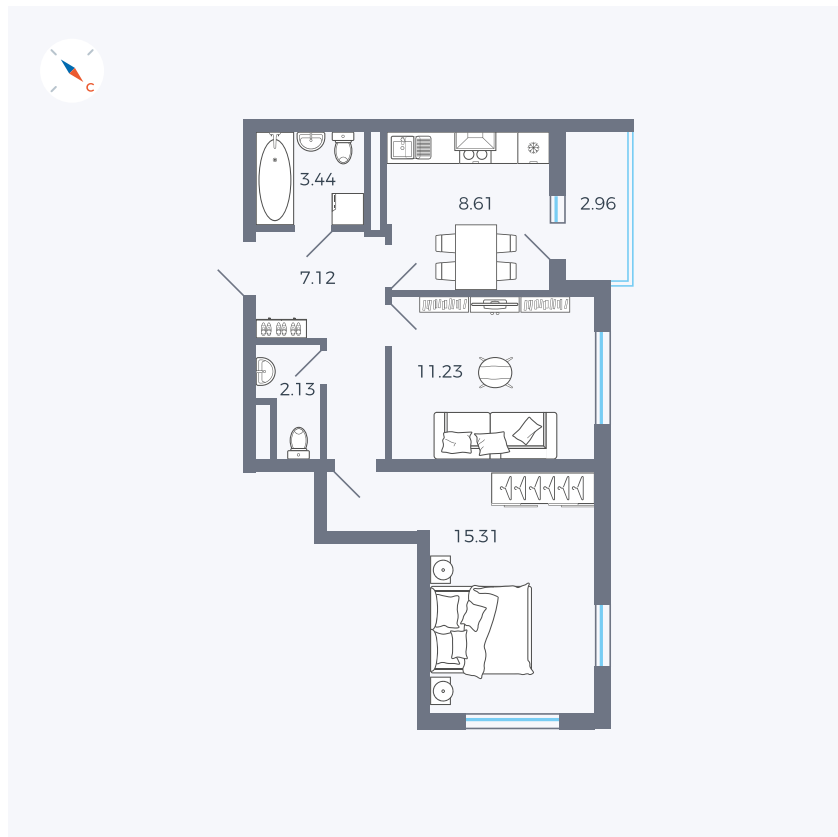

Планировка Тип 277

Квартира 90

Квартал 43 / Дом 1 / Секция 1 / Этаж 12

Комнат 2

Площадь 49.32 м²

Срок сдачи I кв. 2026

Вид из окна Двор

Отделка