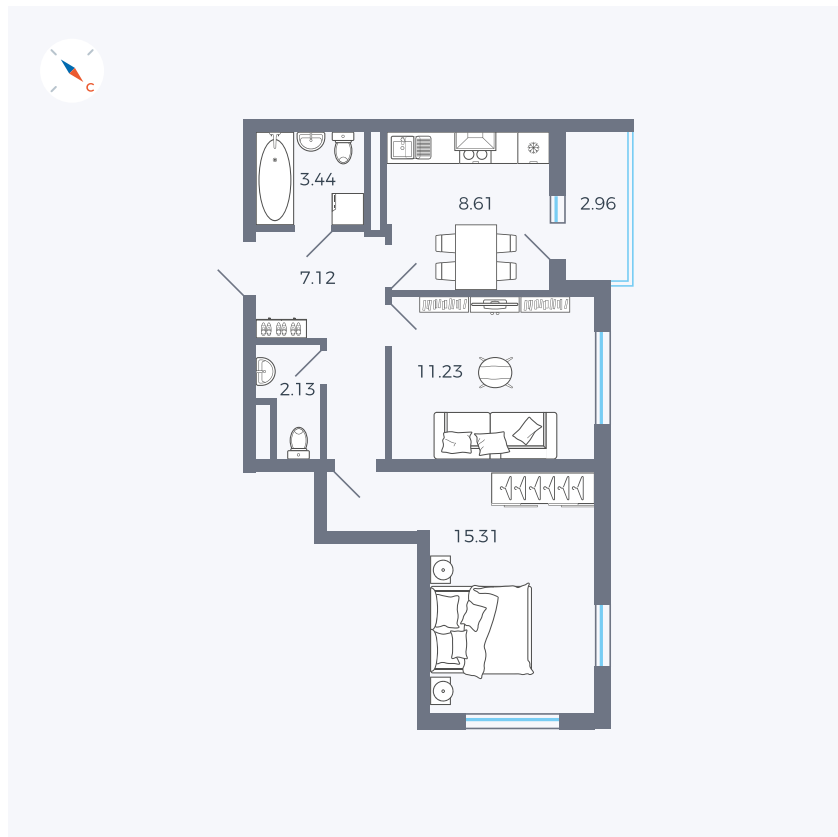

Планировка Тип 277

# Квартира 90

Квартал 43 / Дом 1 / Секция 1 / Этаж 12

|             |                      |
|-------------|----------------------|
| Комнат      | 2                    |
| Площадь     | 49.32 м <sup>2</sup> |
| Срок сдачи  | I кв. 2026           |
| Вид из окна | Двор                 |