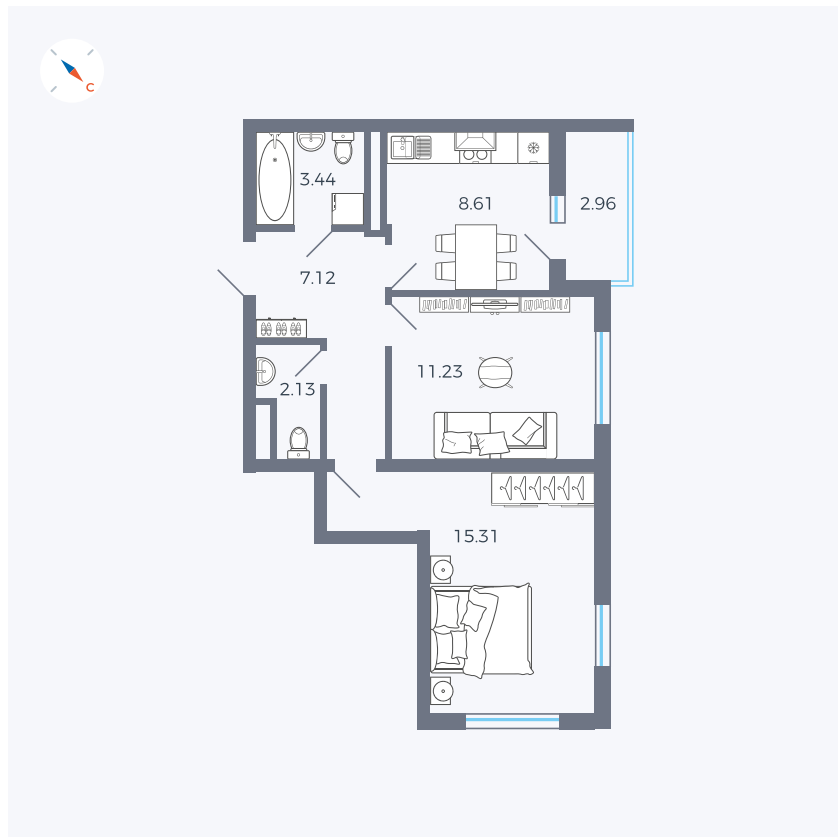

Планировка Тип 277

Квартира 90

Квартал 43 / Дом 1 / Секция 1 / Этаж 12

Комнат	2
Площадь	49.32 м ²
Срок сдачи	I кв. 2026
Вид из окна	Двор

Отделка

Цена: **0 Р**

Вы можете забронировать эту квартиру, или получить консультацию позвонив по номеру