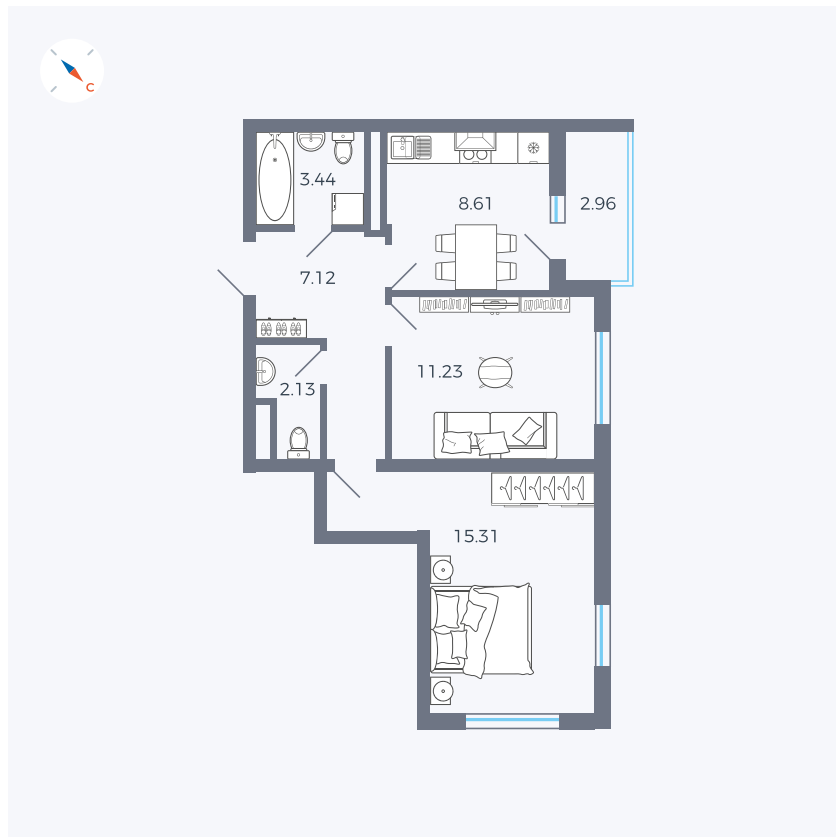

Планировка Тип 277

# Квартира 90

Квартал 43 / Дом 1 / Секция 1 / Этаж 12

Комнат	2
Площадь	49.32 м <sup>2</sup>
Срок сдачи	I кв. 2026
Вид из окна	Двор