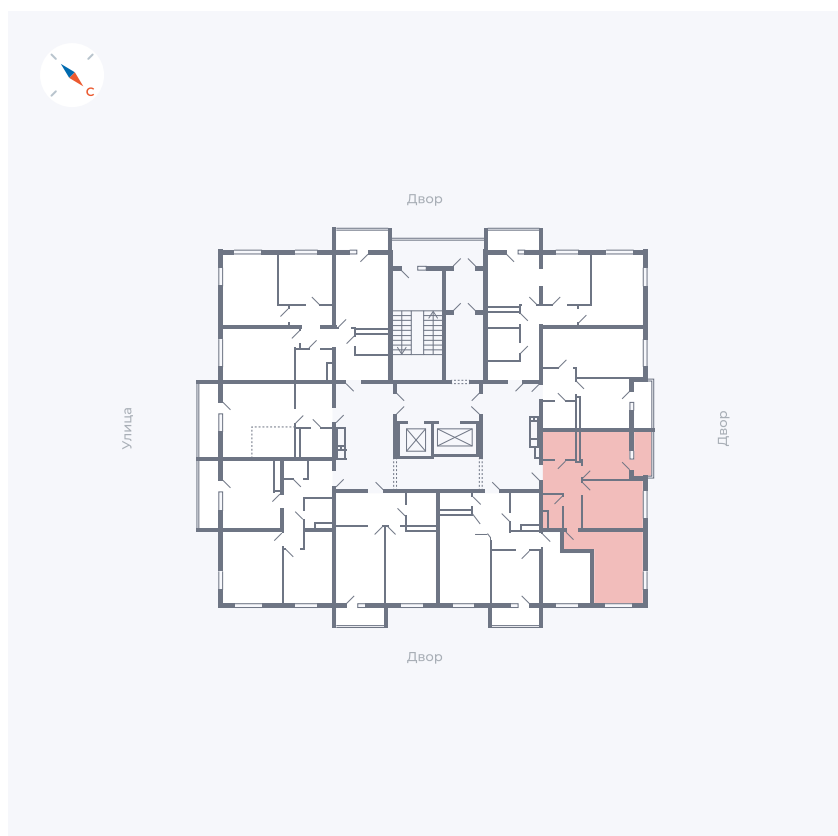

На этаже

Для заметок

Дата генерации: 04.04.2025