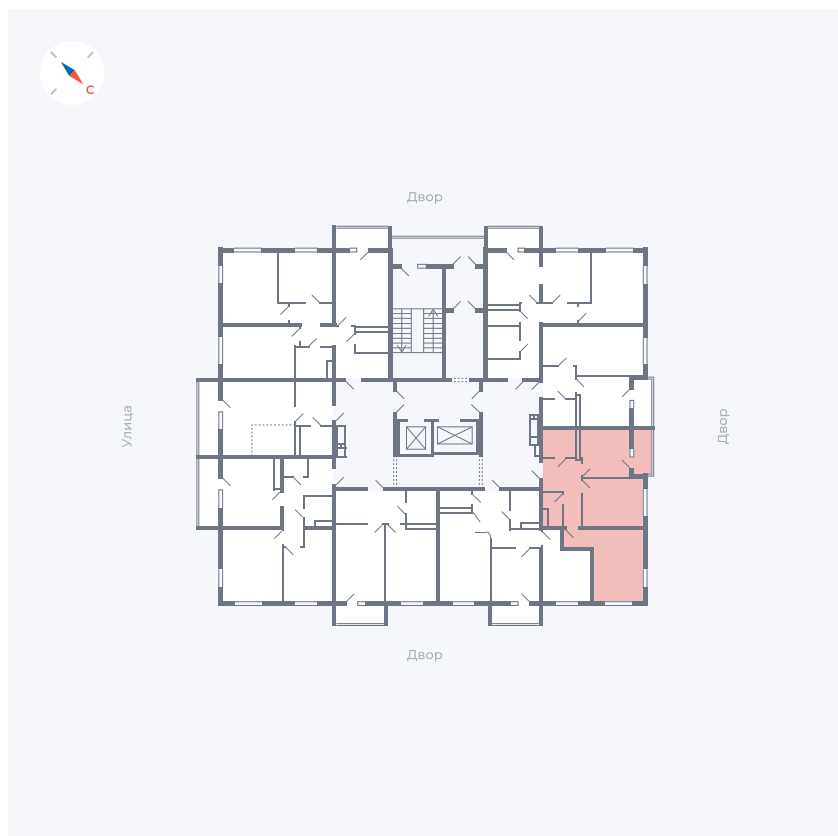

На этаже

Для заметок

Дата генерации: 22.11.2024