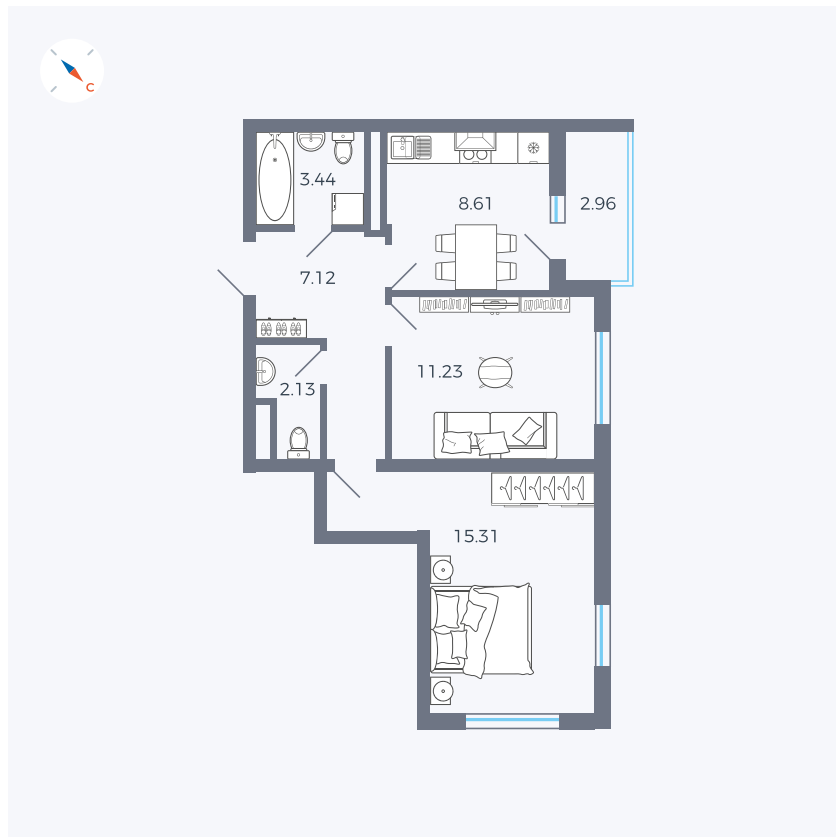

Планировка Тип 277

Квартира 90

Квартал 43 / Дом 1 / Секция 1 / Этаж 12

Комнат	2
Площадь	49.32 м ²
Срок сдачи	I кв. 2026
Вид из окна	Двор

Отделка

Цена: **0 Р**

Вы можете забронировать эту квартиру, или получить консультацию позвонив по номеру