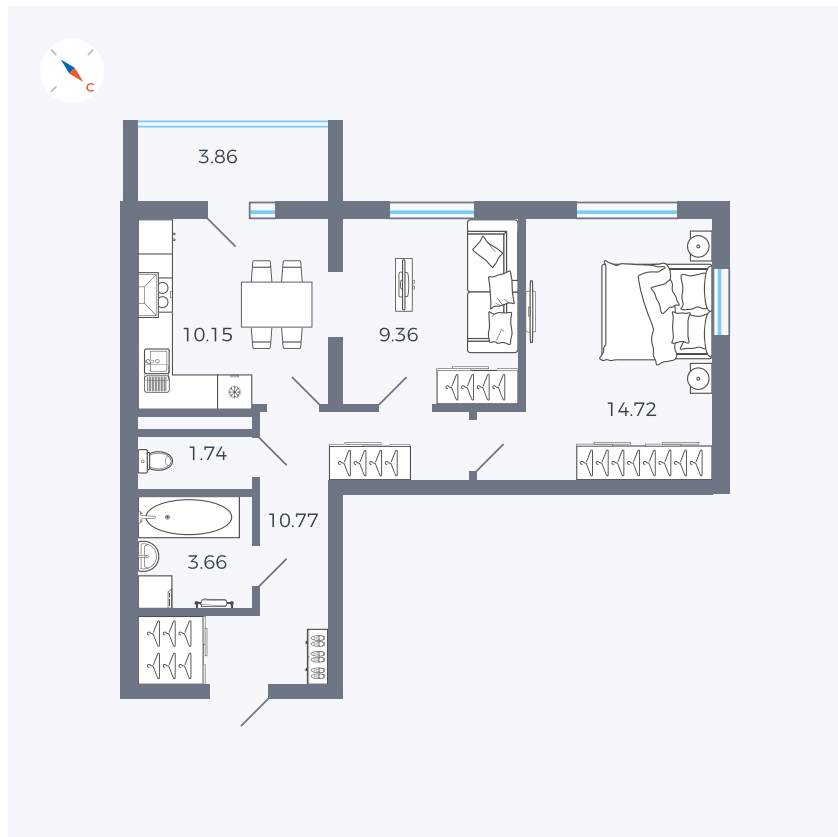

Планировка Тип 273

# Квартира 88

Квартал 43 / Дом 1 / Секция 1 / Этаж 12

Комнат	2
Площадь	52.33 м <sup>2</sup>
Срок сдачи	I кв. 2026
Вид из окна	Двор