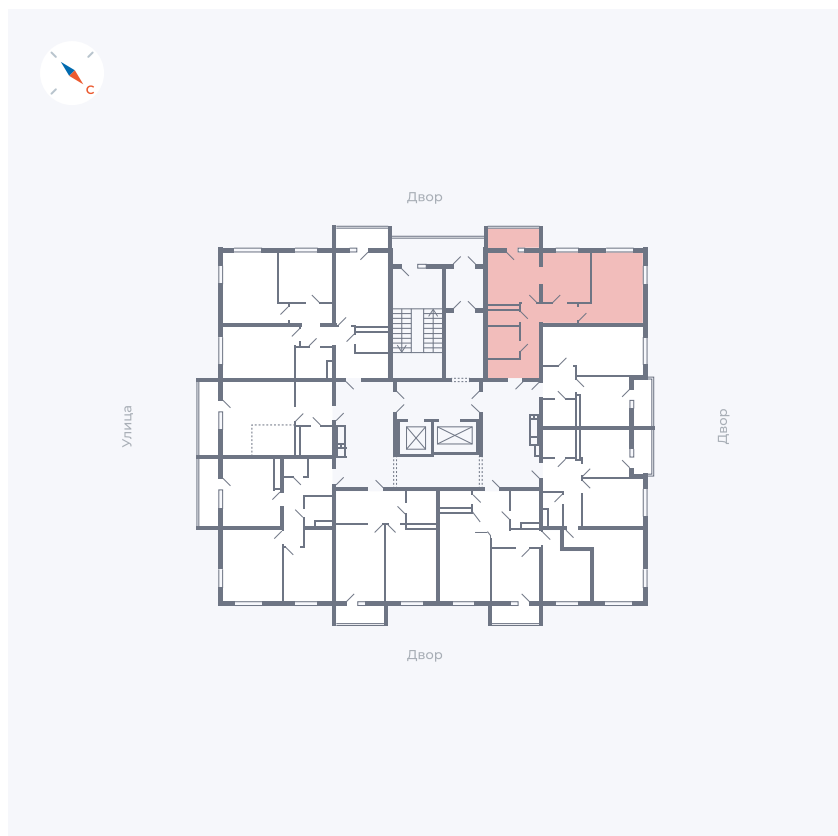

На этаже

Для заметок

Дата генерации: 10.04.2025