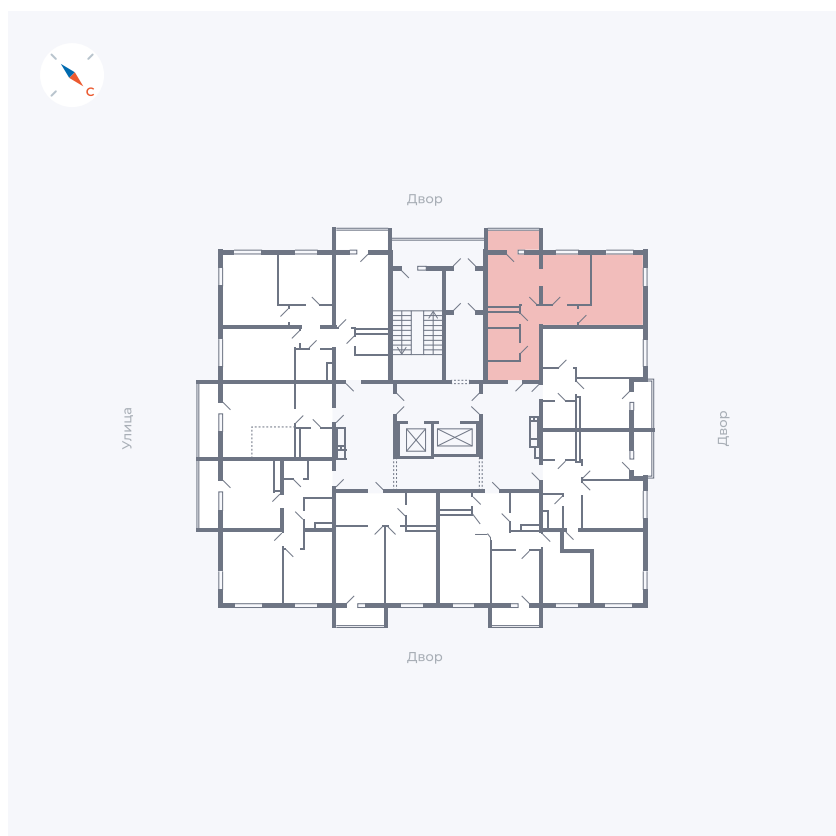

На этаже

Для заметок

Дата генерации: 10.04.2025