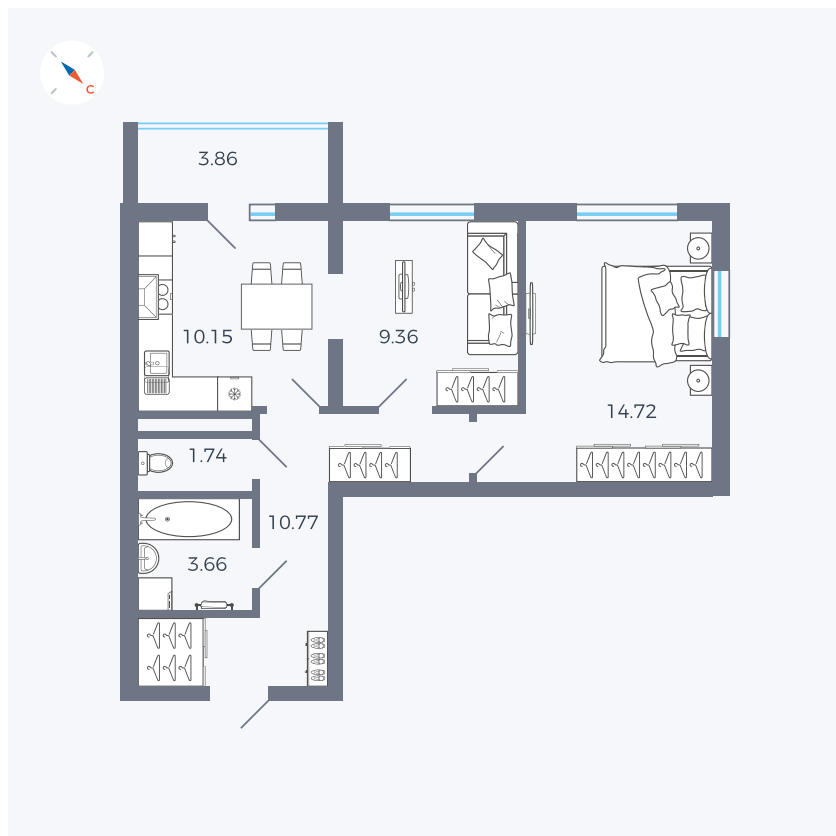

Планировка Тип 273

Квартира 88

Квартал 43 / Дом 1 / Секция 1 / Этаж 12

Комнат	2
Площадь	52.33 м ²
Срок сдачи	I кв. 2026
Вид из окна	Двор

Отделка

Цена: **0 Р**

Вы можете забронировать эту квартиру, или получить консультацию позвонив по номеру