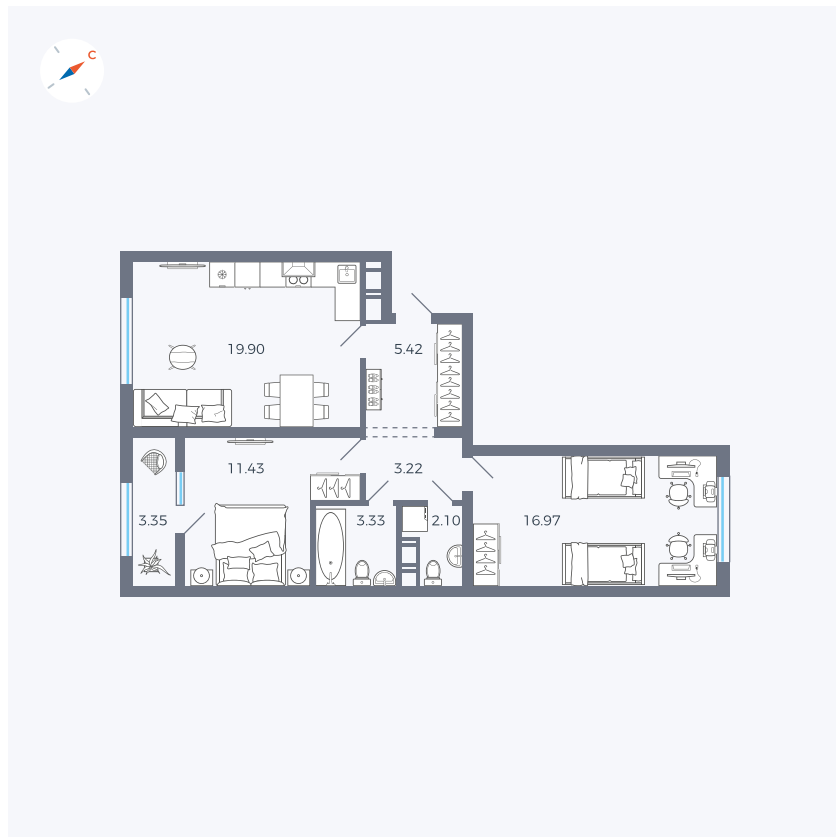

Планировка Тип 259

Квартира 246

Квартал 42 / Дом 3 / Секция 7 / Этаж 5

Комнат 2

Площадь 65.72 м²

Срок сдачи II кв. 2026

Вид из окна

Отделка