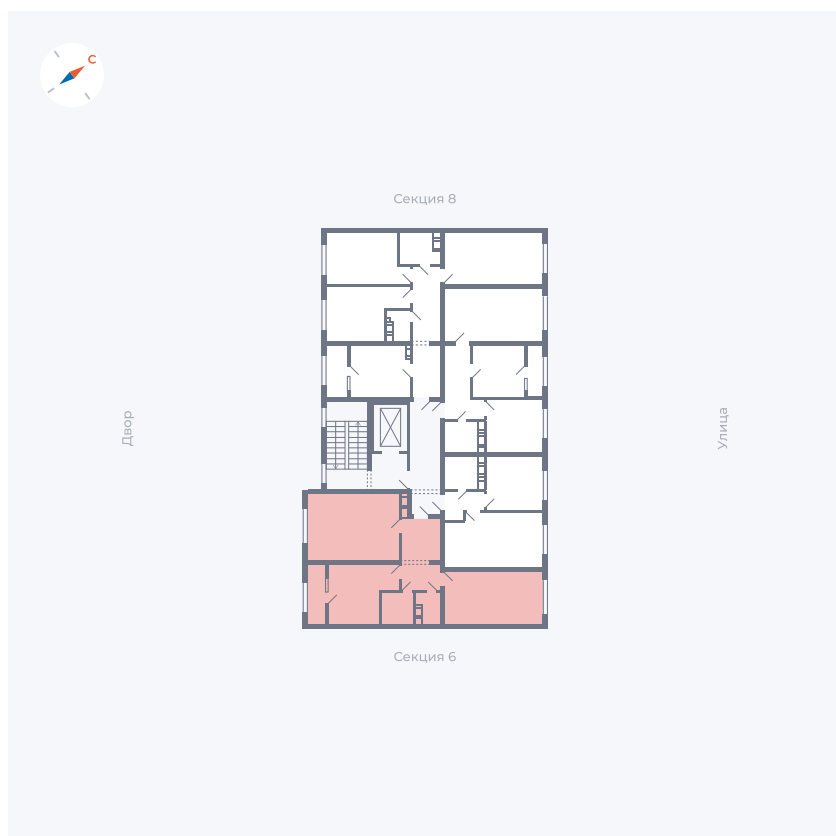

На этаже

Для заметок

Дата генерации: 10.04.2025