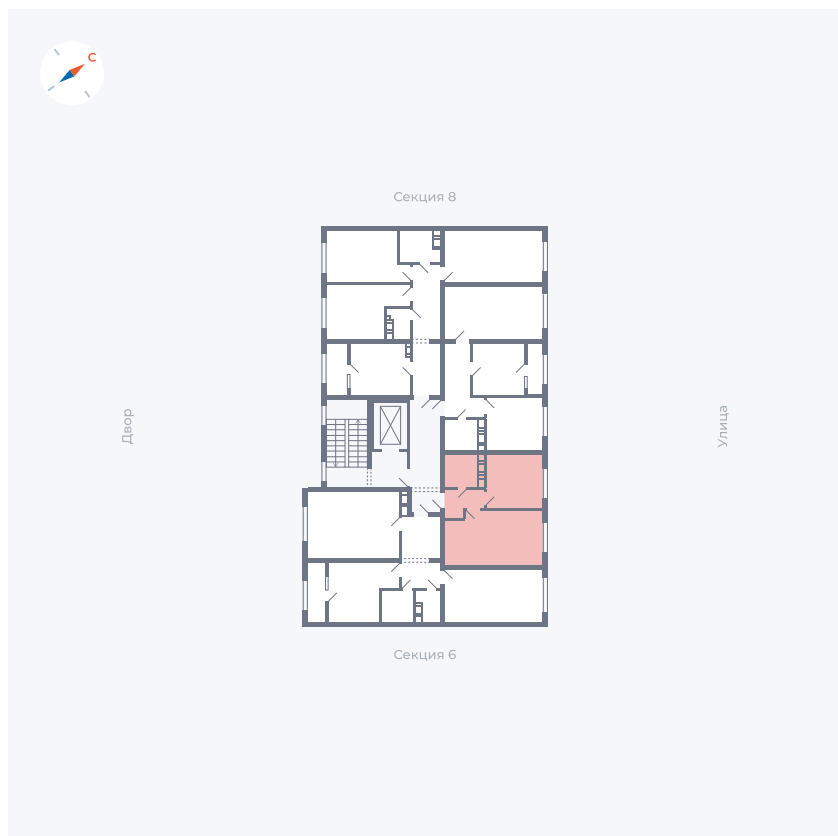

На этаже

Для заметок

Дата генерации: 10.04.2025