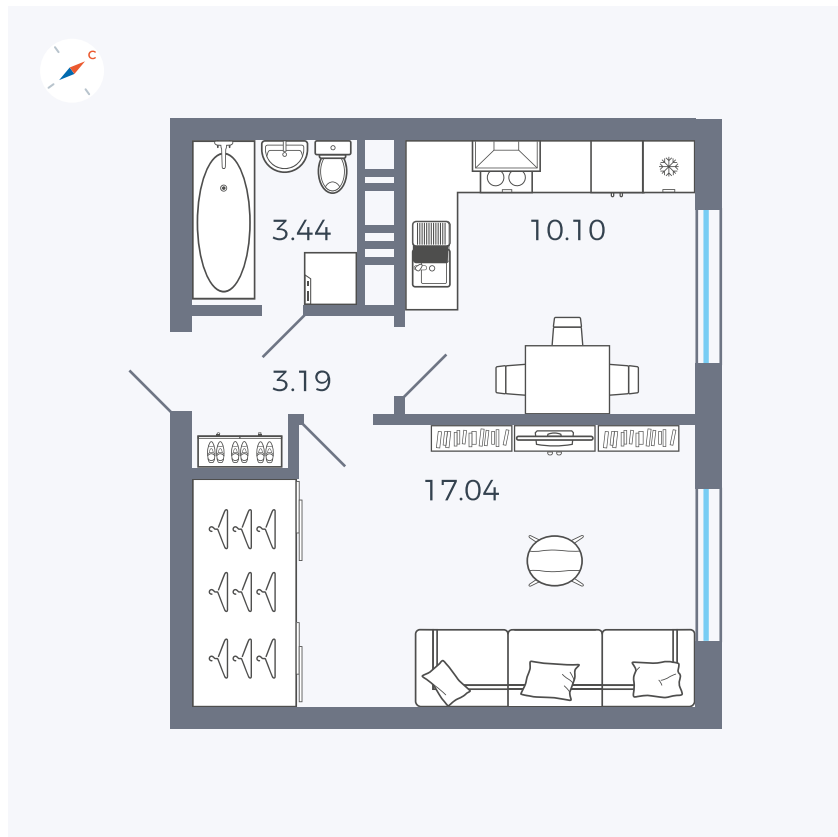

Планировка Тип 135

Квартира 245

Квартал 42 / Дом 3 / Секция 7 / Этаж 5

Комнат 1

Площадь 33.77 м²

Срок сдачи II кв. 2026

Вид из окна Улица

Отделка