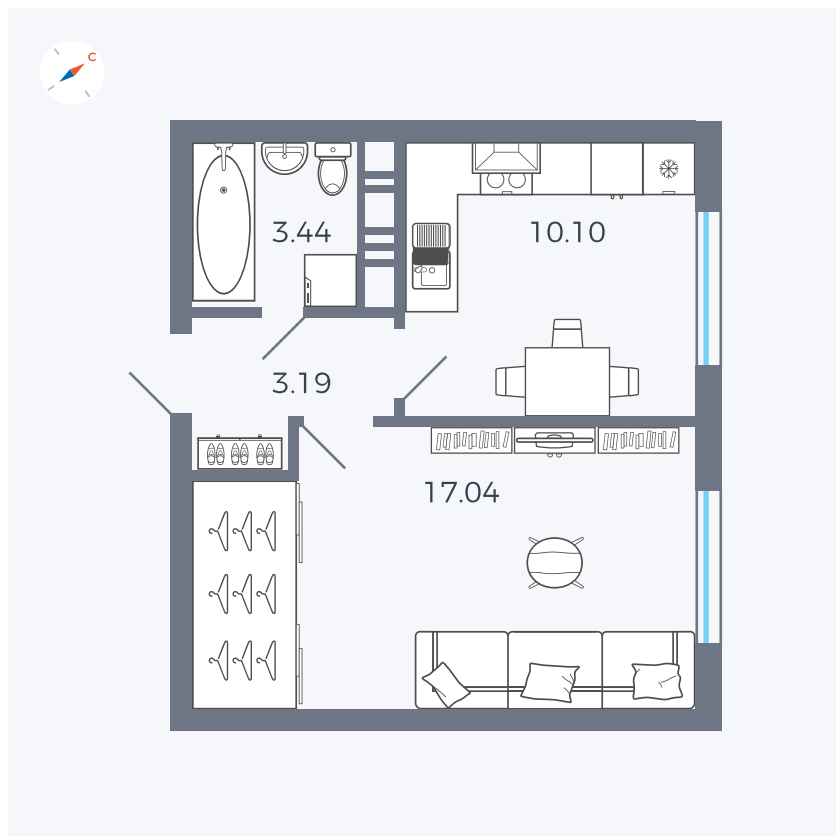

Планировка Тип 135

Квартира 245

Квартал 42 / Дом 3 / Секция 7 / Этаж 5

Комнат 1

Площадь 33.77 м²

Срок сдачи II кв. 2026

Вид из окна Улица

Отделка