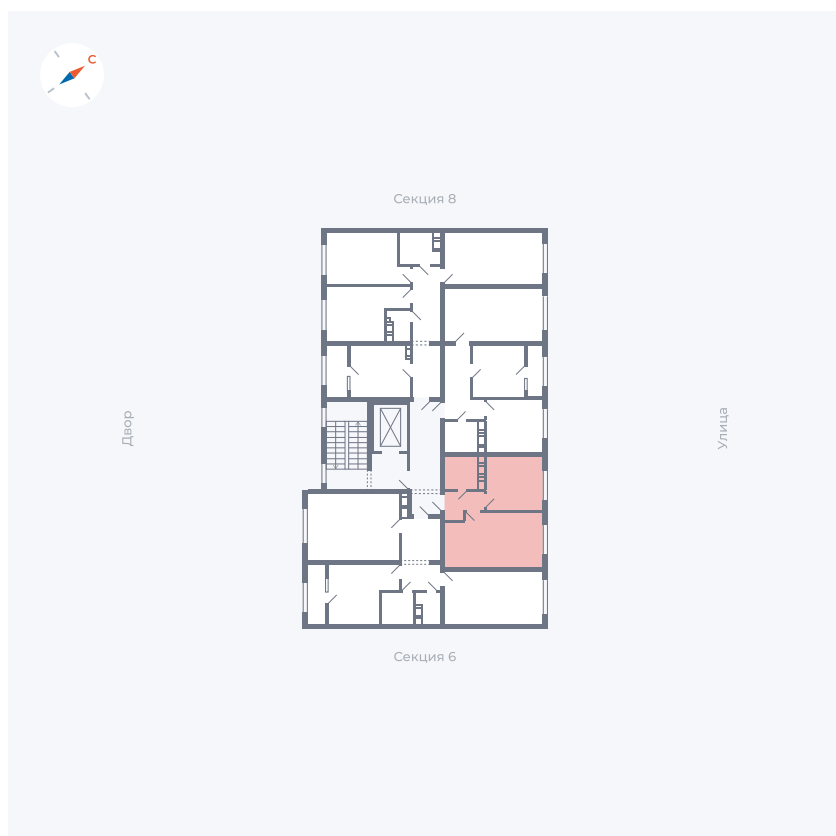

На этаже

Для заметок

Дата генерации: 23.02.2025