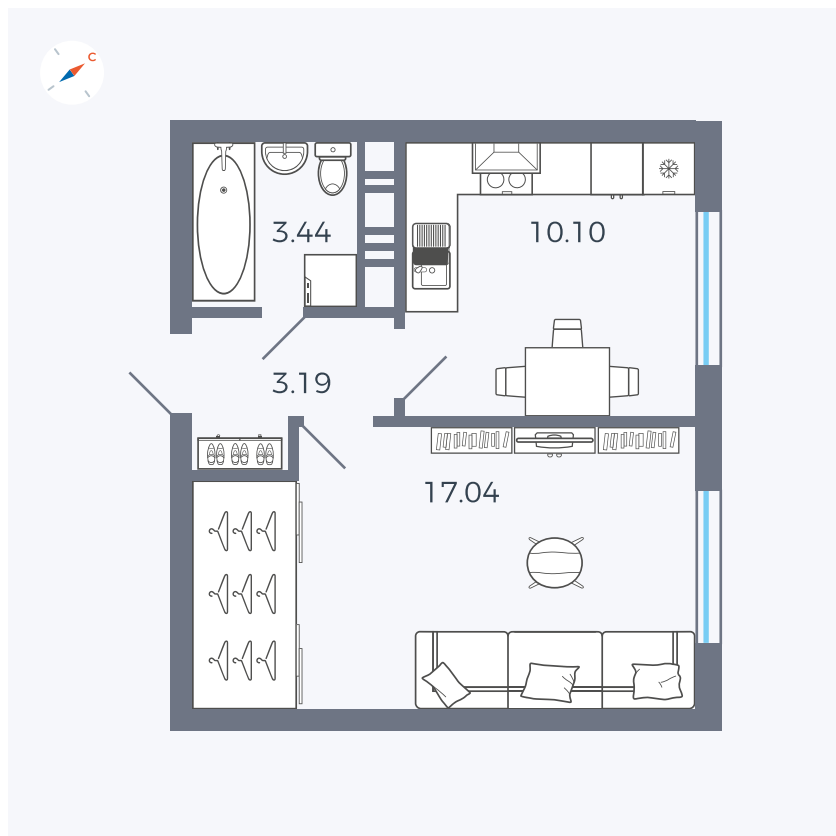

Планировка Тип 135

# Квартира 245

Квартал 42 / Дом 3 / Секция 7 / Этаж 5

Комнат ..... 1

Площадь ..... 33.77 м<sup>2</sup>

Срок сдачи ..... II кв. 2026

Вид из окна ..... Улица