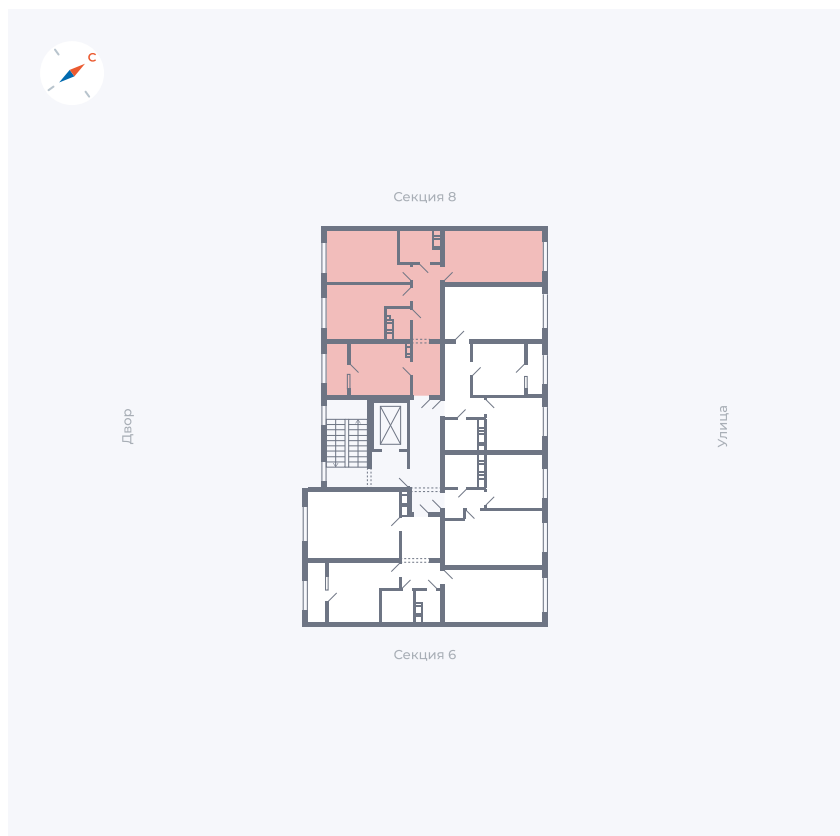

На этаже

Для заметок

Дата генерации: 04.04.2025