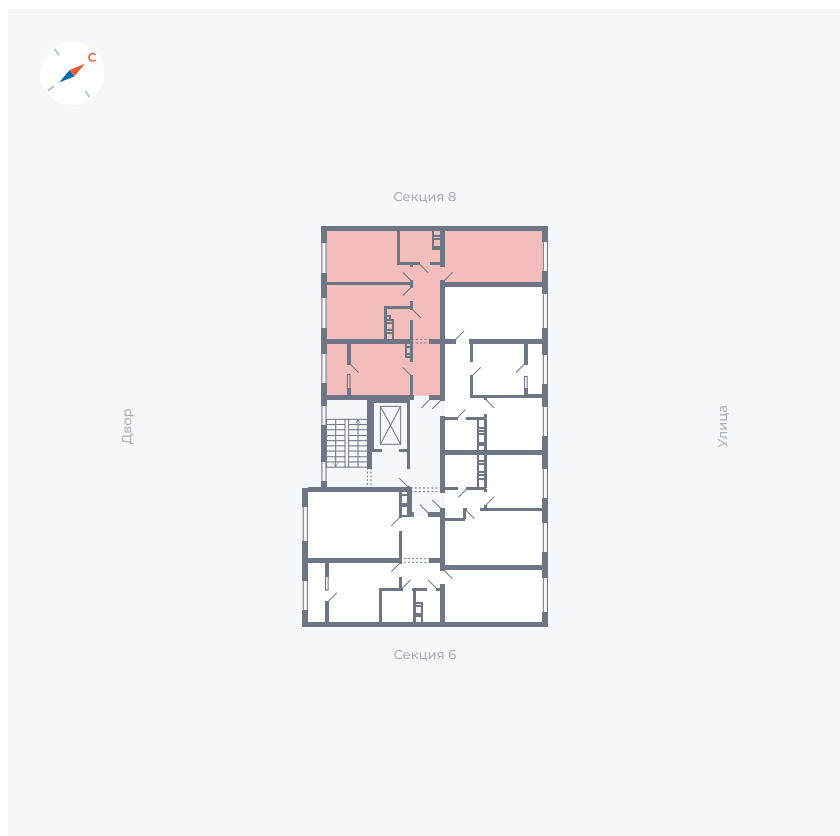

На этаже

Для заметок

Дата генерации: 26.04.2026