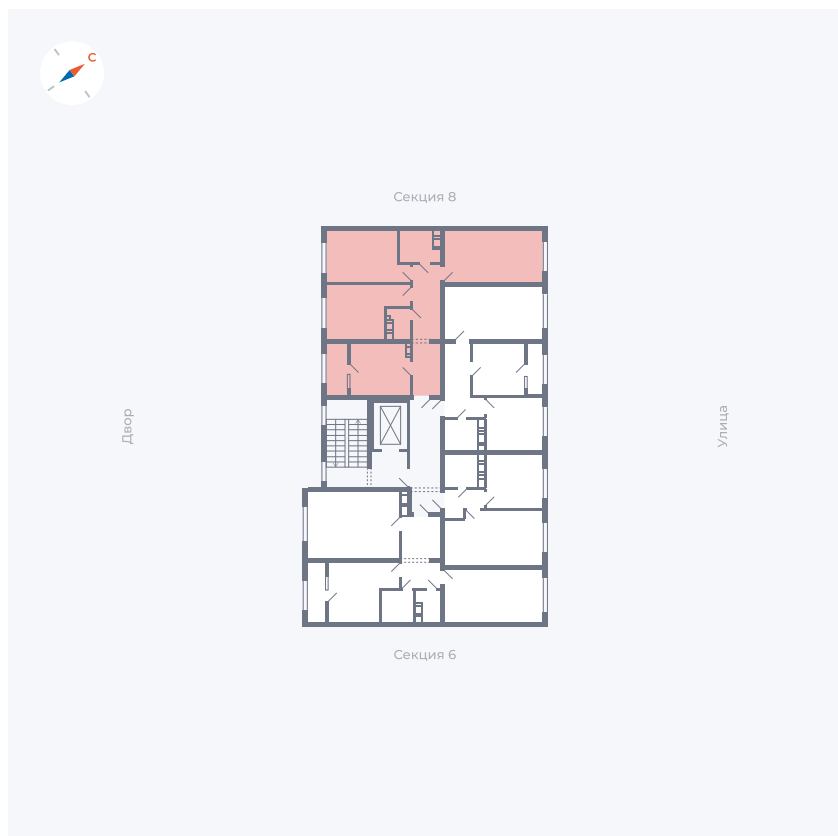

На этаже

Для заметок

Дата генерации: 30.06.2026