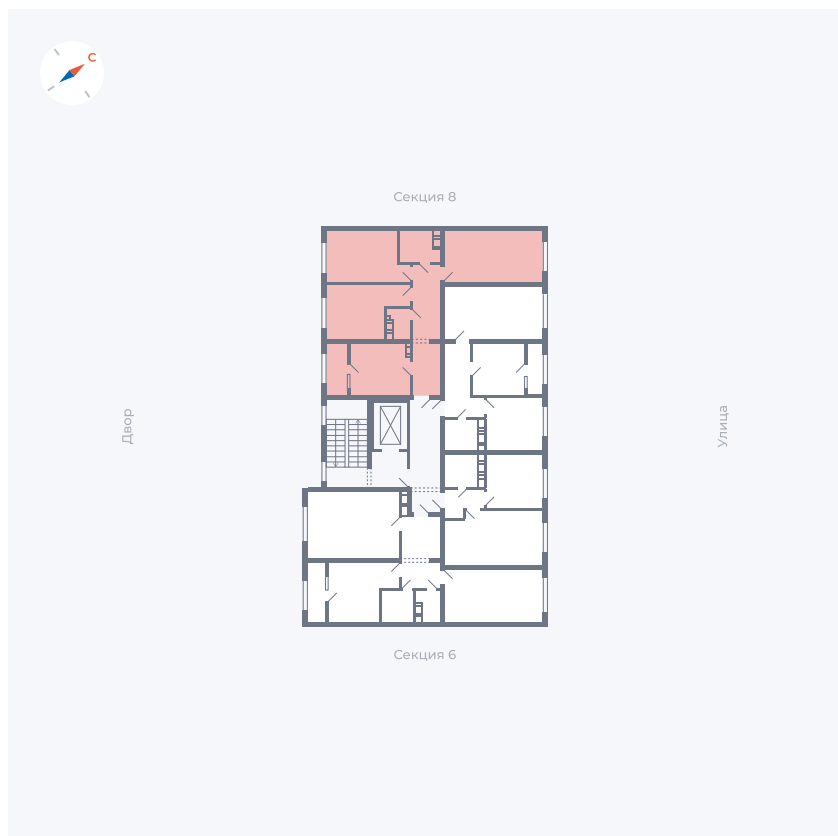

На этаже

Для заметок

Дата генерации: 06.04.2026