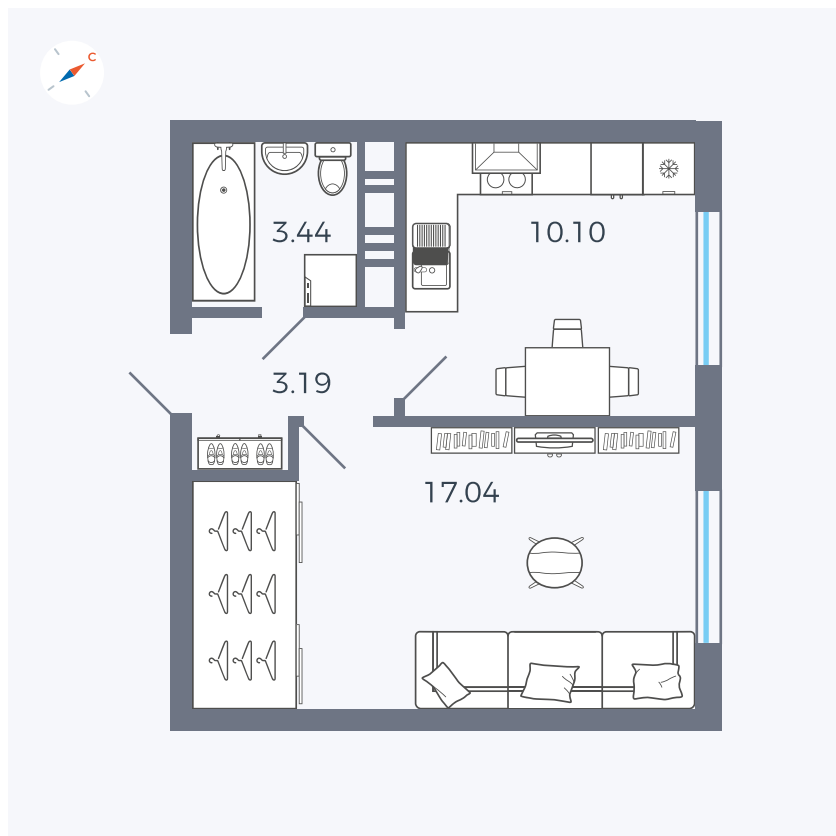

Планировка Тип 135

Квартира 241

Квартал 42 / Дом 3 / Секция 7 / Этаж 4

Комнат 1

Площадь 33.77 м²

Срок сдачи II кв. 2026

Вид из окна Улица

Отделка