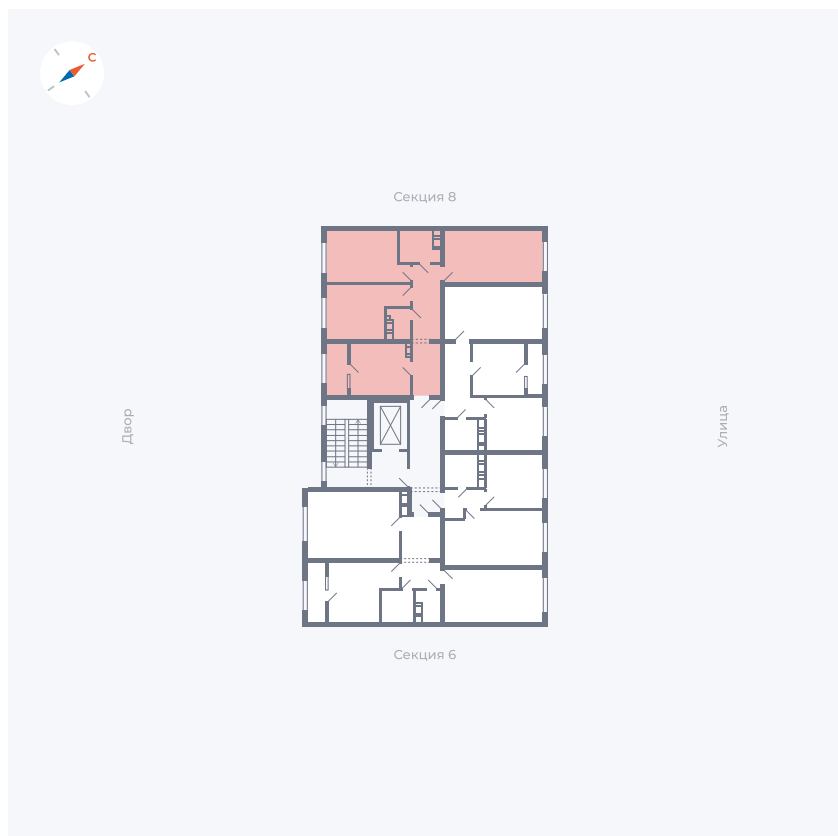

На этаже

Для заметок

Дата генерации: 21.05.2026