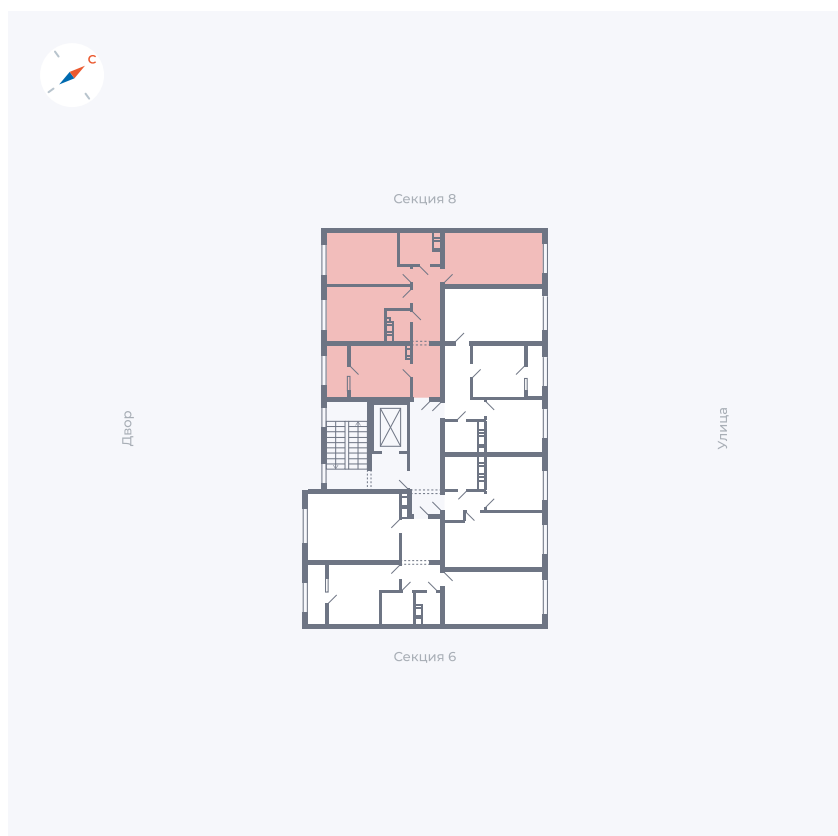

На этаже

Для заметок

Дата генерации: 27.04.2026