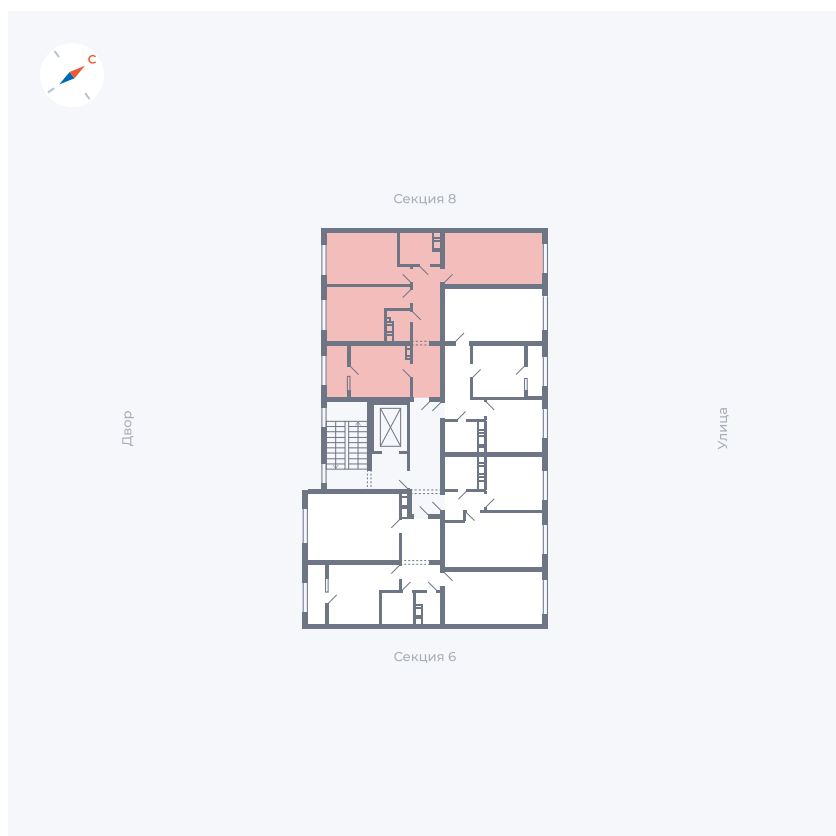

На этаже

Для заметок

Дата генерации: 10.06.2026