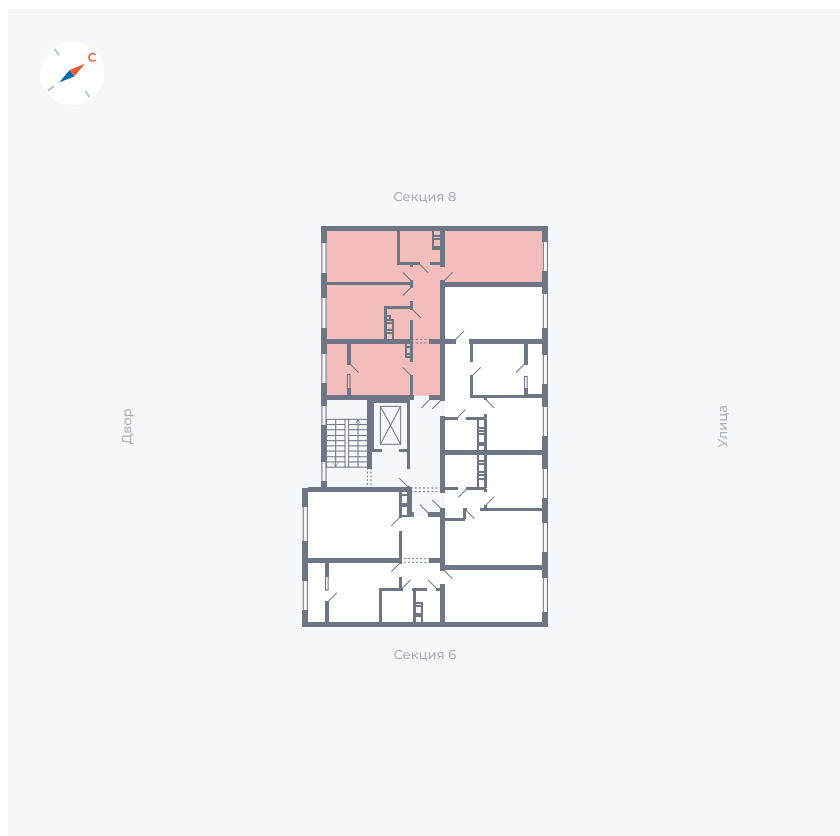

На этаже

Для заметок

Дата генерации: 21.05.2026