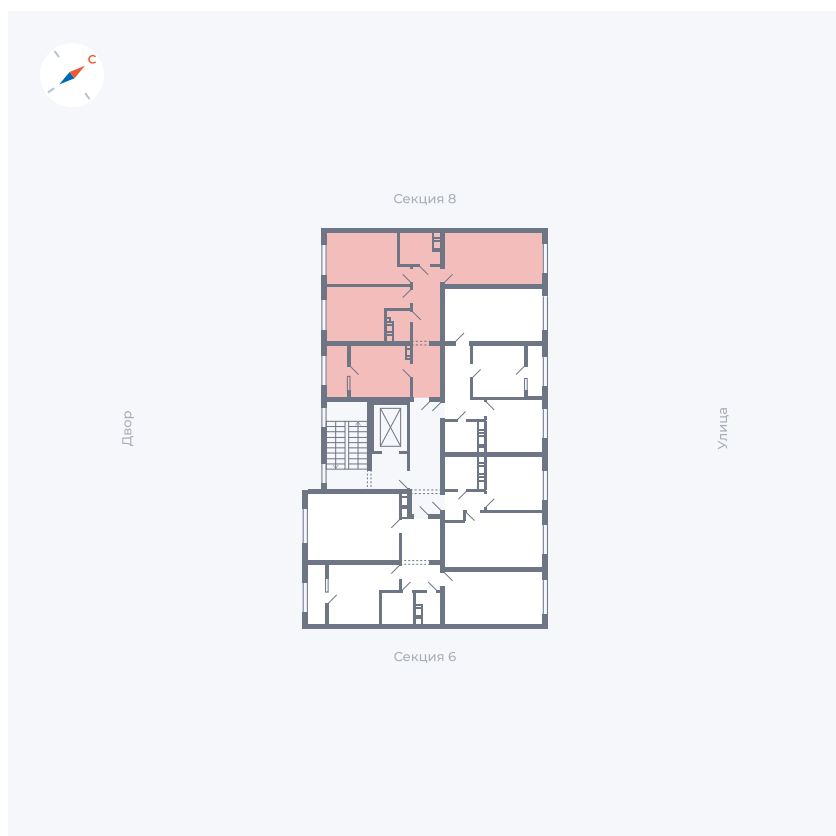

На этаже

Для заметок

Дата генерации: 27.04.2026