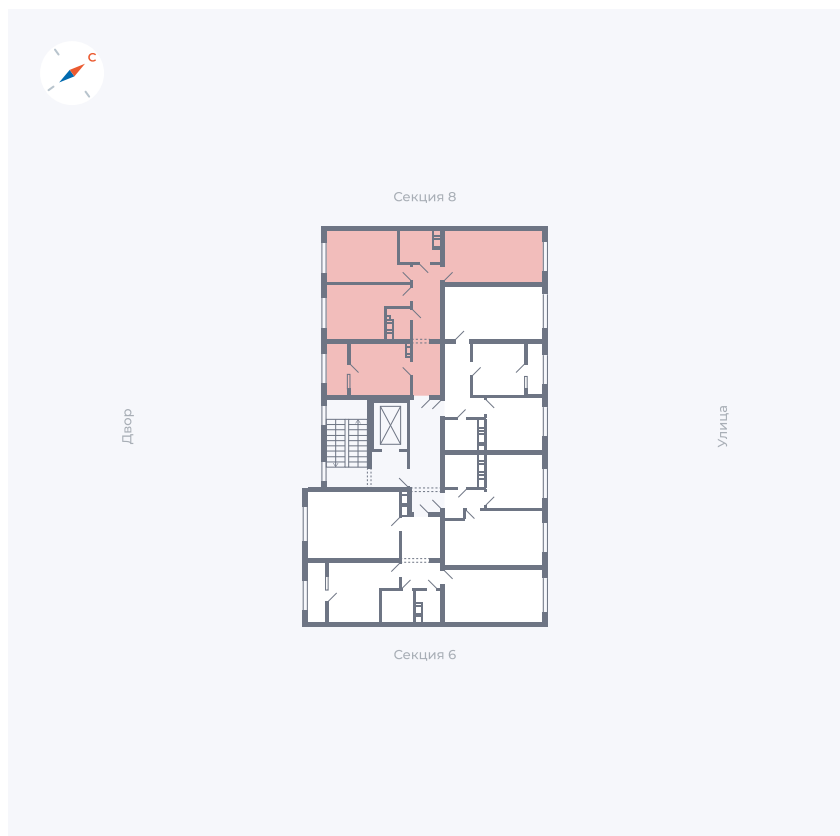

На этаже

Для заметок

Дата генерации: 23.02.2025