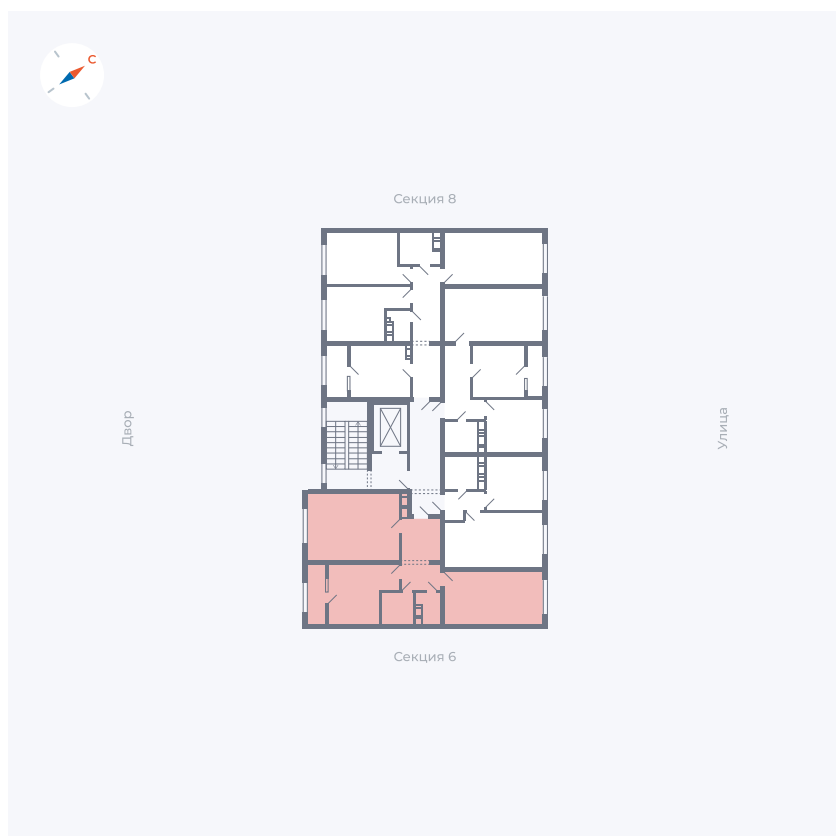

На этаже

Для заметок

Дата генерации: 23.02.2025