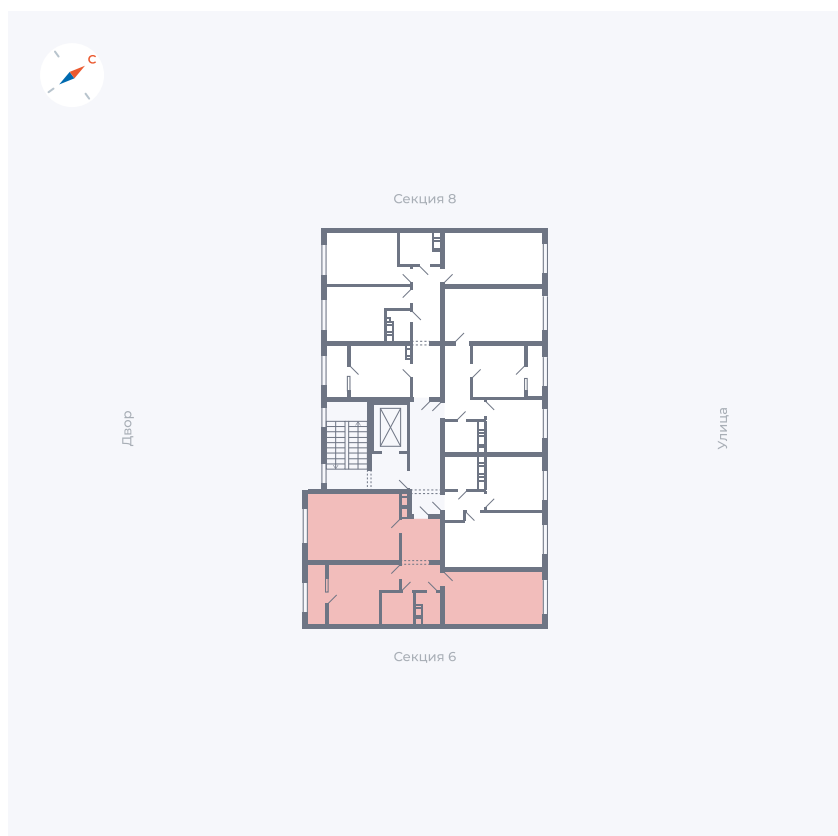

На этаже

Для заметок

Дата генерации: 04.04.2025