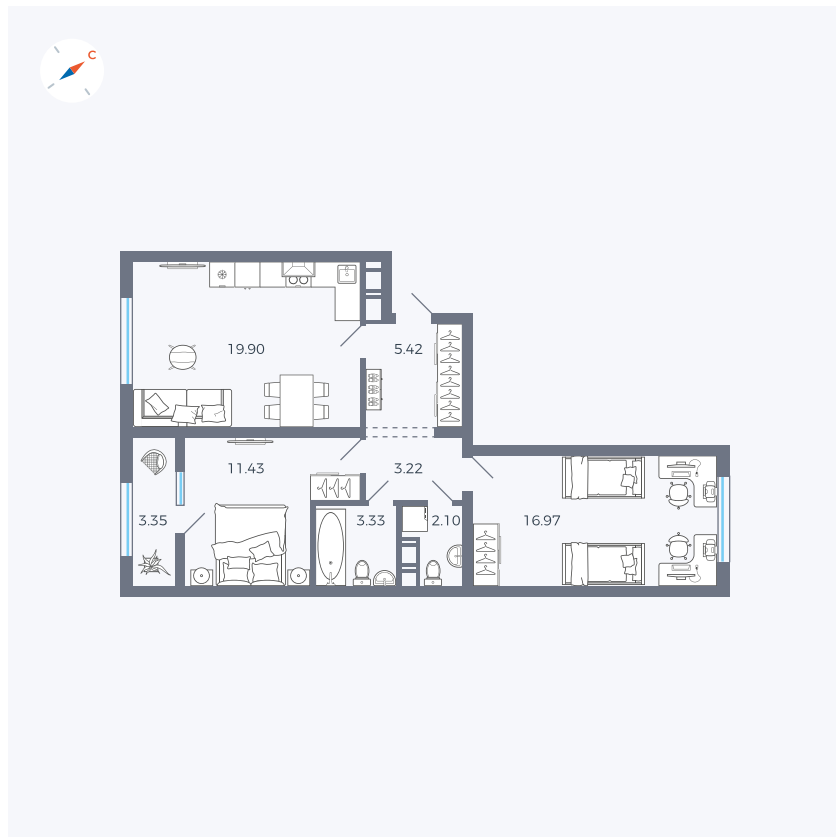

Планировка Тип 259

Квартира 238

Квартал 42 / Дом 3 / Секция 7 / Этаж 3

Комнат 2

Площадь 65.72 м²

Срок сдачи II кв. 2026

Вид из окна

Отделка