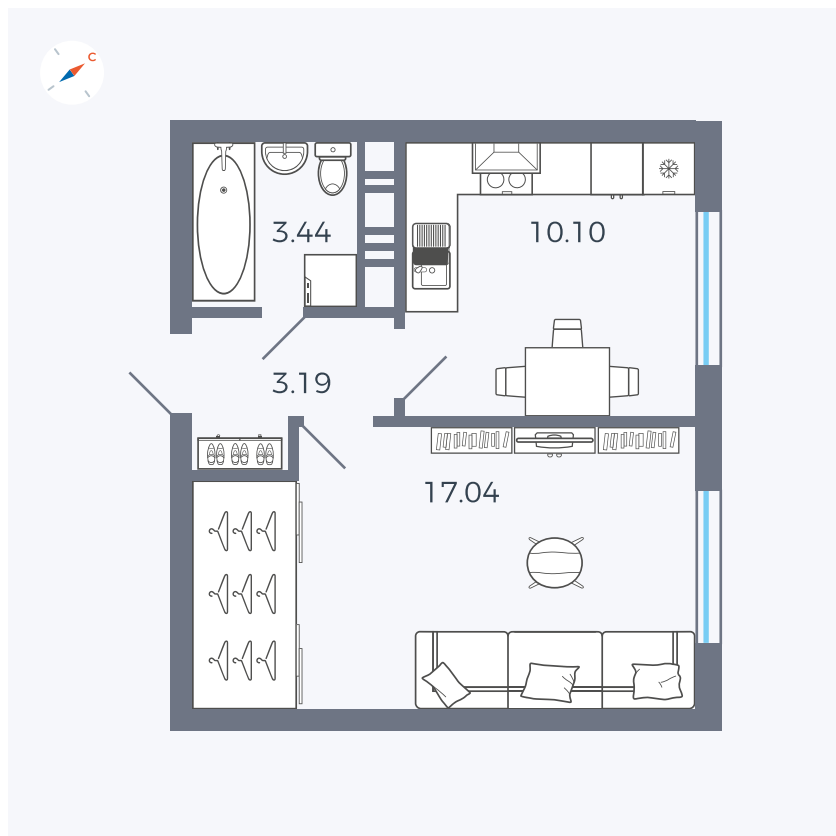

Планировка Тип 135

# Квартира 237

Квартал 42 / Дом 3 / Секция 7 / Этаж 3

Комнат ..... 1

Площадь ..... 33.77 м<sup>2</sup>

Срок сдачи ..... II кв. 2026

Вид из окна ..... Улица