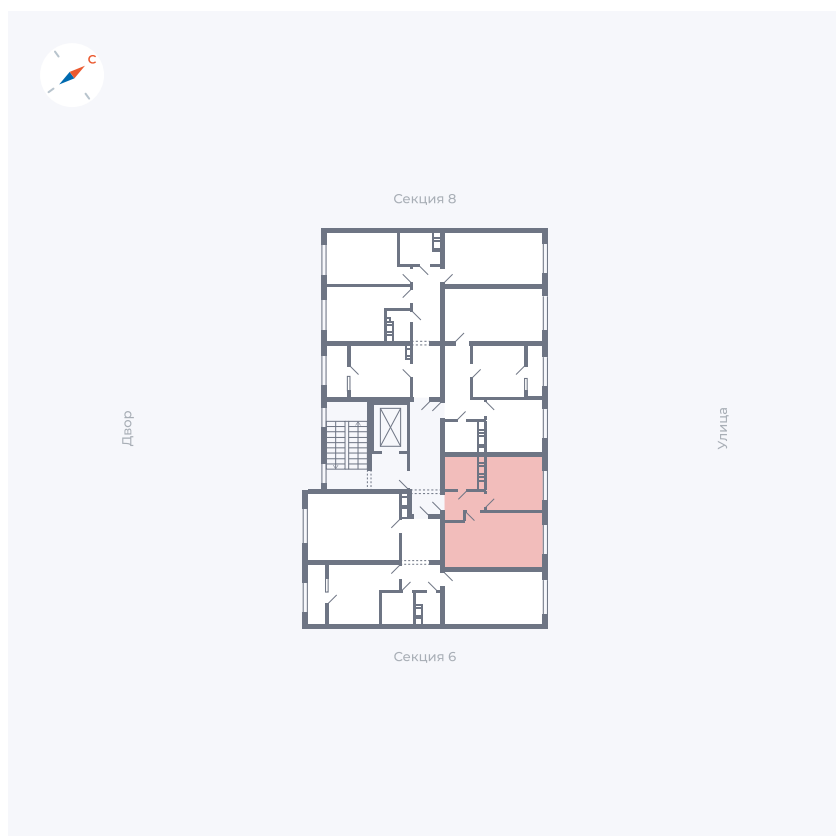

Планировка Тип 135

# Квартира 237

Квартал 42 / Дом 3 / Секция 7 / Этаж 3

Комнат ..... 1

Площадь ..... 33.77 м<sup>2</sup>

Срок сдачи ..... II кв. 2026

Вид из окна ..... Улица