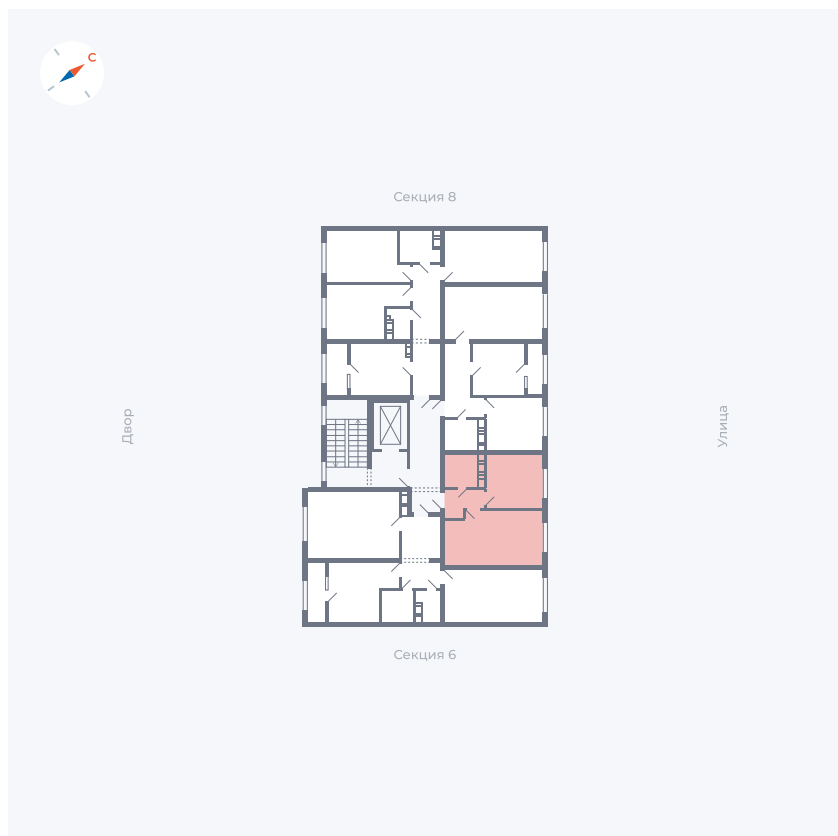

На этаже

Для заметок

Дата генерации: 23.02.2025