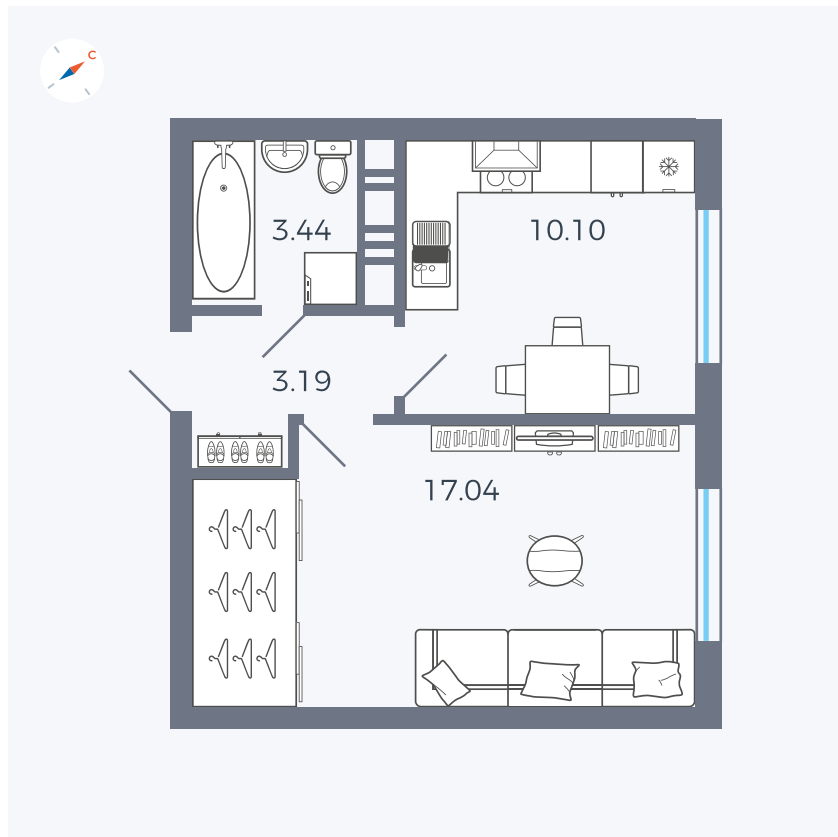

Планировка Тип 135

Квартира 237

Квартал 42 / Дом 3 / Секция 7 / Этаж 3

Комнат	1
Площадь	33.77 м ²
Срок сдачи	II кв. 2026
Вид из окна	Улица

Отделка

Цена:

0 ₪

Вы можете забронировать эту квартиру, или получить консультацию позвонив по номеру