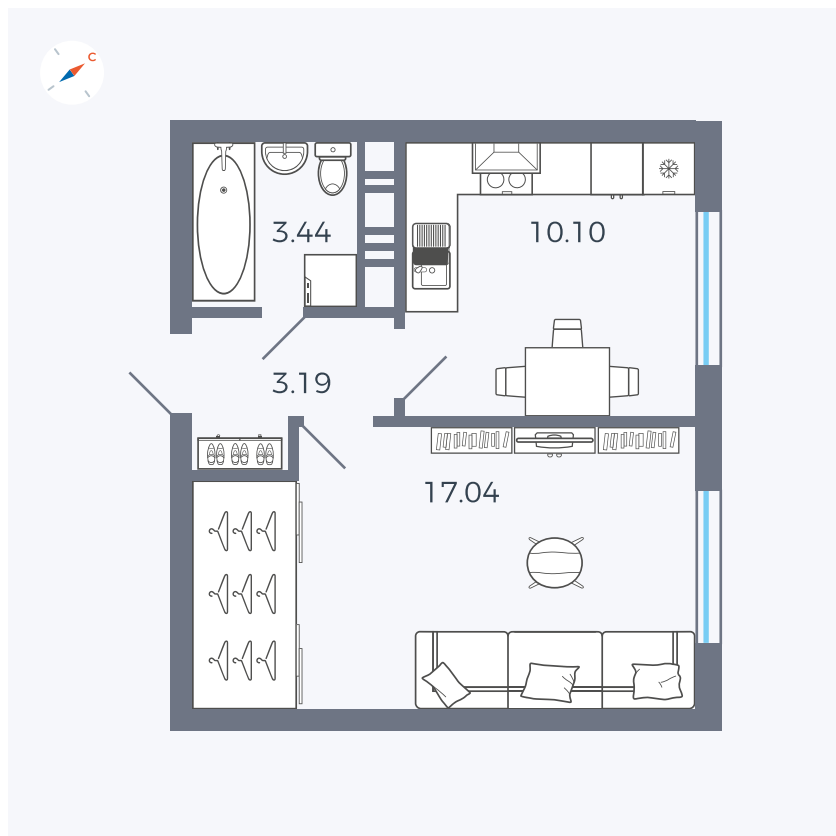

Планировка Тип 135

Квартира 237

Квартал 42 / Дом 3 / Секция 7 / Этаж 3

Комнат 1

Площадь 33.77 м²

Срок сдачи II кв. 2026

Вид из окна Улица

Отделка