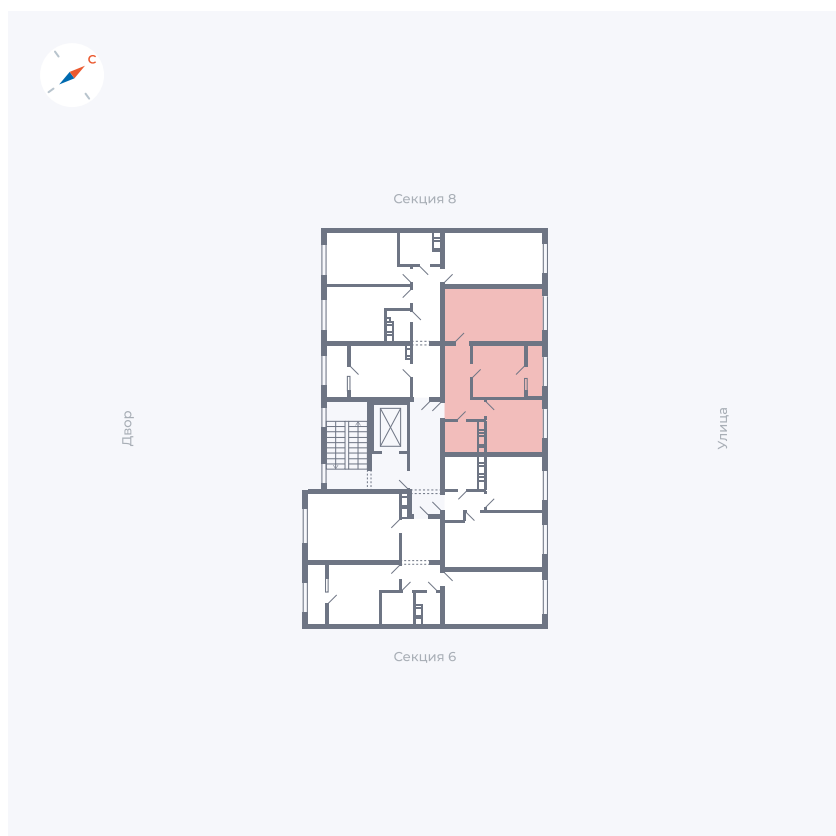

На этаже

Для заметок

Дата генерации: 23.02.2025