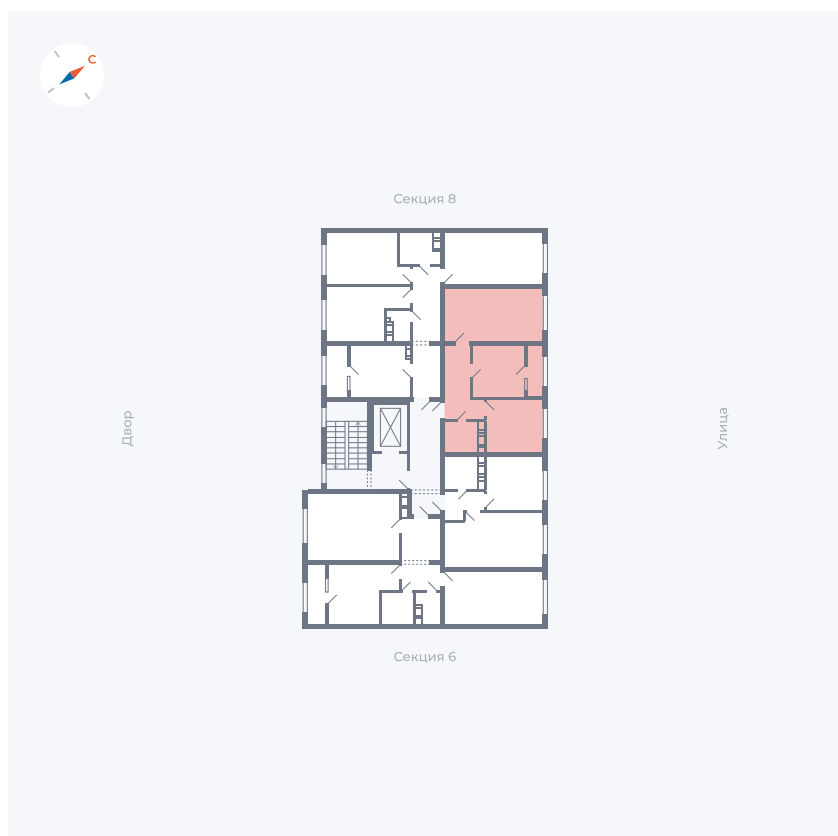

На этаже

Для заметок

Дата генерации: 23.02.2025