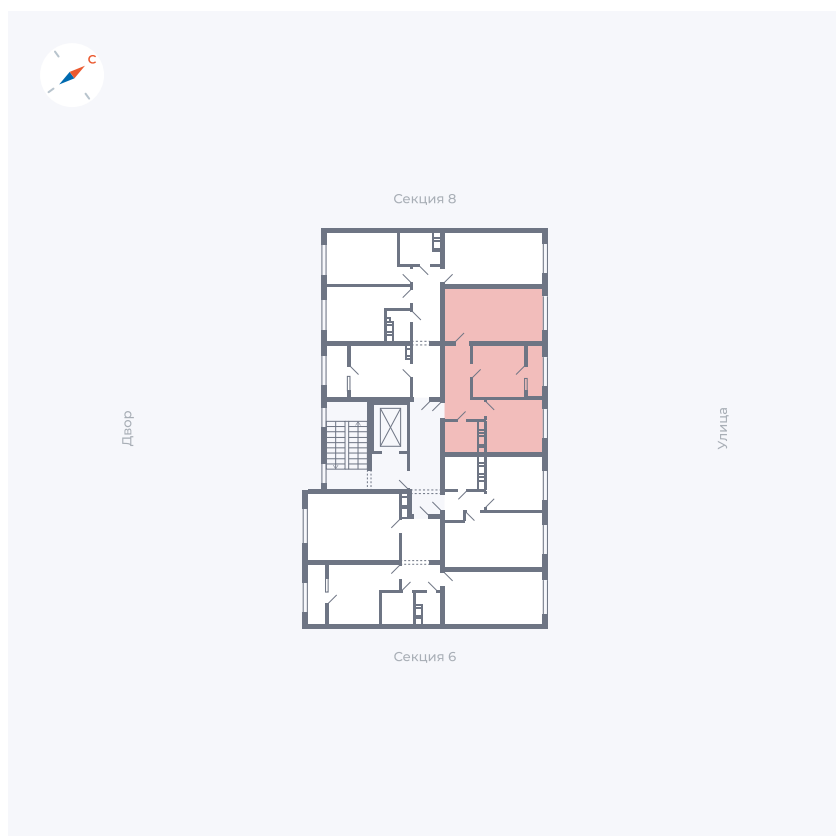

На этаже

Для заметок

Дата генерации: 04.04.2025