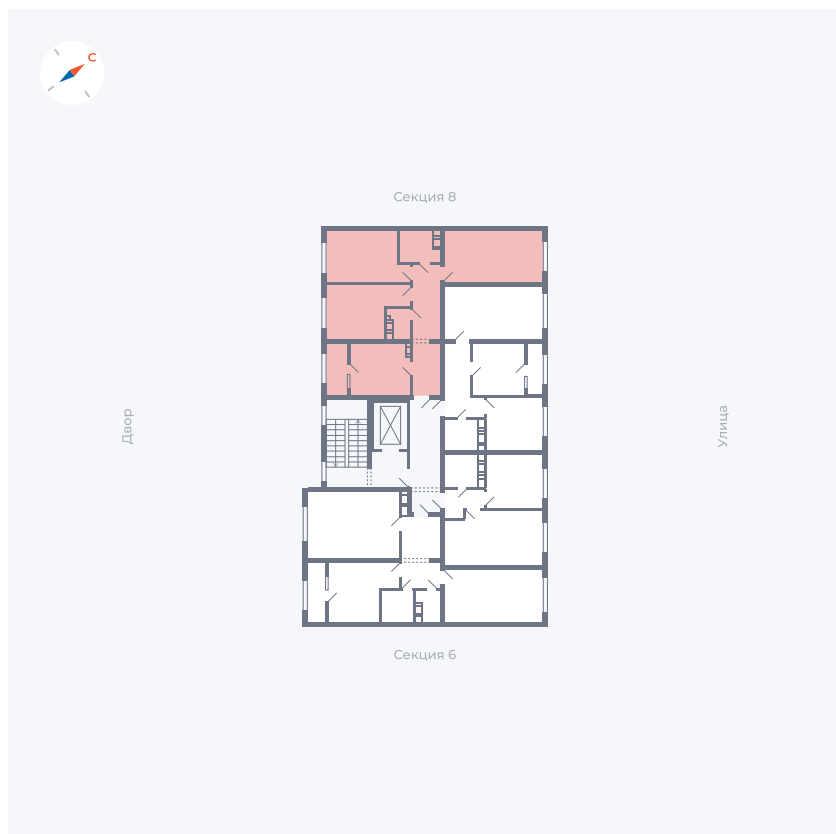

На этаже

Для заметок

Дата генерации: 03.07.2026