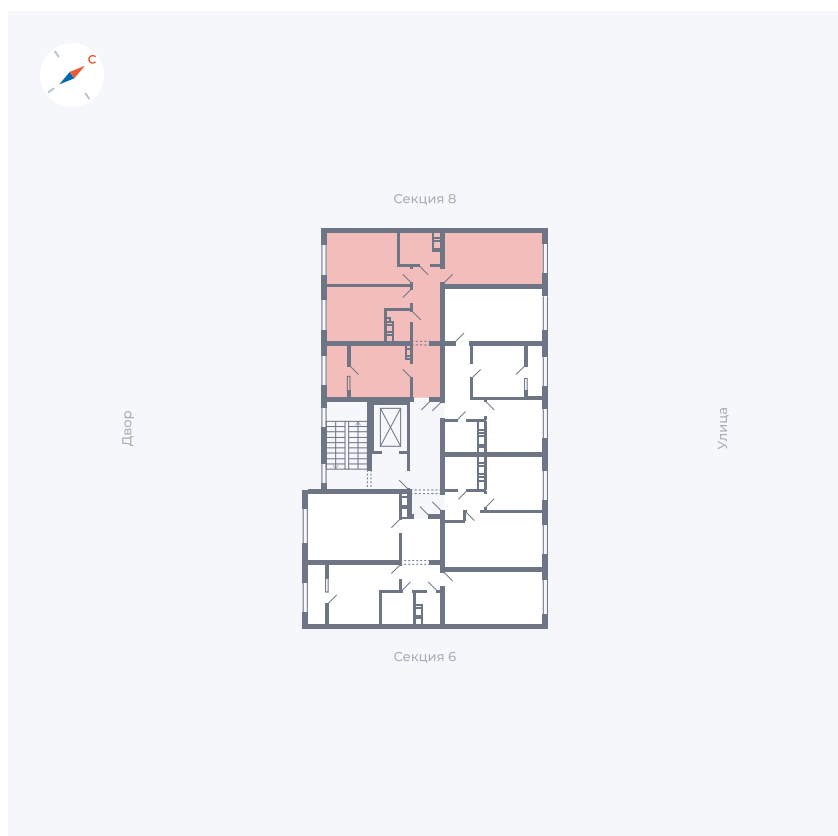

На этаже

Для заметок

Дата генерации: 13.06.2026