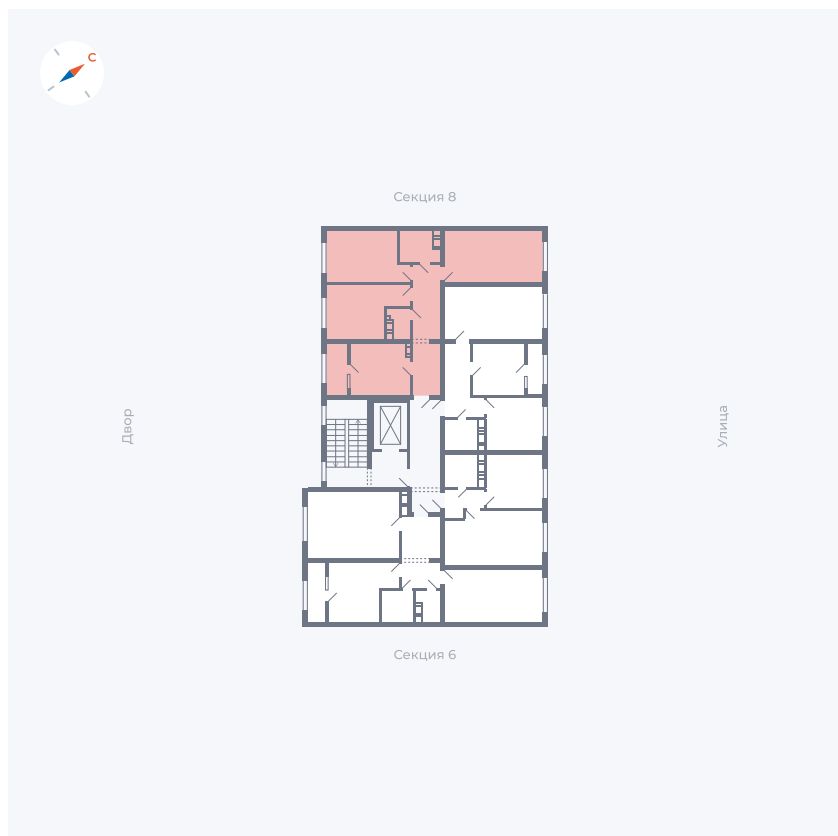

На этаже

Для заметок

Дата генерации: 23.02.2025