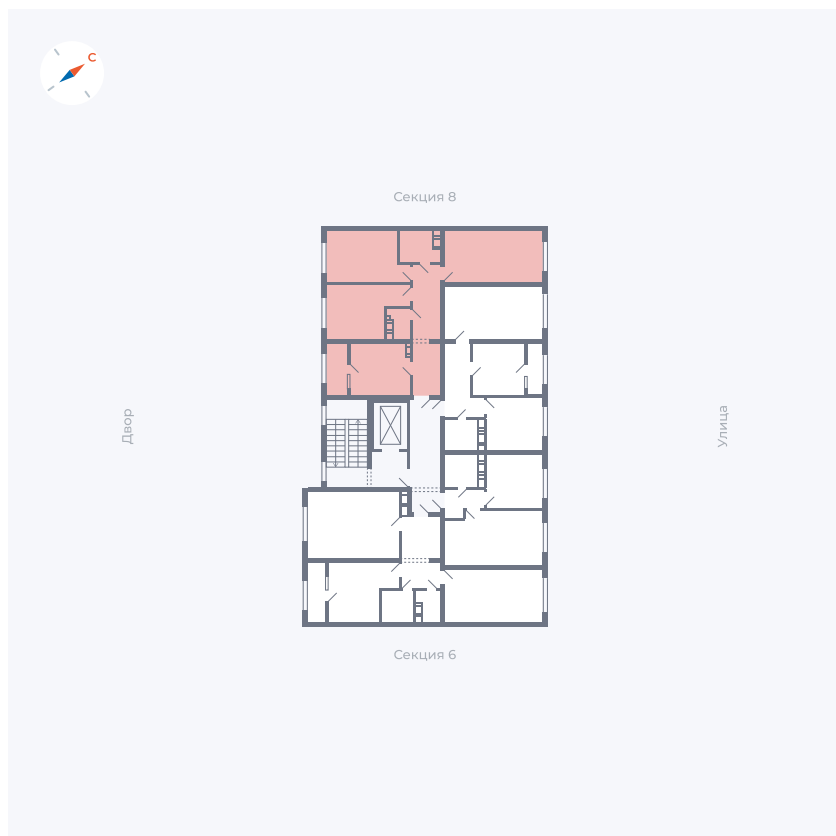

На этаже

Для заметок

Дата генерации: 18.09.2025