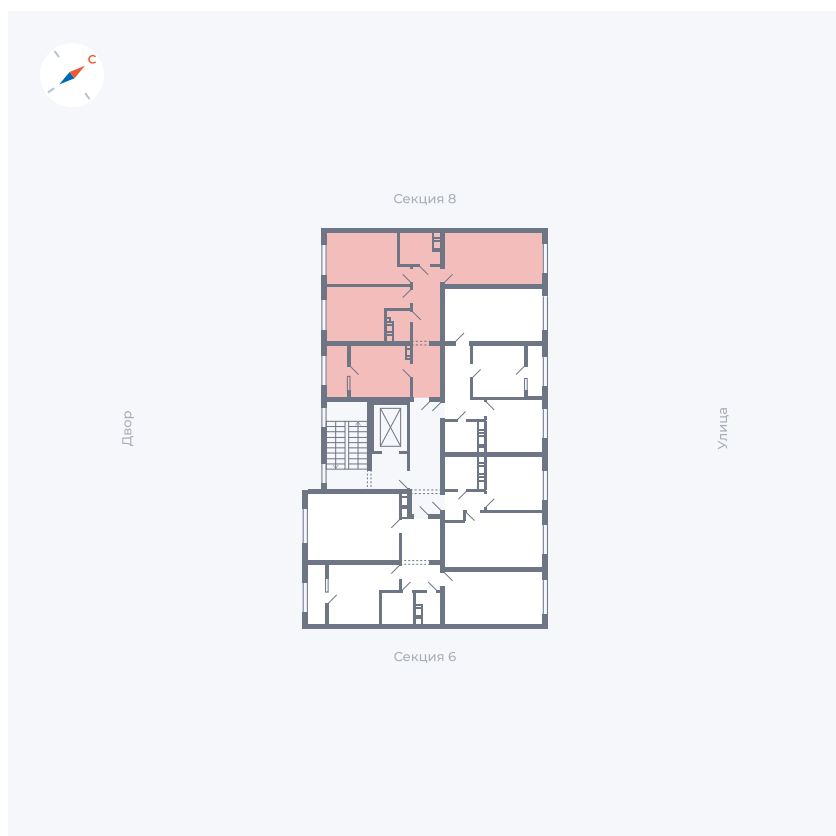

На этаже

Для заметок

Дата генерации: 24.05.2026