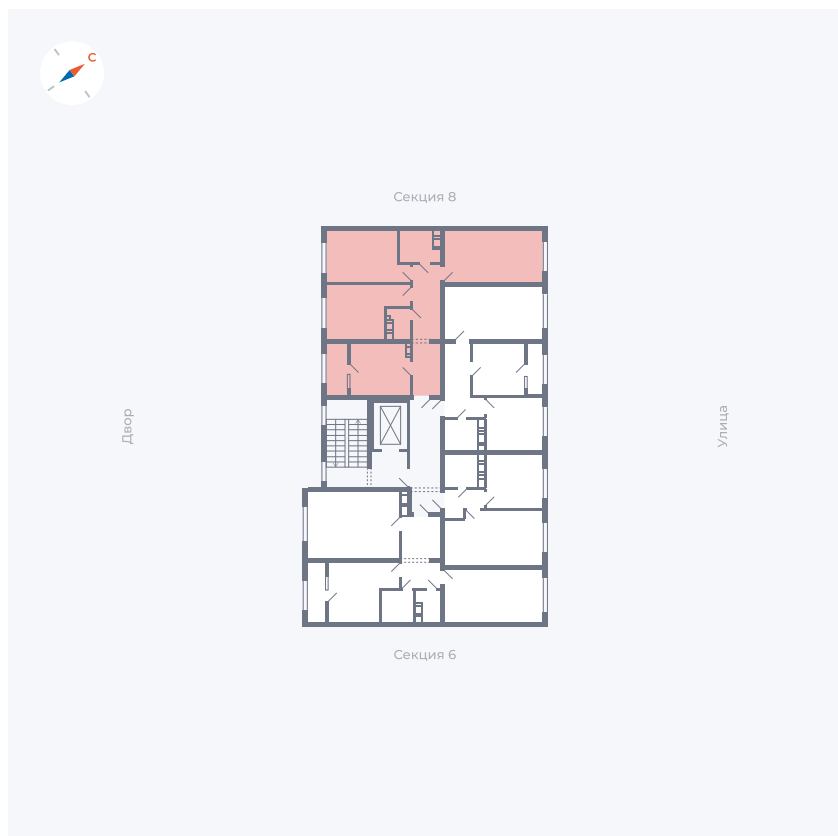

На этаже

Для заметок

Дата генерации: 13.06.2026