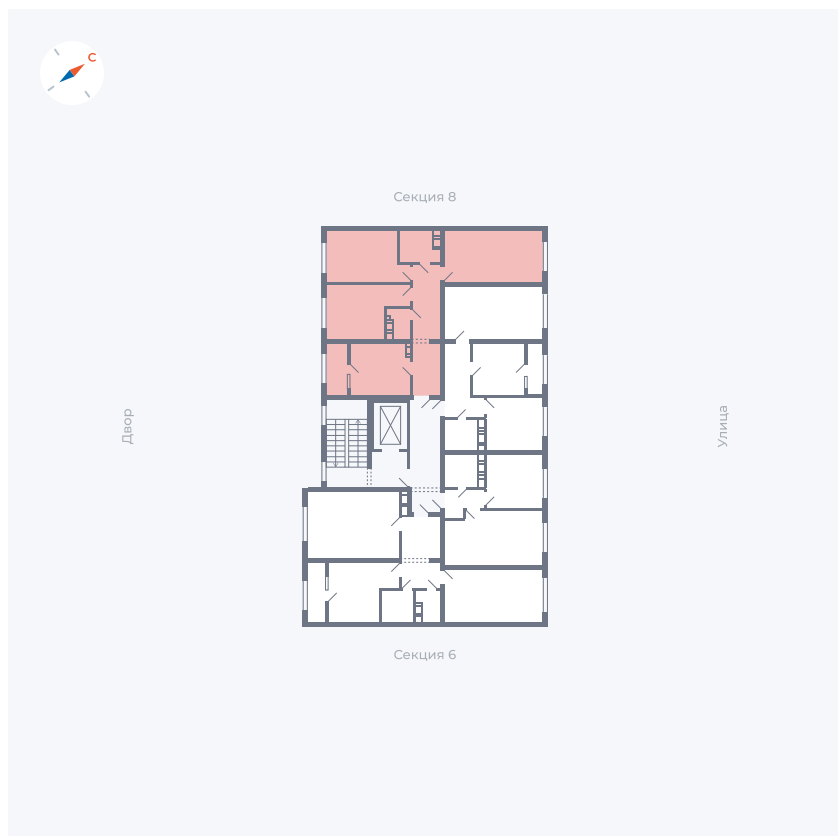

На этаже

Для заметок

Дата генерации: 05.04.2025