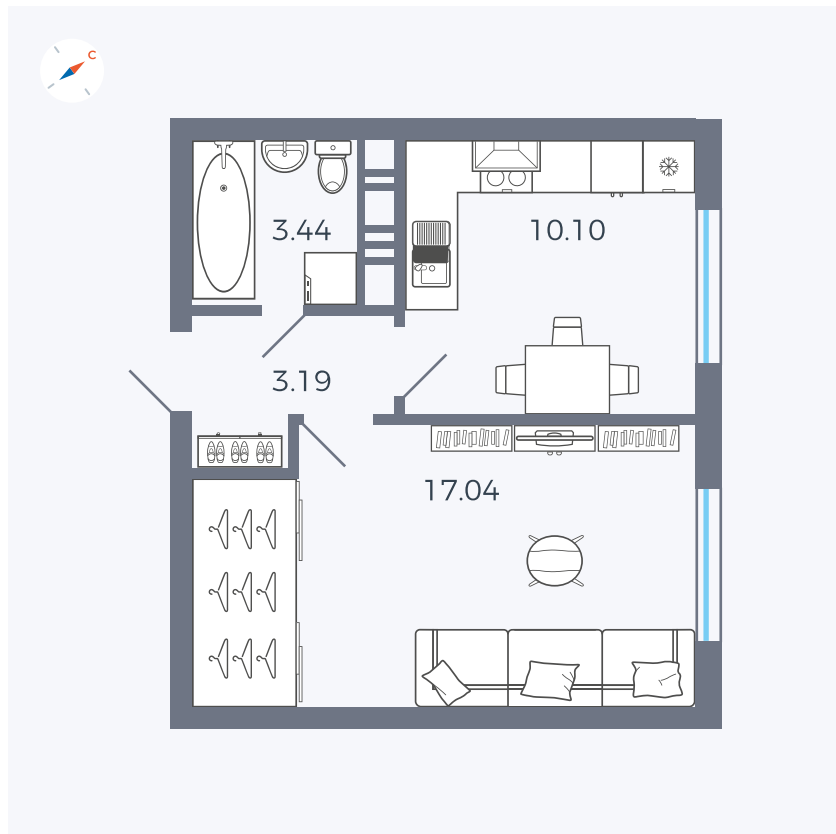

Планировка Тип 135

Квартира 233

Квартал 42 / Дом 3 / Секция 7 / Этаж 2

Комнат	1
Площадь	33.77 м ²
Срок сдачи	II кв. 2026
Вид из окна	Улица

Отделка

Цена:

0 ₪

Вы можете забронировать эту квартиру, или получить консультацию позвонив по номеру