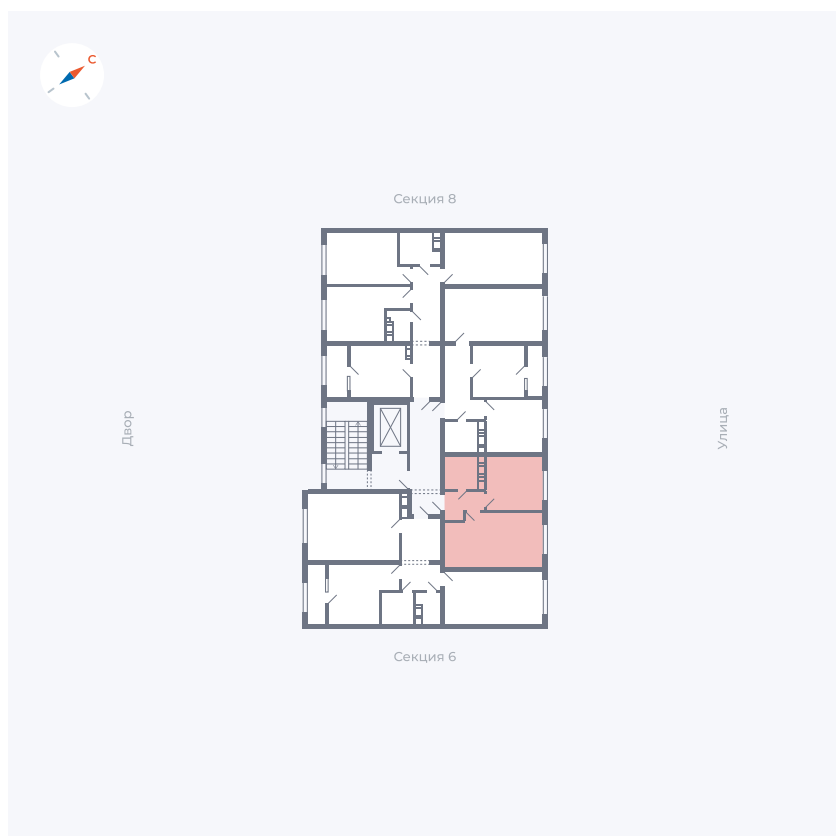

На этаже

Для заметок

Дата генерации: 04.04.2025