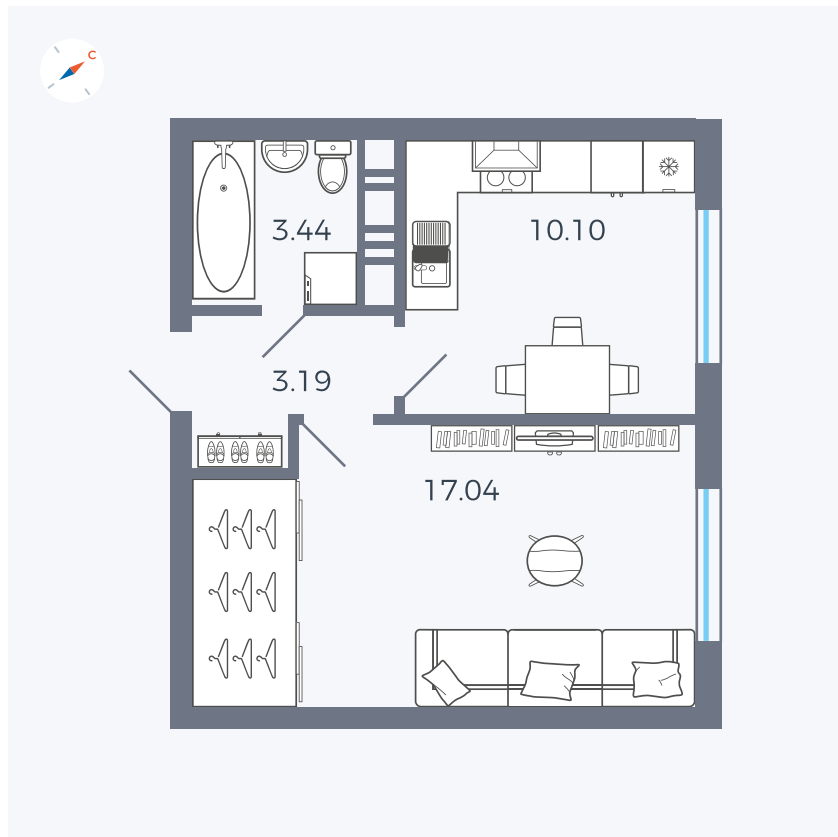

Планировка Тип 135

Квартира 233

Квартал 42 / Дом 3 / Секция 7 / Этаж 2

Комнат	1
Площадь	33.77 м ²
Срок сдачи	II кв. 2026
Вид из окна	Улица

Отделка

Цена:

0 ₺

Вы можете забронировать эту квартиру, или получить консультацию позвонив по номеру