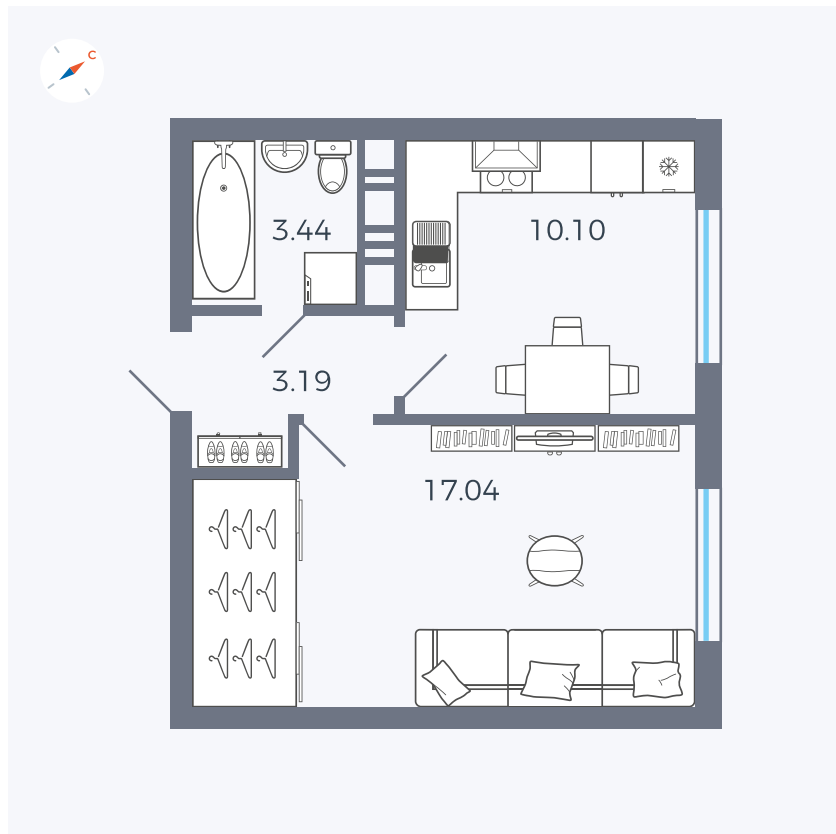

Планировка Тип 135

Квартира 233

Квартал 42 / Дом 3 / Секция 7 / Этаж 2

Комнат 1

Площадь 33.77 м²

Срок сдачи II кв. 2026

Вид из окна Улица

Отделка