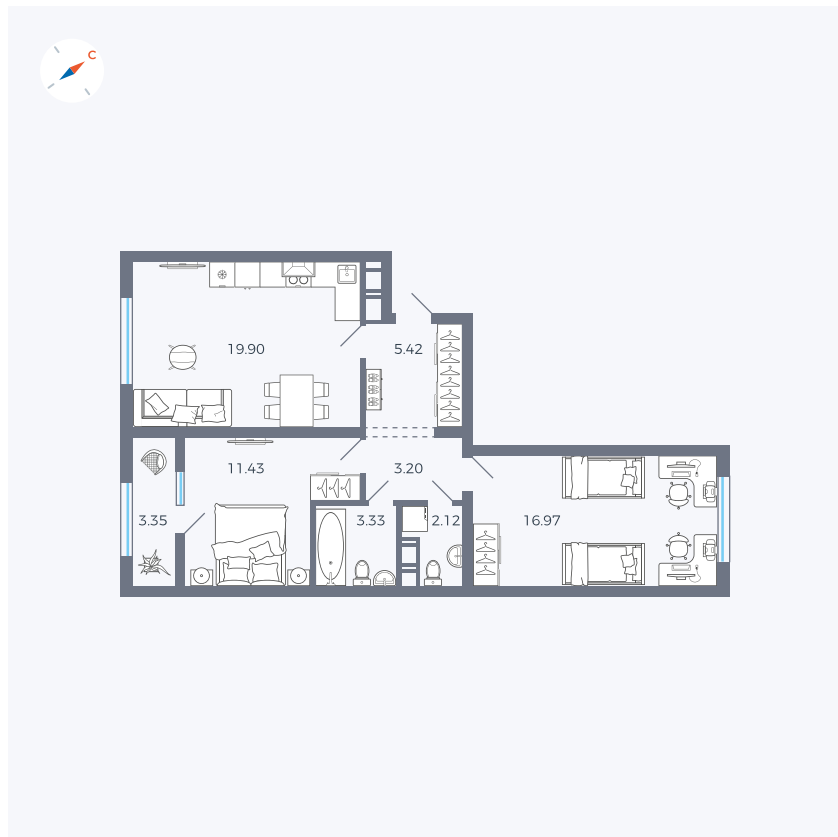

Планировка Тип 259

# Квартира 230

Квартал 42 / Дом 3 / Секция 7 / Этаж 1

Комнат	2
Площадь	65.72 м <sup>2</sup>
Срок сдачи	II кв. 2026
Вид из окна	