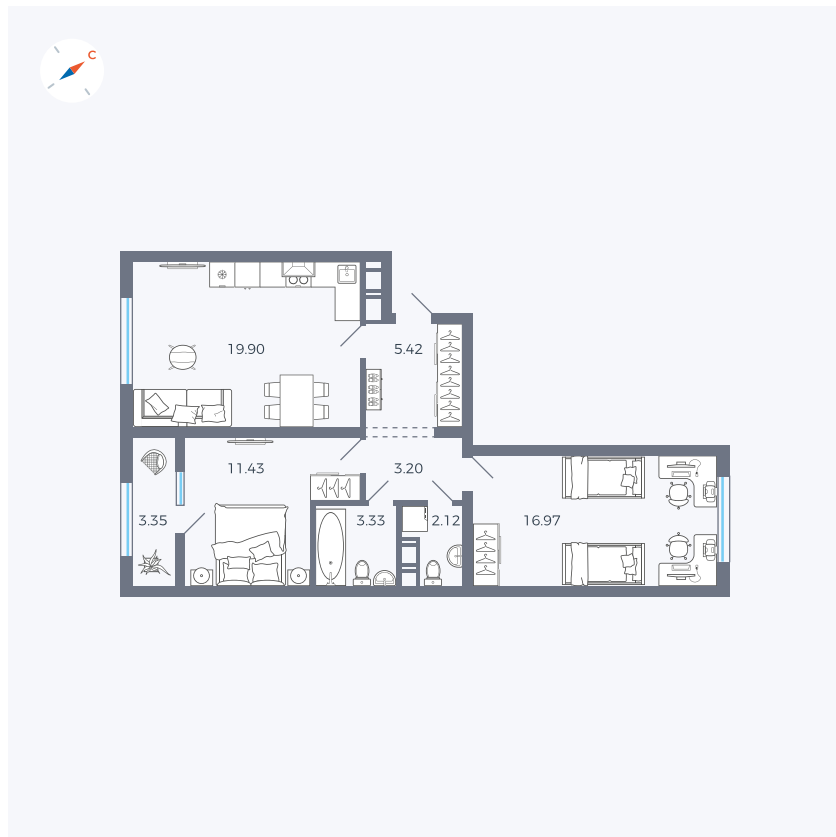

Планировка Тип 259

# Квартира 230

Квартал 42 / Дом 3 / Секция 7 / Этаж 1

Комнат ..... 2

Площадь ..... 65.72 м<sup>2</sup>

Срок сдачи ..... II кв. 2026

Вид из окна .....