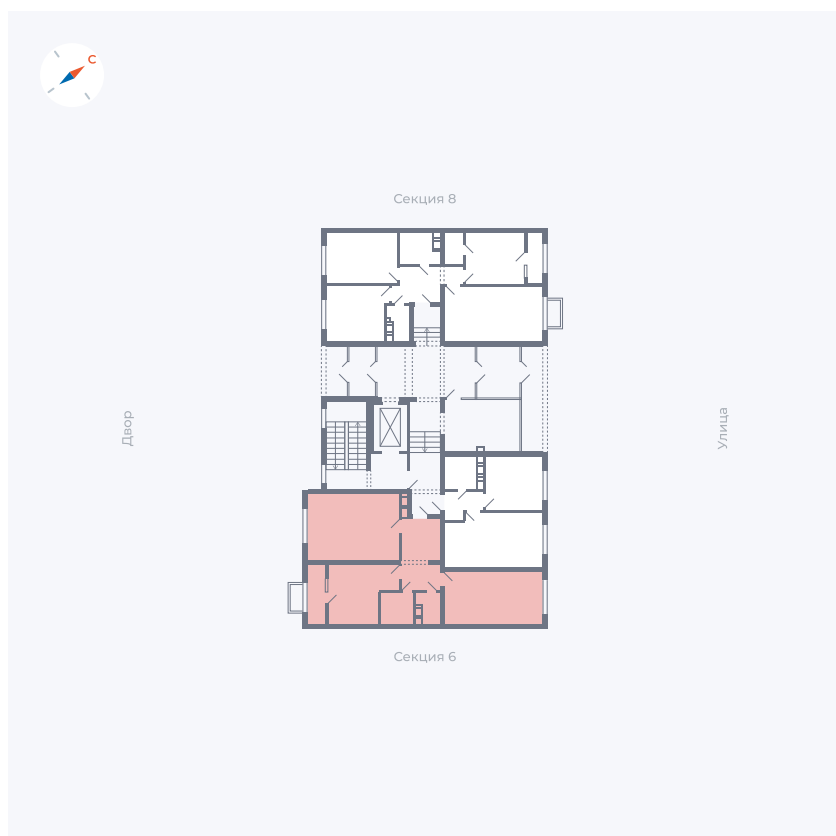

На этаже

Для заметок

Дата генерации: 04.04.2025