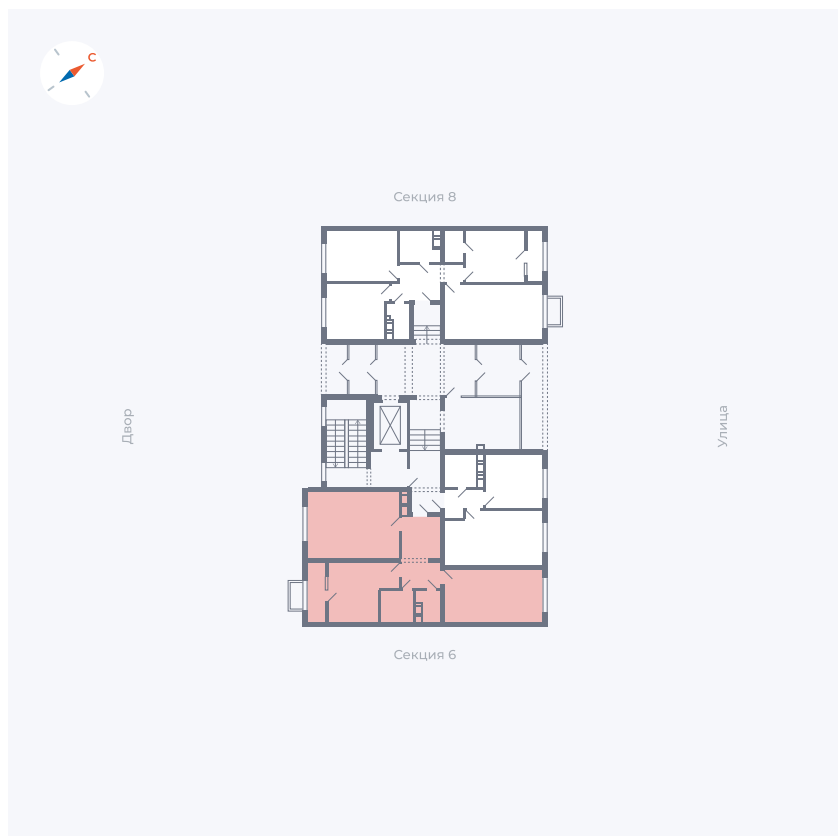

На этаже

Для заметок

Дата генерации: 23.02.2025