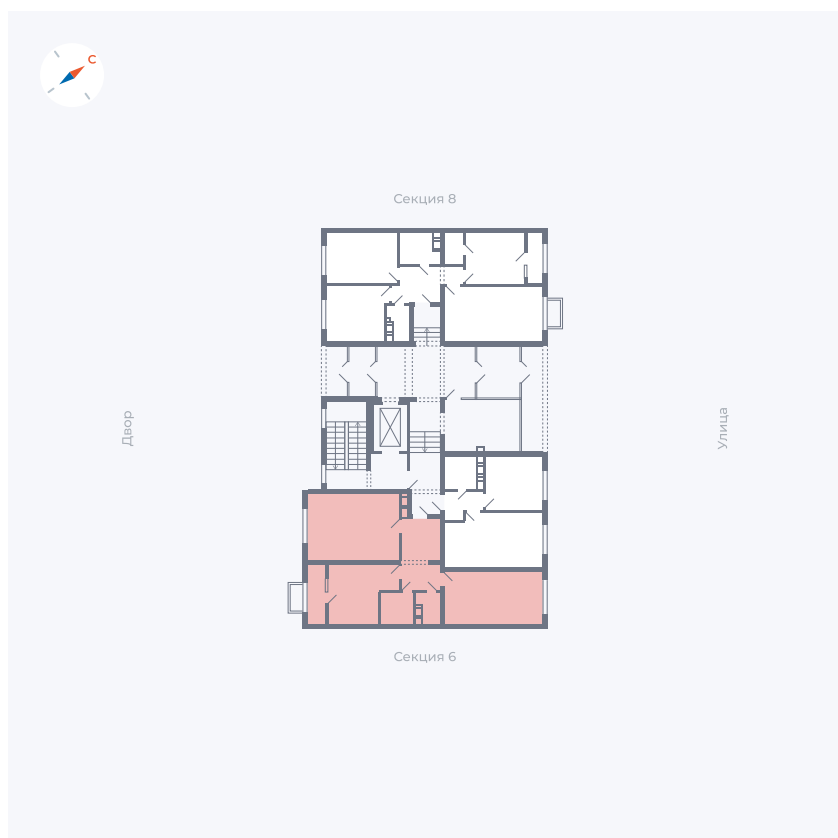

На этаже

Для заметок

Дата генерации: 23.02.2025