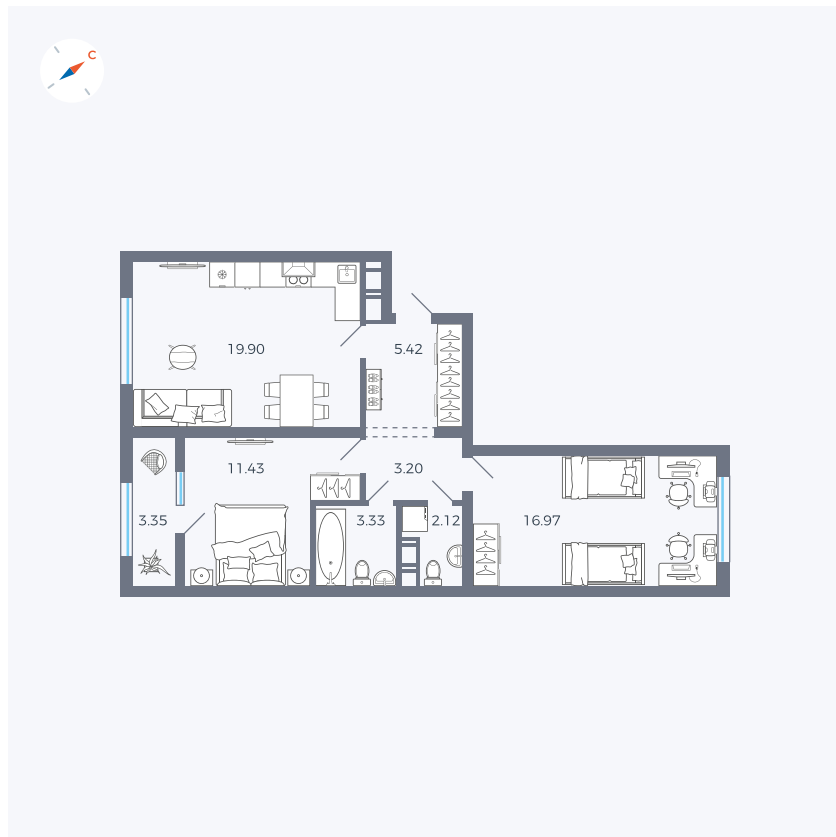

Планировка Тип 259

Квартира 230

Квартал 42 / Дом 3 / Секция 7 / Этаж 1

Комнат	2
Площадь	65.72 м ²
Срок сдачи	II кв. 2026
Вид из окна	

Отделка

Цена: **0 Р**

Вы можете забронировать эту квартиру, или получить консультацию позвонив по номеру