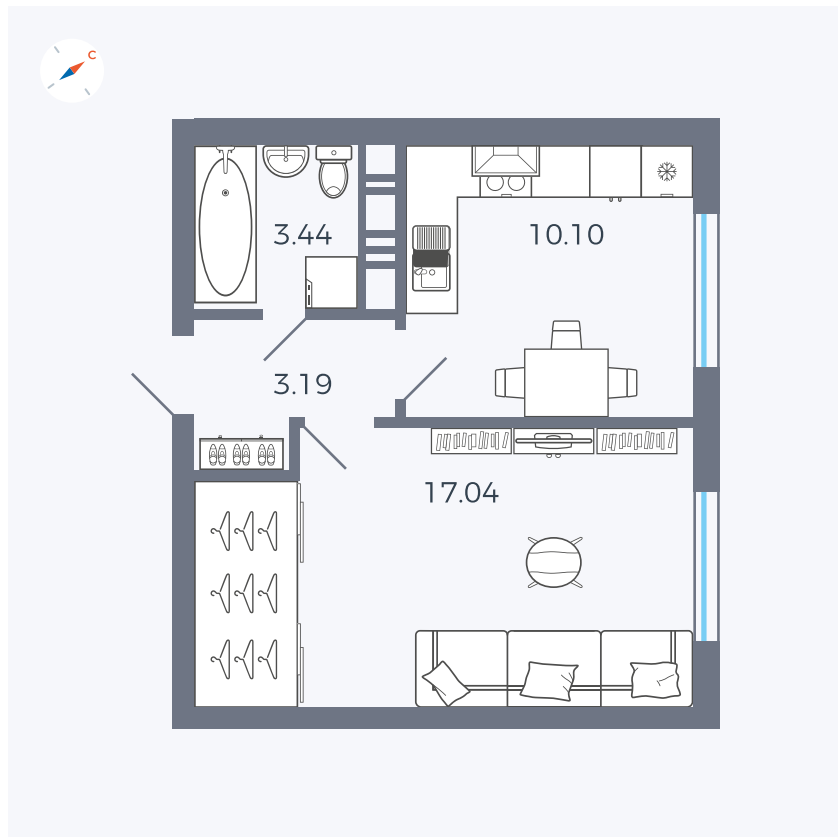

Планировка Тип 135

Квартира 229

Квартал 42 / Дом 3 / Секция 7 / Этаж 1

Комнат 1

Площадь 33.77 м²

Срок сдачи II кв. 2026

Вид из окна Улица

Отделка