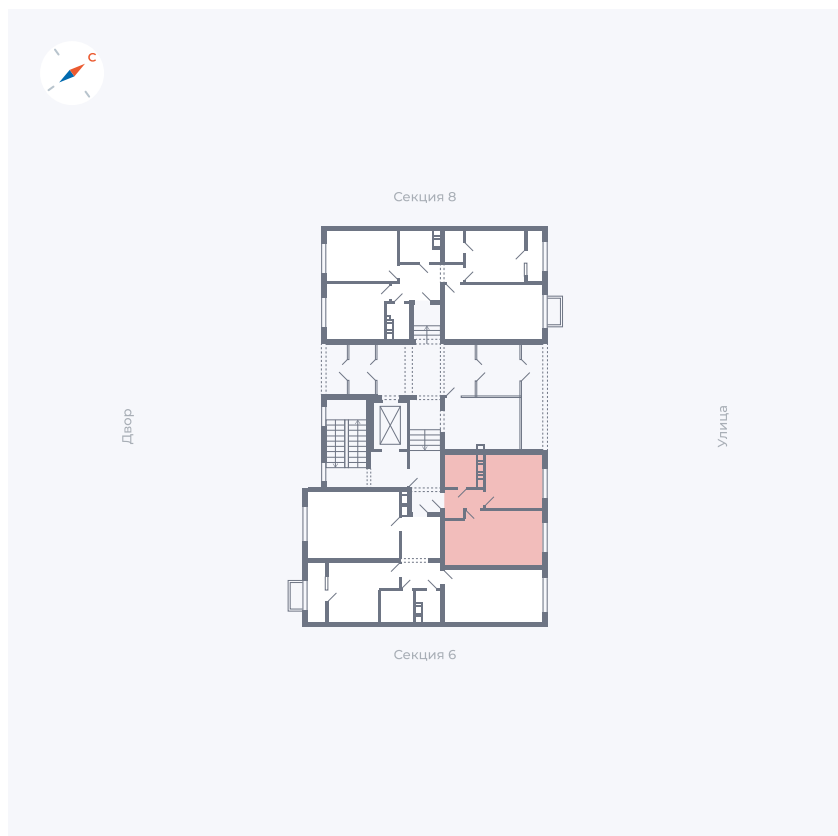

На этаже

Для заметок

Дата генерации: 23.02.2025