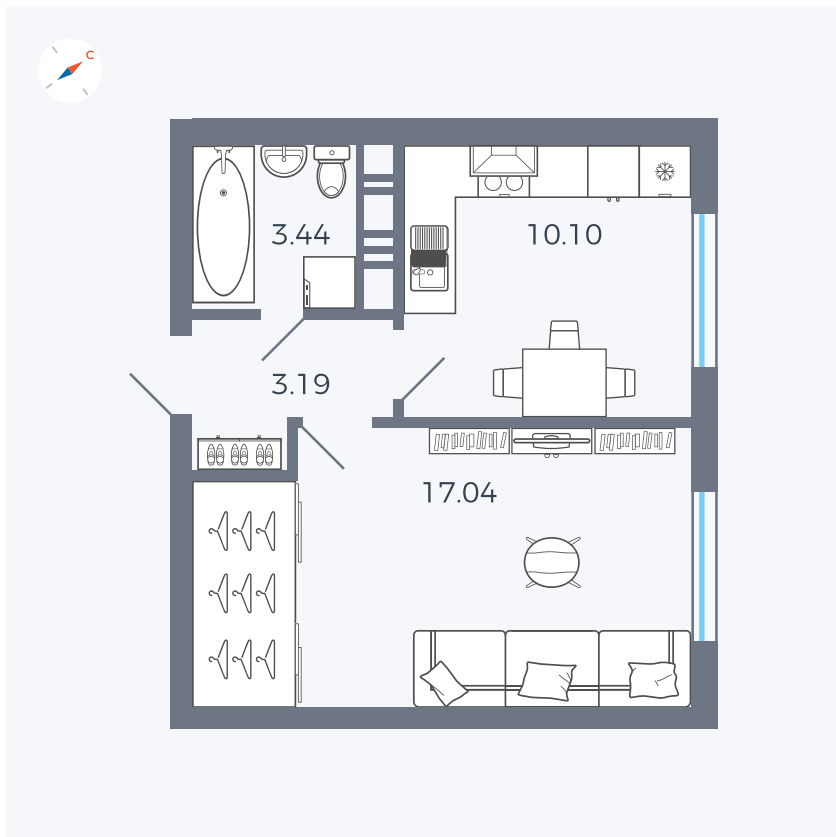

Планировка Тип 135

Квартира 229

Квартал 42 / Дом 3 / Секция 7 / Этаж 1

Комнат 1

Площадь 33.77 м²

Срок сдачи II кв. 2026

Вид из окна Улица

Отделка