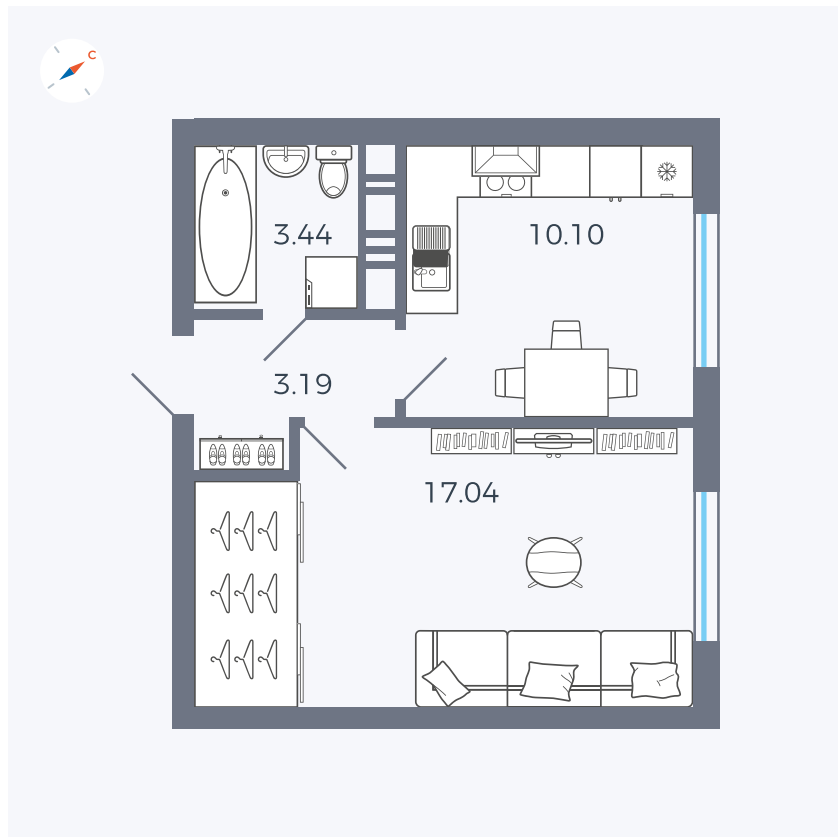

Планировка Тип 135

Квартира 229

Квартал 42 / Дом 3 / Секция 7 / Этаж 1

Комнат	1
Площадь	33.77 м ²
Срок сдачи	II кв. 2026
Вид из окна	Улица

Отделка

Цена:

0 ₽

Вы можете забронировать эту квартиру, или получить консультацию позвонив по номеру