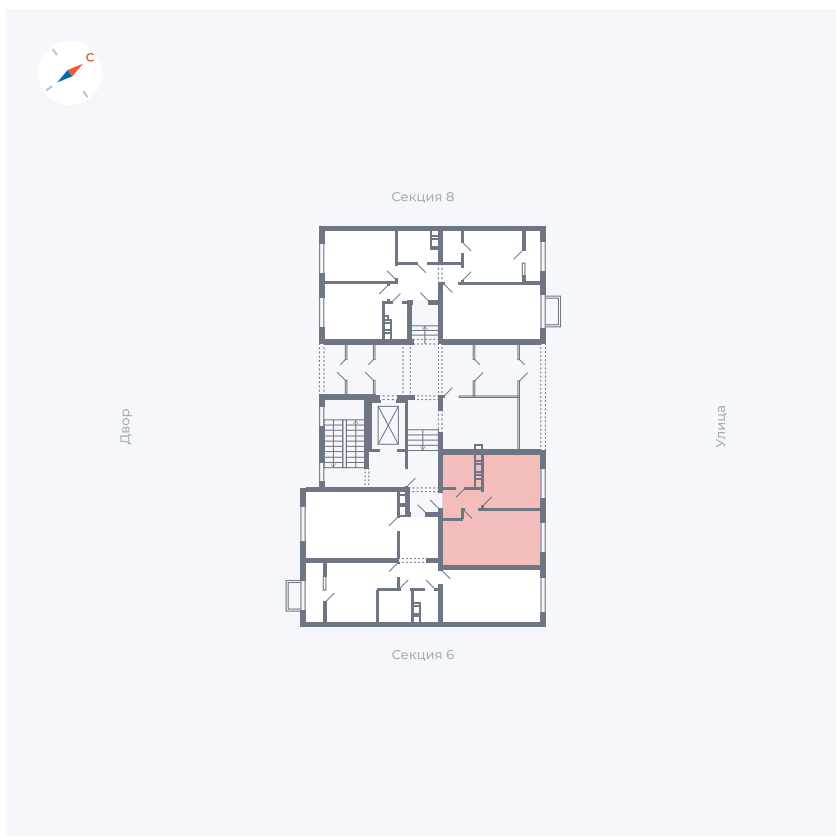

На этаже

Для заметок

Дата генерации: 04.04.2025