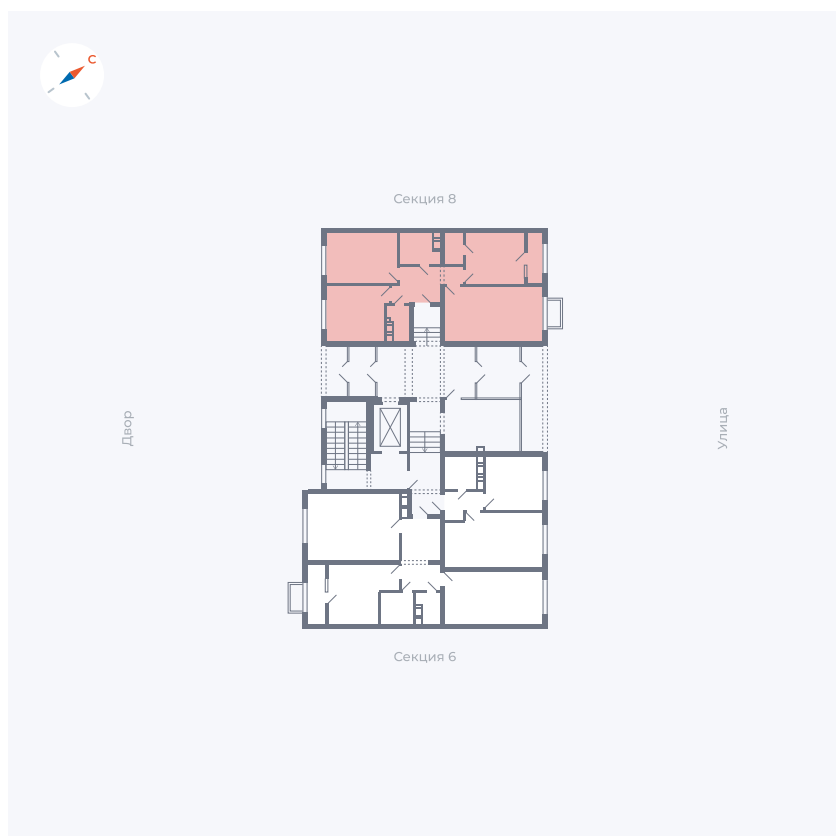

На этаже

Для заметок

Дата генерации: 17.04.2026