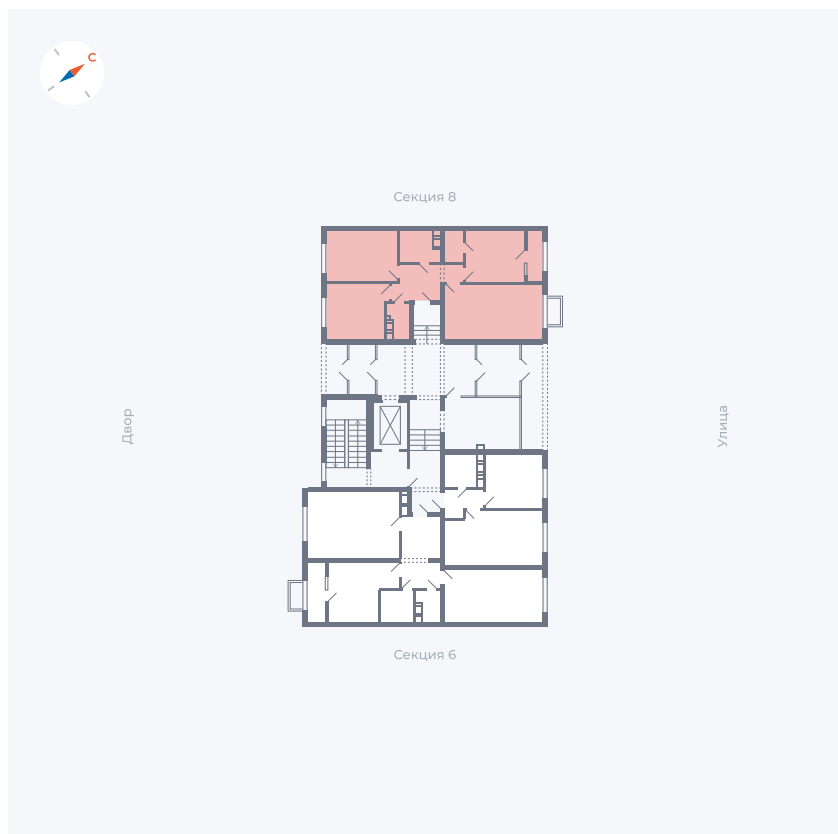

На этаже

Для заметок

Дата генерации: 08.07.2026