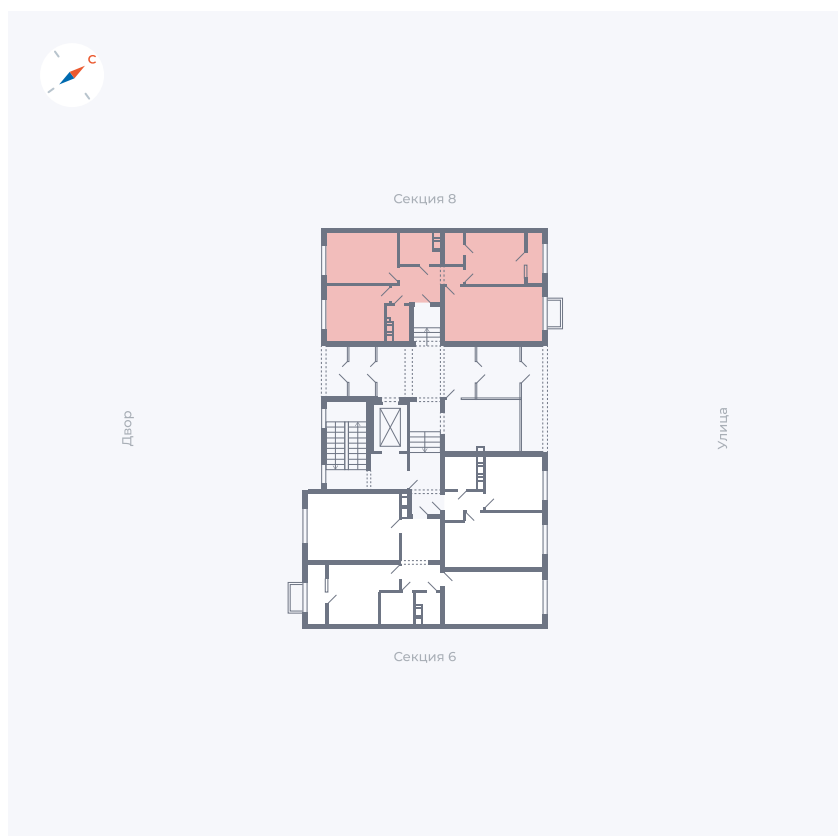

На этаже

Для заметок

Дата генерации: 23.02.2025