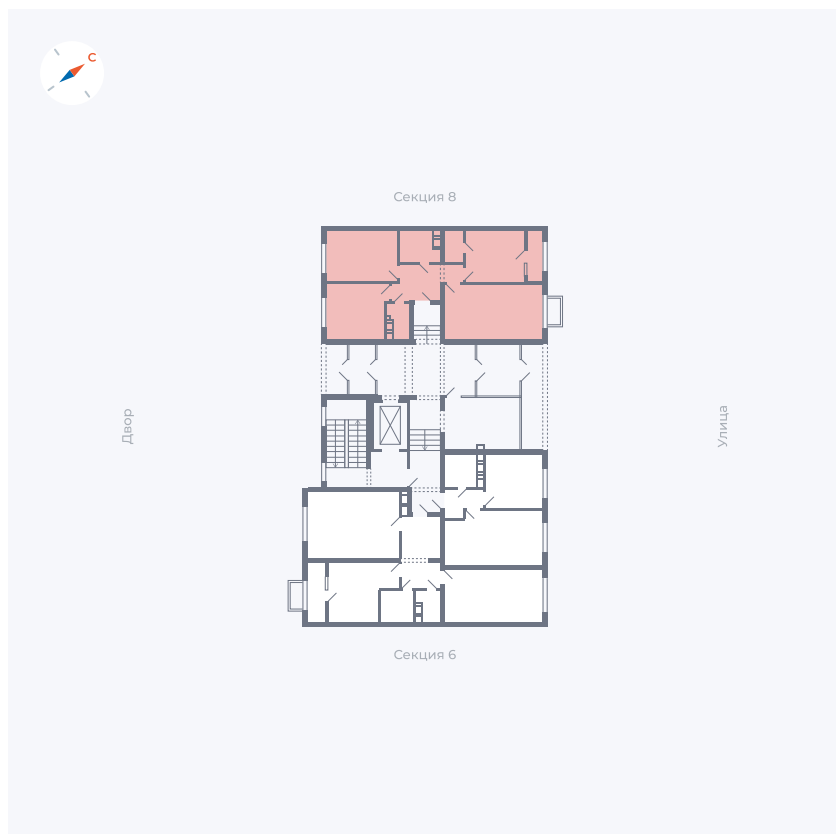

На этаже

Для заметок

Дата генерации: 07.07.2026