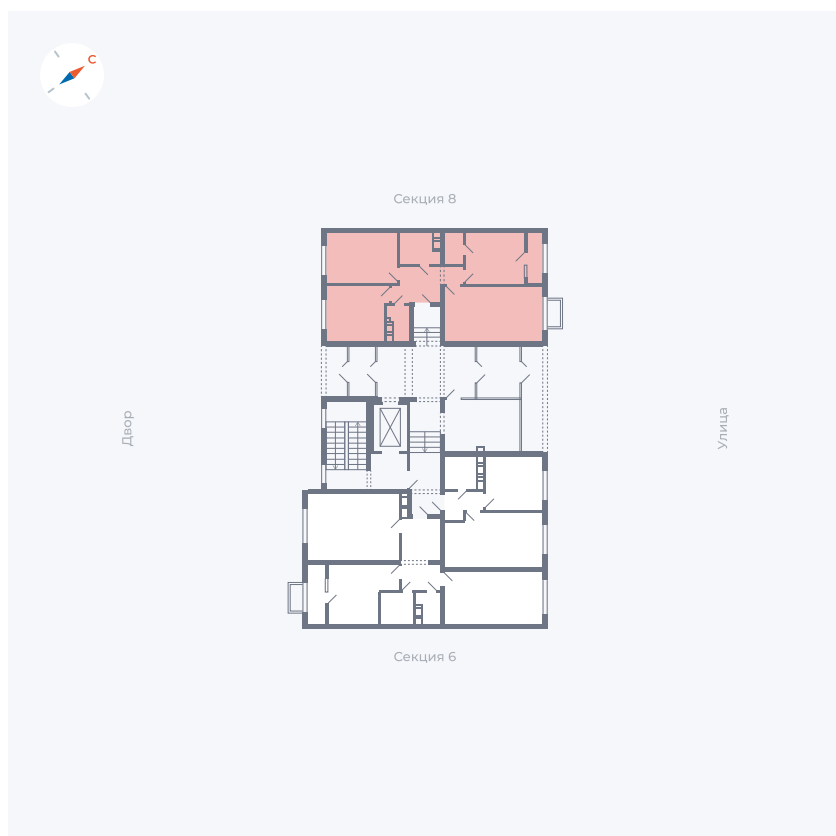

На этаже

Для заметок

Дата генерации: 17.06.2026