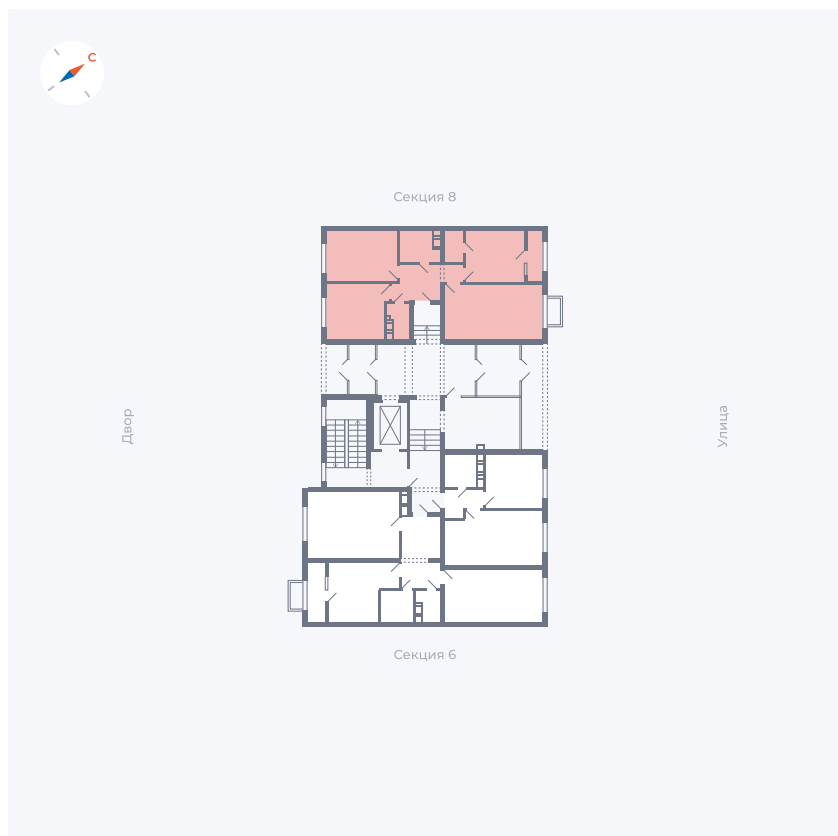

На этаже

Для заметок

Дата генерации: 28.05.2026