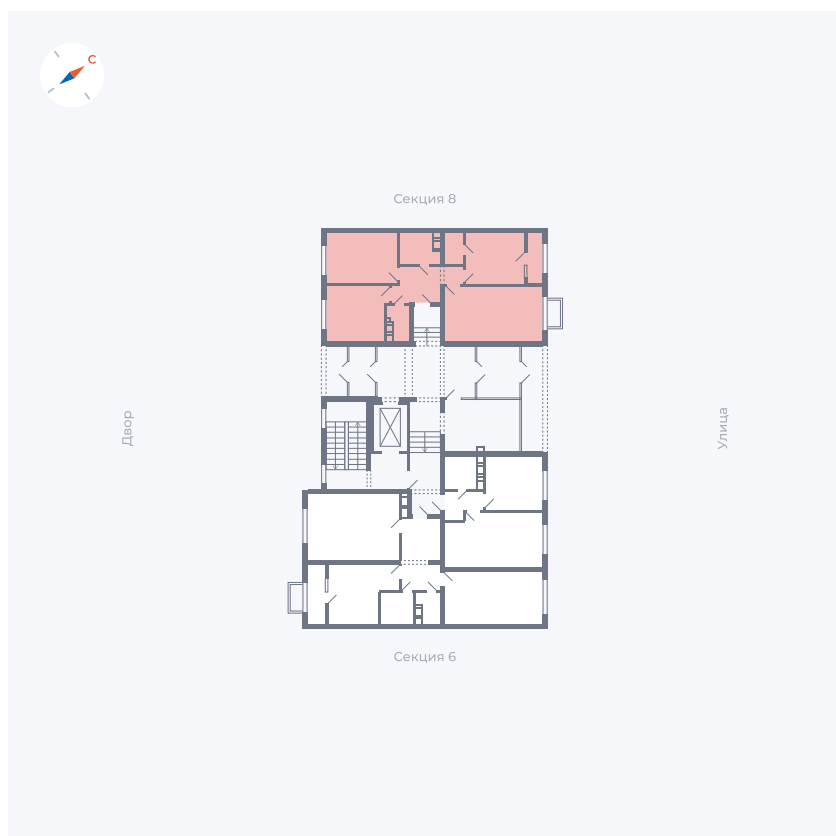

На этаже

Для заметок

Дата генерации: 23.02.2025