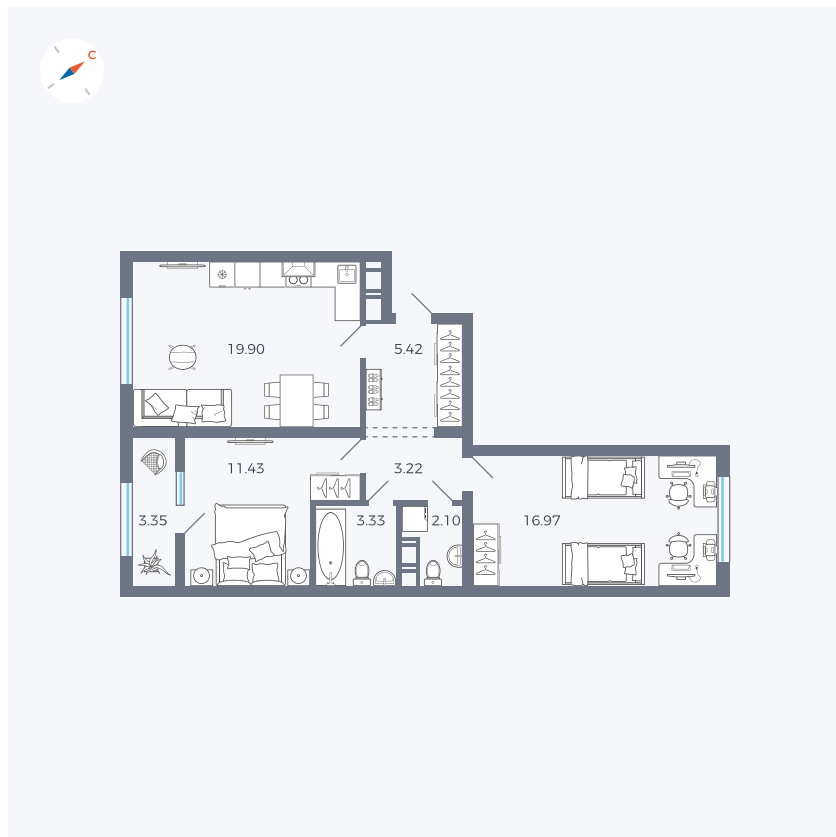

Планировка Тип 259

Квартира 262

Квартал 42 / Дом 3 / Секция 7 / Этаж 9

Комнат 2

Площадь 65.72 м²

Срок сдачи Дом сдан

Вид из окна

Отделка