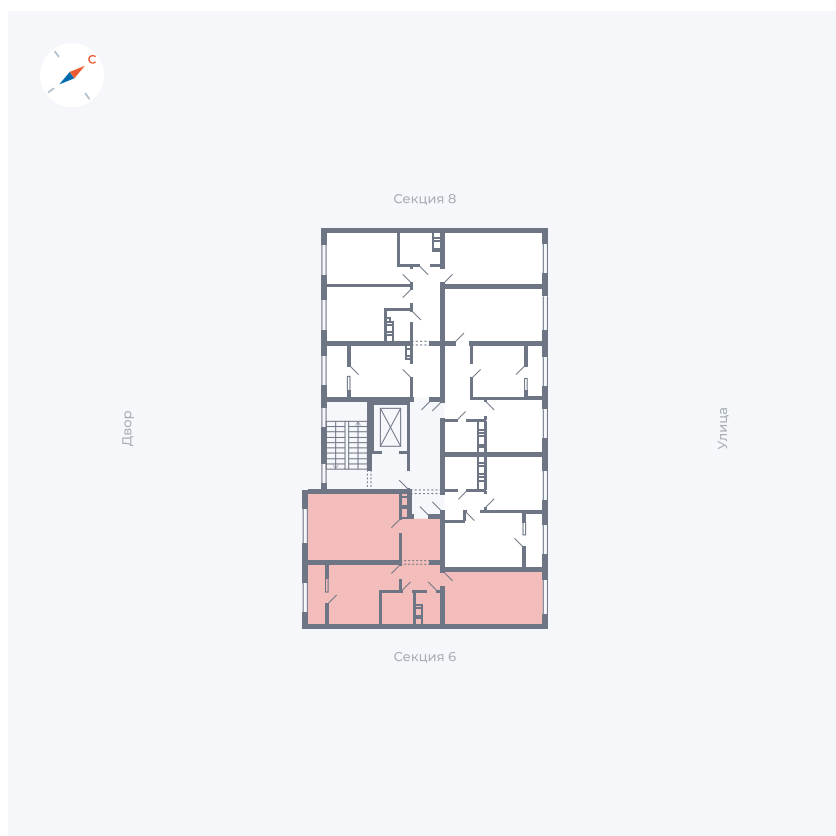

На этаже

Для заметок

Дата генерации: 25.06.2026