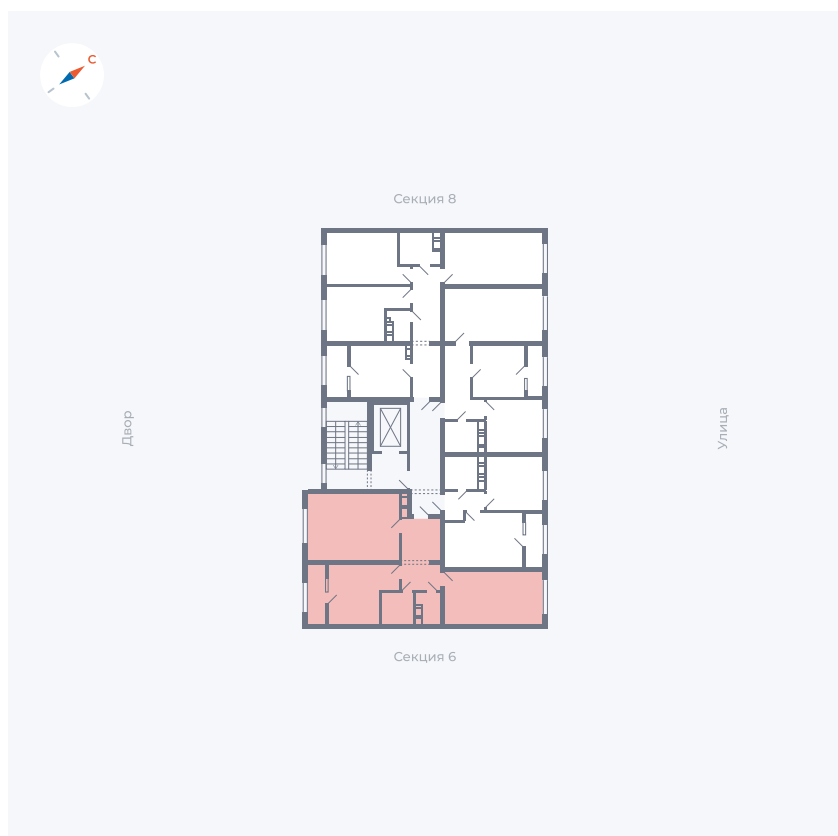

На этаже

Для заметок

Дата генерации: 23.02.2025